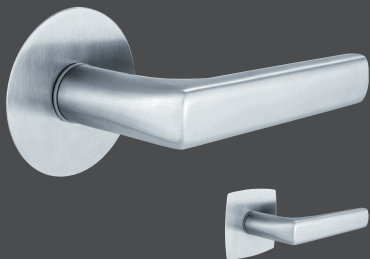

Dallas FLATFIX

Drücker: Edelstahl matt
runde FLATFIX Rosette: Edelstahl matt
eckig-bombierte FLATFIX Rosette: Edelstahl matt