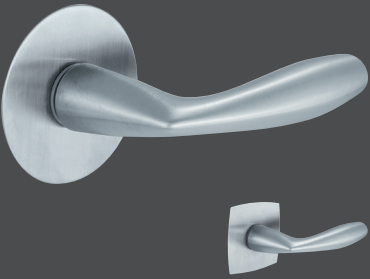

# PIN-SPERRE FÜR FLATFIX DRÜCKER.

Die edle, reduzierte Ausführung der Pin-Sperre ist nicht nur **einzigartig** am Markt, sondern macht diese Art der Verriegelung neben Bad und WC auch für andere Räume interessant, die man **einseitig versperren** möchte. Oberhalb des Drückers positioniert, überzeugt sie durch einfache **Einhandbedienung**.

- Integrierte Sperrmöglichkeit für Innentüren **ohne klassischen Schlüssel**
- Pin-Sperre wahlweise öffnungs- oder schließseitig
- Pin sehr leicht mit dem Finger bedienbar
- **Reduzierteste Sperrmöglichkeit am Markt**
- **Kindersicher**, da problemlos zu öffnen – Notöffnungsfunktion außen, formschön und flächenbündig in die Rosette integriert

Herkömmliches Schloss bei gefälzten Türen

Magnetfallenschloss bei gefälzten Türen

ELEGANTE OPTIK & SANFTES SCHLIESSEN

Houston FLATFIX

Drücker: verchromt satiniert\*  
runde FLATFIX Rosette: Edelstahl matt  
eckig-bombierte FLATFIX Rosette: Edelstahl matt

Trondheim FLATFIX

Drücker: Edelstahl matt  
runde FLATFIX Rosette: Edelstahl matt  
eckig-bombierte FLATFIX Rosette: Edelstahl matt

Los Angeles FLATFIX

Drücker: verchromt satiniert\*  
runde FLATFIX Rosette: Edelstahl matt  
eckig-bombierte FLATFIX Rosette: Edelstahl matt