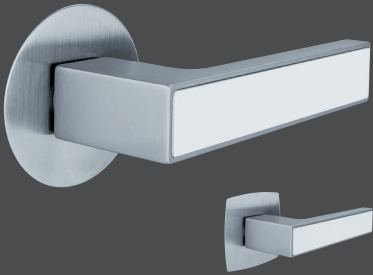

# PIN-SPERRE FÜR FLATFIX DRÜCKER.

Die edle, reduzierte Ausführung der Pin-Sperre ist nicht nur **einzigartig** am Markt, sondern macht diese Art der Verriegelung neben Bad und WC auch für andere Räume interessant, die man **einseitig versperren** möchte. Oberhalb des Drückers positioniert, überzeugt sie durch einfache **Einhandbedienung**.

Bergen FLATFIX

Drücker: verchromt/Alu Stahl  
runde FLATFIX Rosette: Edelstahl matt  
eckig-bombierte FLATFIX Rosette: Edelstahl matt

Stockholm FLATFIX

Drücker: Edelstahl matt  
runde FLATFIX Rosette: Edelstahl matt  
eckig-bombierte FLATFIX Rosette: Edelstahl matt

**AUCH IN SCHWARZ  
MATT ERHÄLTlich.**

**Amsterdam FLATFIX**

Drücker: Edelstahl matt  
runde FLATFIX Rosette: Edelstahl matt  
eckig-bombierte FLATFIX Rosette: Edelstahl matt

**Nizza FLATFIX**

Drücker: edelstahlähnlich (matt/eloxiert)  
Inlay Schwarz eloxiert  
runde FLATFIX Rosette: Edelstahl matt  
eckig-bombierte FLATFIX Rosette: Edelstahl matt

**Nizza FLATFIX**

Drücker: edelstahlähnlich (matt/eloxiert)  
Inlay ähnlich Weiß matt RAL9016  
runde FLATFIX Rosette: Edelstahl matt  
eckig-bombierte FLATFIX Rosette: Edelstahl matt

**Nizza FLATFIX**

Drücker: edelstahlähnlich (matt/eloxiert)  
ohne Inlay  
runde FLATFIX Rosette: Edelstahl matt  
eckig-bombierte FLATFIX Rosette: Edelstahl matt