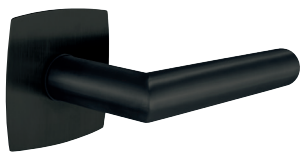

SCHWARZE BESCHLÄGE, HELLE FREUDE.

Design-Highlights in der Trendfarbe Schwarz setzen wunderbare Akzente und verleihen dem Wohnraum einen modernen Touch. Freuen Sie sich über durchgängige Optik bei allen Türen und profitieren Sie von der pflegeleichten Oberfläche.

AUCH MIT PIN-SPERRE IN
SCHWARZ ERHÄLTlich.

Amsterdam FLATFIX