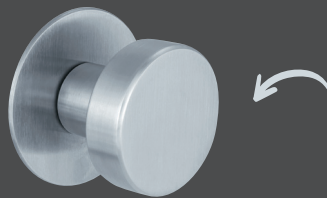

# PIN-SPERRE FÜR FLATFIX DRÜCKER.

Die edle, reduzierte Ausführung der Pin-Sperre ist nicht nur **einzigartig** am Markt, sondern macht diese Art der Verriegelung neben Bad und WC auch für andere Räume interessant, die man **einseitig versperren** möchte. Oberhalb des Drückers positioniert, überzeugt sie durch einfache **Einhandbedienung**.

**AUCH IN SCHWARZ  
MATT ERHÄLTlich.**

**Amsterdam FLATFIX**

Drücker: Edelstahl matt  
runde FLATFIX Rosette: Edelstahl matt  
eckig-bombierte FLATFIX Rosette: Edelstahl matt

**Nizza FLATFIX**

Drücker: edelstahlähnlich (matt/eloxiert)  
Inlay Schwarz eloxiert  
runde FLATFIX Rosette: Edelstahl matt  
eckig-bombierte FLATFIX Rosette: Edelstahl matt

**Nizza FLATFIX**

Drücker: edelstahlähnlich (matt/eloxiert)  
Inlay ähnlich Weiß matt RAL9016  
runde FLATFIX Rosette: Edelstahl matt  
eckig-bombierte FLATFIX Rosette: Edelstahl matt

**Nizza FLATFIX**

Drücker: edelstahlähnlich (matt/eloxiert)  
ohne Inlay  
runde FLATFIX Rosette: Edelstahl matt  
eckig-bombierte FLATFIX Rosette: Edelstahl matt

**AUCH IN SCHWARZ  
MATT ERHÄLTlich.**

**AUCH IN SCHWARZ  
MATT ERHÄLTlich.**

**Wechsel-Garnitur Knopf-Drücker**

Flachknopf: Edelstahl matt  
runde PLANOFIX Rosette: Edelstahl matt  
nicht einbruchhemmend  
wird als 2 mm dünne PLANOFIX Rosette  
ausgeführt