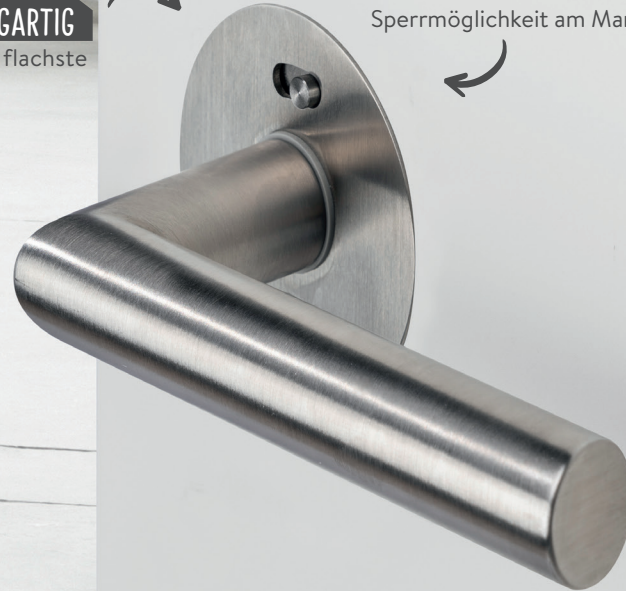

HAUCHDÜNN & EINZIGARTIG
mit 0,8 Millimeter die flachste
Rosette am Markt.

ELEGANT PURISTISCH

bis ins Detail: die reduzierteste
Sperrmöglichkeit am Markt.

PIN-SPERRE FÜR FLATFIX DRÜCKER.

Die edle, reduzierte Ausführung der Pin-Sperre ist nicht nur **einzigartig** am Markt, sondern macht diese Art der Verriegelung neben Bad und WC auch für andere Räume interessant, die man **einseitig versperren** möchte. Oberhalb des Drückers positioniert, überzeugt sie durch einfache **Einhandbedienung**.

- Integrierte Sperrmöglichkeit für Innentüren **ohne klassischen Schlüssel**
- Pin-Sperre wahlweise öffnungs- oder schließseitig
- Pin sehr leicht mit dem Finger bedienbar
- **Reduzierteste Sperrmöglichkeit am Markt**
- **Kindersicher**, da problemlos zu öffnen – Notöffnungsfunktion außen, formschön und flächenbündig in die Rosette integriert