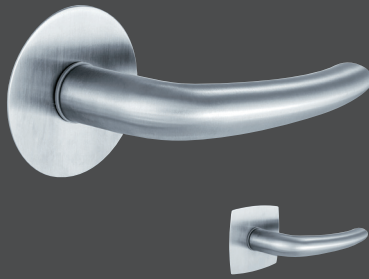

# PIN-SPERRE FÜR FLATFIX DRÜCKER.

Die edle, reduzierte Ausführung der Pin-Sperre ist nicht nur **einzigartig** am Markt, sondern macht diese Art der Verriegelung neben Bad und WC auch für andere Räume interessant, die man **einseitig versperren** möchte. Oberhalb des Drückers positioniert, überzeugt sie durch einfache **Einhandbedienung**.

Herkömmliches Schloss bei gefälzten Türen

Magnetfallenschloss bei gefälzten Türen

ELEGANTE OPTIK & SANFTES SCHLIESSEN

Houston FLATFIX

Drücker: verchromt satiniert\*  
runde FLATFIX Rosette: Edelstahl matt  
eckig-bombierte FLATFIX Rosette: Edelstahl matt

Trondheim FLATFIX

Drücker: Edelstahl matt  
runde FLATFIX Rosette: Edelstahl matt  
eckig-bombierte FLATFIX Rosette: Edelstahl matt

Los Angeles FLATFIX

Drücker: verchromt satiniert\*  
runde FLATFIX Rosette: Edelstahl matt  
eckig-bombierte FLATFIX Rosette: Edelstahl matt

Vitoria FLATFIX

Drücker: verchromt satiniert\*  
runde FLATFIX Rosette: Edelstahl matt  
eckig-bombierte FLATFIX Rosette: Edelstahl matt

Denver FLATFIX

Drücker: Edelstahl matt  
runde FLATFIX Rosette: Edelstahl matt  
eckig-bombierte FLATFIX Rosette: Edelstahl matt