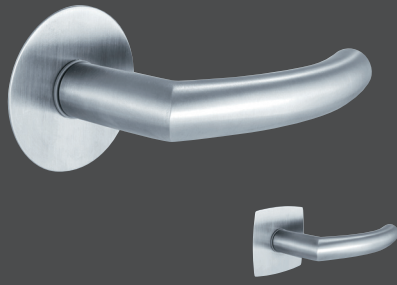

# PIN-SPERRE FÜR FLATFIX DRÜCKER.

Die edle, reduzierte Ausführung der Pin-Sperre ist nicht nur **einzigartig** am Markt, sondern macht diese Art der Verriegelung neben Bad und WC auch für andere Räume interessant, die man **einseitig versperren** möchte. Oberhalb des Drückers positioniert, überzeugt sie durch einfache **Einhandbedienung**.

- Integrierte Sperrmöglichkeit für Innentüren **ohne klassischen Schlüssel**
- Pin-Sperre wahlweise öffnungs- oder schließseitig
- Pin sehr leicht mit dem Finger bedienbar
- **Reduzierteste Sperrmöglichkeit am Markt**
- **Kindersicher**, da problemlos zu öffnen – Notöffnungsfunktion außen, formschön und flächenbündig in die Rosette integriert

Herkömmliches Schloss bei gefälzten Türen

Magnetfallenschloss bei gefälzten Türen

ELEGANTE OPTIK & SANFTES SCHLIESSEN

Houston FLATFIX

Drücker: verchromt satiniert\*  
runde FLATFIX Rosette: Edelstahl matt  
eckig-bombierte FLATFIX Rosette: Edelstahl matt

Trondheim FLATFIX

Drücker: Edelstahl matt  
runde FLATFIX Rosette: Edelstahl matt  
eckig-bombierte FLATFIX Rosette: Edelstahl matt

Los Angeles FLATFIX

Drücker: verchromt satiniert\*  
runde FLATFIX Rosette: Edelstahl matt  
eckig-bombierte FLATFIX Rosette: Edelstahl matt