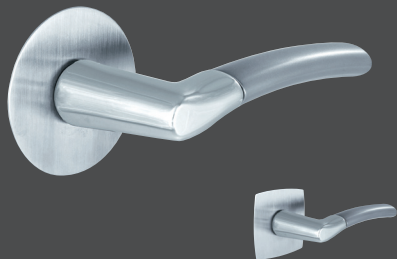

Bergen FLATFIX

Drücker: verchromt/Alu Stahl
runde FLATFIX Rosette: Edelstahl matt
eckig-bombierte FLATFIX Rosette: Edelstahl matt