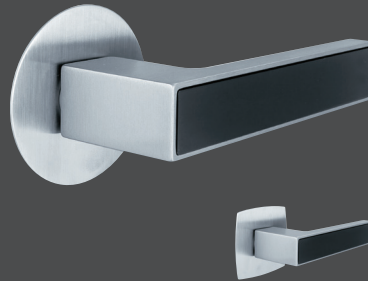

# PIN-SPERRE FÜR FLATFIX DRÜCKER.

Die edle, reduzierte Ausführung der Pin-Sperre ist nicht nur **einzigartig** am Markt, sondern macht diese Art der Verriegelung neben Bad und WC auch für andere Räume interessant, die man **einseitig versperren** möchte. Oberhalb des Drückers positioniert, überzeugt sie durch einfache **Einhandbedienung**.

- Integrierte Sperrmöglichkeit für Innentüren **ohne klassischen Schlüssel**
- Pin-Sperre wahlweise öffnungs- oder schließseitig
- Pin sehr leicht mit dem Finger bedienbar
- **Reduzierteste Sperrmöglichkeit am Markt**
- **Kindersicher**, da problemlos zu öffnen – Notöffnungsfunktion außen, formschön und flächenbündig in die Rosette integriert

Bergen FLATFIX

Drücker: verchromt/Alu Stahl  
runde FLATFIX Rosette: Edelstahl matt  
eckig-bombierte FLATFIX Rosette: Edelstahl matt

Stockholm FLATFIX

Drücker: Edelstahl matt  
runde FLATFIX Rosette: Edelstahl matt  
eckig-bombierte FLATFIX Rosette: Edelstahl matt

**AUCH IN SCHWARZ  
MATT ERHÄLTlich.**

**Amsterdam FLATFIX**

Drücker: Edelstahl matt  
runde FLATFIX Rosette: Edelstahl matt  
eckig-bombierte FLATFIX Rosette: Edelstahl matt

**Nizza FLATFIX**

Drücker: edelstahlähnlich (matt/eloxiert)  
Inlay Schwarz eloxiert  
runde FLATFIX Rosette: Edelstahl matt  
eckig-bombierte FLATFIX Rosette: Edelstahl matt