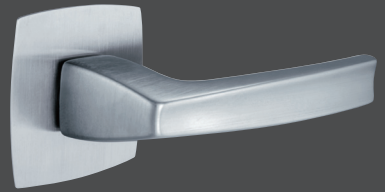

# PIN-SPERRE FÜR FLATFIX DRÜCKER.

Die edle, reduzierte Ausführung der Pin-Sperre ist nicht nur **einzigartig** am Markt, sondern macht diese Art der Verriegelung neben Bad und WC auch für andere Räume interessant, die man **einseitig versperren** möchte. Oberhalb des Drückers positioniert, überzeugt sie durch einfache **Einhandbedienung**.

Herkömmliches Schloss bei gefälzten Türen

Magnetfallenschloss bei gefälzten Türen

ELEGANTE OPTIK & SANFTES SCHLIESSEN

Houston FLATFIX

Drücker: verchromt satiniert\*  
runde FLATFIX Rosette: Edelstahl matt  
eckig-bombierte FLATFIX Rosette: Edelstahl matt

Trondheim FLATFIX

Drücker: Edelstahl matt  
runde FLATFIX Rosette: Edelstahl matt  
eckig-bombierte FLATFIX Rosette: Edelstahl matt

Los Angeles FLATFIX

Drücker: verchromt satiniert\*  
runde FLATFIX Rosette: Edelstahl matt  
eckig-bombierte FLATFIX Rosette: Edelstahl matt

Vitoria FLATFIX

Drücker: verchromt satiniert\*  
runde FLATFIX Rosette: Edelstahl matt  
eckig-bombierte FLATFIX Rosette: Edelstahl matt

Denver FLATFIX

Drücker: Edelstahl matt  
runde FLATFIX Rosette: Edelstahl matt  
eckig-bombierte FLATFIX Rosette: Edelstahl matt