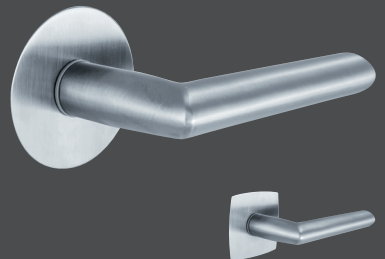

# PIN-SPERRE FÜR FLATFIX DRÜCKER.

Die edle, reduzierte Ausführung der Pin-Sperre ist nicht nur **einzigartig** am Markt, sondern macht diese Art der Verriegelung neben Bad und WC auch für andere Räume interessant, die man **einseitig versperren** möchte. Oberhalb des Drückers positioniert, überzeugt sie durch einfache **Einhandbedienung**.

Vitoria FLATFIX

Drücker: verchromt satiniert\*  
runde FLATFIX Rosette: Edelstahl matt  
eckig-bombierte FLATFIX Rosette: Edelstahl matt

Denver FLATFIX

Drücker: Edelstahl matt  
runde FLATFIX Rosette: Edelstahl matt  
eckig-bombierte FLATFIX Rosette: Edelstahl matt

Acapulco FLATFIX

Drücker: verchromt satiniert\*  
eckig-bombierte FLATFIX Rosette: Edelstahl matt

Dallas FLATFIX

Drücker: Edelstahl matt  
runde FLATFIX Rosette: Edelstahl matt  
eckig-bombierte FLATFIX Rosette: Edelstahl matt

Bergen FLATFIX

Drücker: verchromt/Alu Stahl  
runde FLATFIX Rosette: Edelstahl matt  
eckig-bombierte FLATFIX Rosette: Edelstahl matt

Stockholm FLATFIX

Drücker: Edelstahl matt  
runde FLATFIX Rosette: Edelstahl matt  
eckig-bombierte FLATFIX Rosette: Edelstahl matt