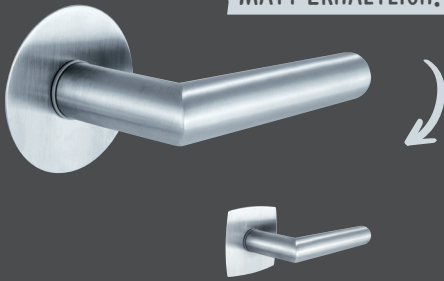

# PIN-SPERRE FÜR FLATFIX DRÜCKER.

Die edle, reduzierte Ausführung der Pin-Sperre ist nicht nur **einzigartig** am Markt, sondern macht diese Art der Verriegelung neben Bad und WC auch für andere Räume interessant, die man **einseitig versperren** möchte. Oberhalb des Drückers positioniert, überzeugt sie durch einfache **Einhandbedienung**.

Acapulco FLATFIX

Drücker: verchromt satiniert\*  
eckig-bombierte FLATFIX Rosette: Edelstahl matt

Dallas FLATFIX

Drücker: Edelstahl matt  
runde FLATFIX Rosette: Edelstahl matt  
eckig-bombierte FLATFIX Rosette: Edelstahl matt

Bergen FLATFIX

Drücker: verchromt/Alu Stahl  
runde FLATFIX Rosette: Edelstahl matt  
eckig-bombierte FLATFIX Rosette: Edelstahl matt

Stockholm FLATFIX

Drücker: Edelstahl matt  
runde FLATFIX Rosette: Edelstahl matt  
eckig-bombierte FLATFIX Rosette: Edelstahl matt

**AUCH IN SCHWARZ  
MATT ERHÄLTlich.**

**Amsterdam FLATFIX**

Drücker: Edelstahl matt  
runde FLATFIX Rosette: Edelstahl matt  
eckig-bombierte FLATFIX Rosette: Edelstahl matt

**Nizza FLATFIX**

Drücker: edelstahlähnlich (matt/eloxiert)  
Inlay Schwarz eloxiert  
runde FLATFIX Rosette: Edelstahl matt  
eckig-bombierte FLATFIX Rosette: Edelstahl matt