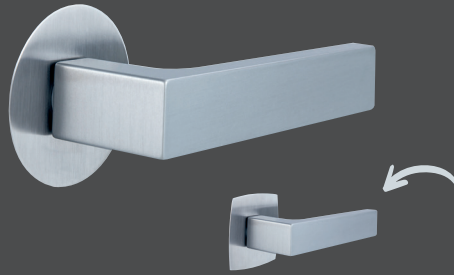

# PIN-SPERRE FÜR FLATFIX DRÜCKER.

Die edle, reduzierte Ausführung der Pin-Sperre ist nicht nur **einzigartig** am Markt, sondern macht diese Art der Verriegelung neben Bad und WC auch für andere Räume interessant, die man **einseitig versperren** möchte. Oberhalb des Drückers positioniert, überzeugt sie durch einfache **Einhandbedienung**.

Bergen FLATFIX

Drücker: verchromt/Alu Stahl  
runde FLATFIX Rosette: Edelstahl matt  
eckig-bombierte FLATFIX Rosette: Edelstahl matt

Stockholm FLATFIX

Drücker: Edelstahl matt  
runde FLATFIX Rosette: Edelstahl matt  
eckig-bombierte FLATFIX Rosette: Edelstahl matt

**AUCH IN SCHWARZ  
MATT ERHÄLTlich.**

**Amsterdam FLATFIX**

Drücker: Edelstahl matt  
runde FLATFIX Rosette: Edelstahl matt  
eckig-bombierte FLATFIX Rosette: Edelstahl matt

**Nizza FLATFIX**

Drücker: edelstahlähnlich (matt/eloxiert)  
Inlay Schwarz eloxiert  
runde FLATFIX Rosette: Edelstahl matt  
eckig-bombierte FLATFIX Rosette: Edelstahl matt

**Nizza FLATFIX**

Drücker: edelstahlähnlich (matt/eloxiert)  
Inlay ähnlich Weiß matt RAL9016  
runde FLATFIX Rosette: Edelstahl matt  
eckig-bombierte FLATFIX Rosette: Edelstahl matt

**Nizza FLATFIX**

Drücker: edelstahlähnlich (matt/eloxiert)  
ohne Inlay  
runde FLATFIX Rosette: Edelstahl matt  
eckig-bombierte FLATFIX Rosette: Edelstahl matt