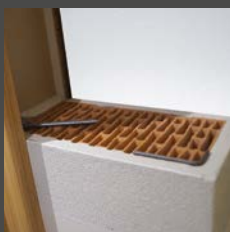

3 ROBUSTE BÄNDER
dreiteilig in Edelstahloptik

**3 ZUSÄTZLICHE
BANDSICHERUNGEN**
verriegeln fest mit der Zarge

FEUERSCHUTZ
verstärktes Türblatt mit
Spezialeinlage für WK3 (RC3)
optional

VERSTÄRKTES TÜRBLATT
gegen Durchbruch geschützt
(Wohnungseingangstür 64 mm)