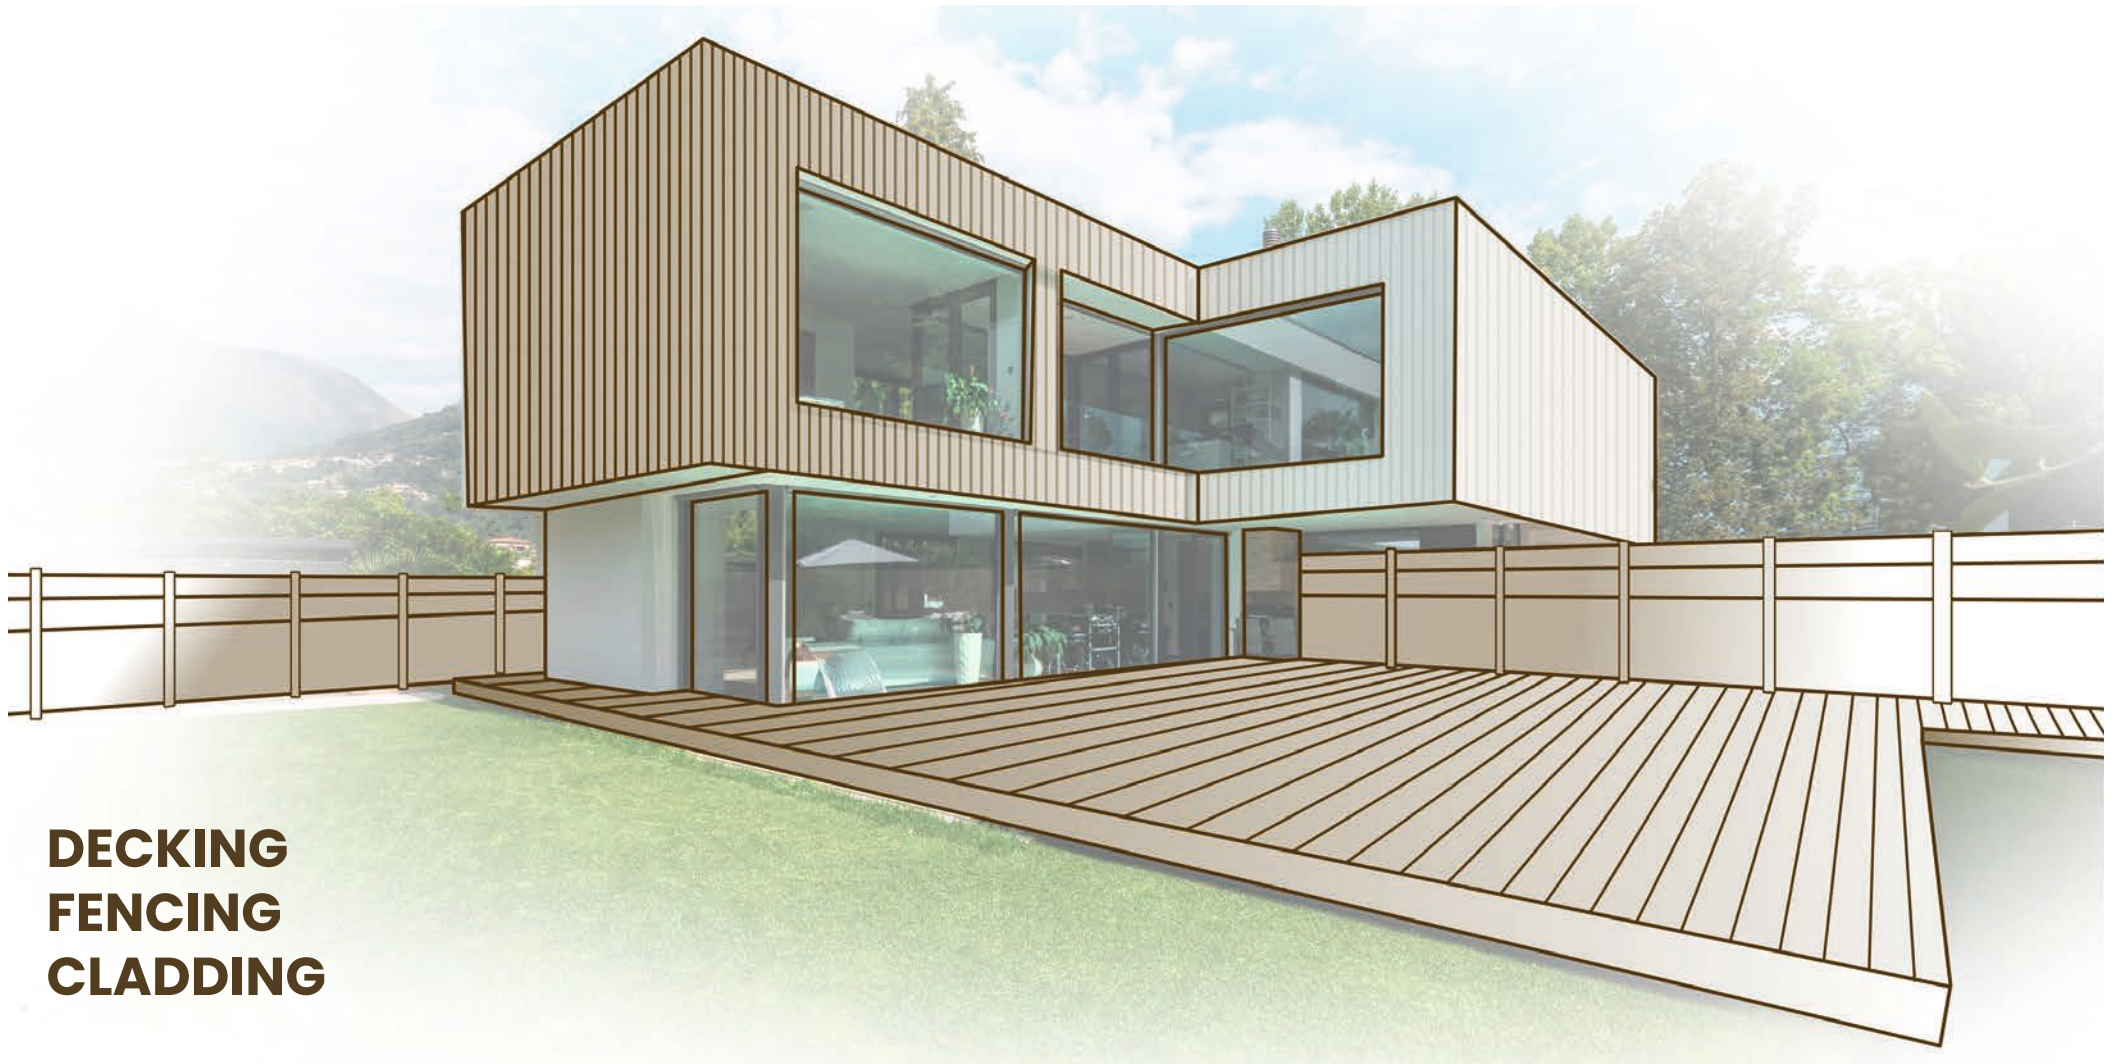

**DECKING
FENCING
CLADDING**

Felix
Distribution

Felix Distribution

Maisdijk 5, 5700 RM Helmond, Nederlande
Kontakt D/A/CH:
T +49 (0)231 - 10 87 60 0
info@felixdistribution.de
www.felixdistribution.com

Stand: 03/2021