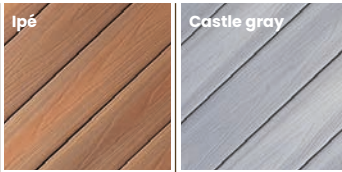

Farben und Ausführung