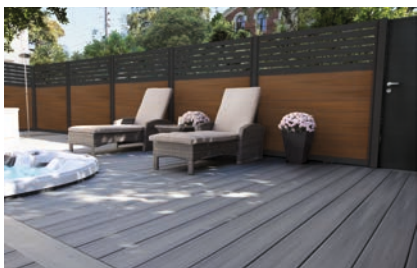

Ein umfassendes Sortiment für jeden Anspruch.

Ihre Freizeit sollte der Ruhe und Entspannung dienen, nicht Schleifmaschinen und Holzöl. Zum Glück sind alle unsere WPC-Terrassendielen unglaublich einfach zu pflegen. Sie müssen keine Samstage mehr mit dem Abschleifen oder Ölen/Streichen von Terrassendielen verbringen oder gar jemanden dafür bezahlen.

NewTechWood

Ultrashield® WPC-Sortiment

Fliesen, Terrassendielen und Fassadenprofile mit dem Ultrashield®-Schutz.

WPC-Terrassendielen

Terrassendielen für den gehobenen Anspruch.

seriAL

SeriAL WPC-Zaunsystem

Unser stabiles und flexibles Steckzaunsystem aus lichtechem WPC und verstärktem Aluminium.

Thermo Bambus

Thermische behandelte Terrassendielen und Fassadenprofile aus Bamboo X-treme.

Inhalt	Seite
NTW Ultrashield Decking	
Fliesen	5
Terrassendielen	6
NTW Ultrashield Cladding	10
Fiberon Decking	12
Fiberon Symmetry	13
Fiberon Horizon	14
Fiberon Pro-Tect Plus	15
Fiberon Goodlife R12	16
Fiberon Paramount	17
SeriAL Zaunbeispiele	18
SeriAL Einzelteile	20
Decking	22
Fencing	23
Cladding	23