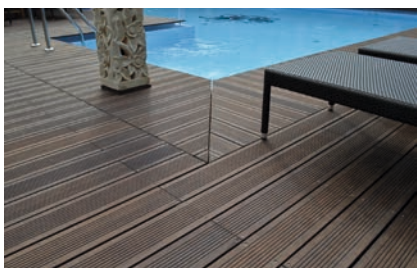

Ein umfassendes Sortiment für jeden Anspruch.

Ihre Freizeit sollte der Ruhe und Entspannung dienen, nicht Schleifmaschinen und Holzöl. Zum Glück sind alle unsere WPC-Terrassendielen unglaublich einfach zu pflegen. Sie müssen keine Samstage mehr mit dem Abschleifen oder Ölen/Streichen von Terrassendielen verbringen oder gar jemanden dafür bezahlen.

NewTechWood

Ultrashield® WPC-Sortiment

Fliesen, Terrassendielen und Fassadenprofile mit dem Ultrashield®-Schutz.

WPC-Terrassendielen

Terrassendielen für den gehobenen Anspruch.

seriAL

SeriAL WPC-Zaunsystem

Unser stabiles und flexibles Steckzaunsystem aus lichtechem WPC und verstärktem Aluminium.

Thermo Bambus

Thermische behandelte Terrassendielen und Fassadenprofile aus Bamboo X-treme.

Inhalt	Seite
NTW Ultrashield Decking	
Fliesen	5
Terrassendielen	6
NTW Ultrashield Cladding	10
Fiberon Decking	12
Fiberon Symmetry	13
Fiberon Horizon	14
Fiberon Pro-Tect Plus	15
Fiberon Goodlife R12	16
Fiberon Paramount	17
SeriAL Zaunbeispiele	18
SeriAL Einzelteile	20
Decking	22
Fencing	23
Cladding	23