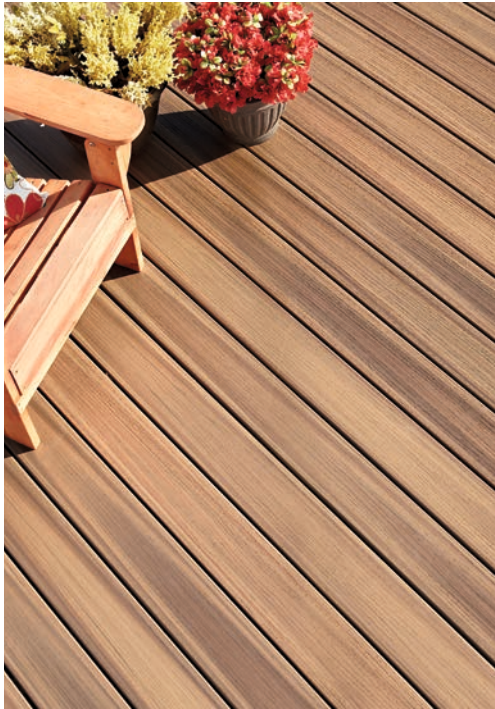

fiberon Paramount Terrassendiele

ÜBERRASCHEND ANDERS

Unsere Objektdiele. Kein WPC: Eine Kombination aus PVC Kern und CoExtrusionsoberfläche sorgen für ein sehr geringes Gewicht und erhöhte Brand-/Feuerresistenz. Geeignet für öffentliche Objekte und anspruchsvolle Privatterrassen.

- ✔ Beidseitig ummantelt, eine Sichtseite
- ✔ Splitterfrei und UV-stabil
- ✔ Leicht zu reinigen
- ✔ Keine Farbveränderung
- ✔ Kann ohne Gefälle verlegt werden
- ✔ Von Holz kaum zu unterscheiden
- ✔ Besonders brandresistent
- ✔ Lifetime Garantie*

Farben und Ausführung

Massivdiele 25 x 139 mm
Längen: 366 cm

Brownstone

Art.1960
24,69 €/lfdm