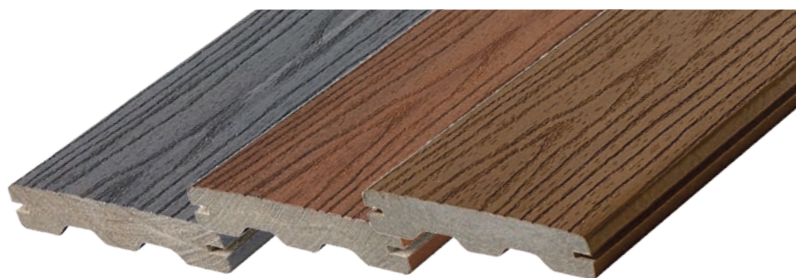

Farben und Ausführung

Massivdielen 24 x 133 mm
Längen: 366 + 488 cm

Art.2572
14,64 €/lfdm

Art.2573
14,64 €/lfdm

Art.2574
14,64 €/lfdm

Cobra24-Clipset
90 Clips inkl.Schrauben für Holz-UK

Art.1047 - 62,11 €/Set