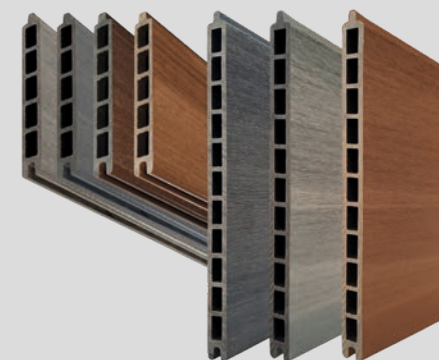

Glaseinsätze

Geben Sie Ihrem Zaun Transparenz oder setzen Sie mit den satinierten Glaseinsätzen individuelle Akzente. Das 8mm ESG ist erhältlich in zwei unterschiedlichen Höhen und Ausführungen.

Glaseinsatz 14,4 cm, satiniert, L 179 cm
Art.2210 - 27,60 €/Stück

Glaseinsatz 14,4 cm, streifen-satiniert, L 179 cm
Art.2212 - 29,94 €/Stück

Glaseinsatz 29,4 cm, satiniert, L 179 cm
Art.2211 - 54,01 €/Stück

Glaseinsatz 29,4 cm, streifen-satiniert, L 179 cm
Art.2213 - 56,37 €/Stück

Aluminium-Tore - individuell und passend

Auch bei den Toren sind Sie ganz individuell und 100% passend zu Ihrer Zaunanlage.

Ob nun komplett aus Aluminium, mit halber WPC-Füllung oder einer vollständigen Füllung aus breiten oder schmalen WPC-Profilen - alles ist möglich.