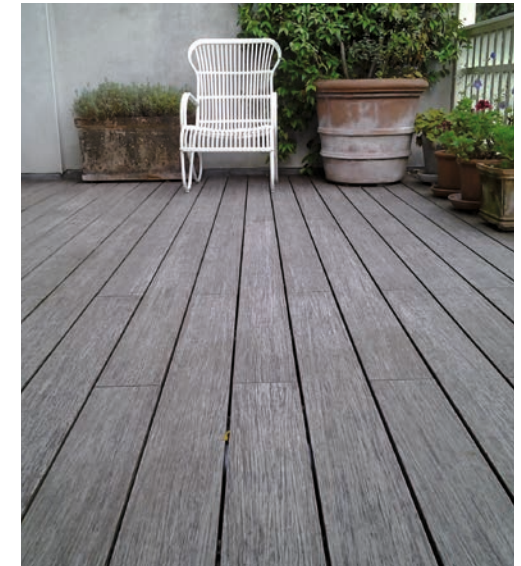

Zaunprofil
thermisch modifiziert, RKL1, Länge 180 cm,
erhältlich in 20 x 137 mm

N+F Profilbretter

Art.1495 - 27,31 €/Stück

Fassadenprofile
thermisch modifiziert, RKL1, Länge 185 cm,
erhältlich in 18 x 75 mm oder 18 x 137 mm