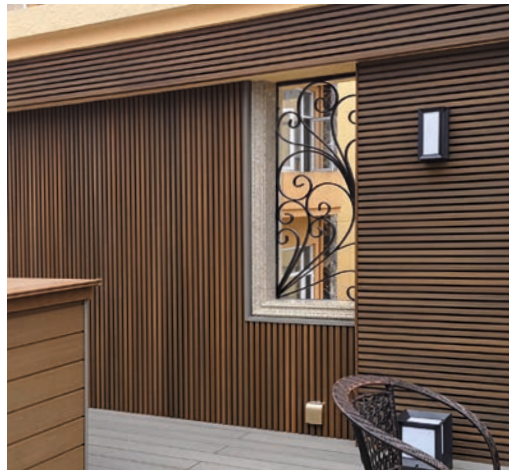

Ein umfassendes Sortiment passend für jeden Anspruch