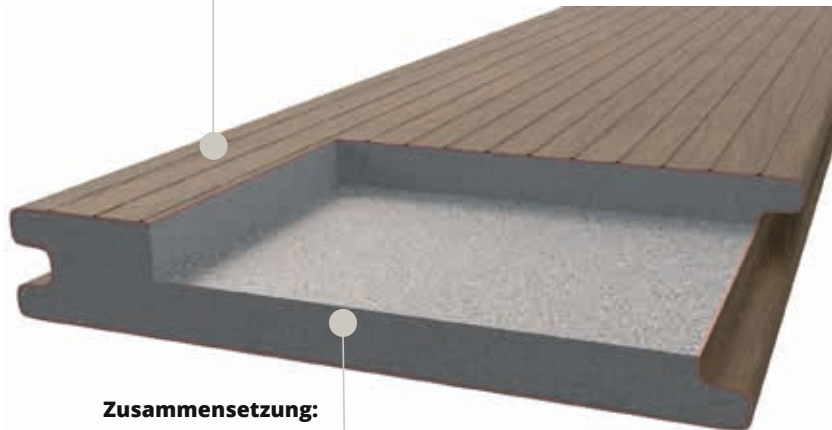

FASSADE

WEO® CLASSIC	60
WEO® 35	62
WEO® 60	64

EIN WPC-HOLZWERKSTOFF MIT UNERREICHTER LEISTUNG

**100 % «wasserdicht», Anti-UV-
und Anti-Flecken-Schutz**

**Zusammensetzung:
40% Polyethylen und 60% Holz**

Nicht leitende Oberflächen wie WPC-Oberflächen können elektrostatische Energie speichern und abgeben. Weitere Informationen zu diesem natürlichen Effekt finden Sie in der Montageanleitung.

CO-EXTRUSION, AUF DEM NEUESTEN STAND DER TECHNIK

Co-Extrusion ist die neue Technologie, die den Markt für Verbundholz revolutioniert. Die immer wiederkehrenden Probleme mit Fleckenbildung und Verfärbungen der monoextrudierten Terrassendielen der ersten Generation haben uns zu dieser Technik geführt. Diese besteht darin, eine sehr dünne Polyethylenschicht direkt auf den WPC-Kern aufzubringen. Diese wasserfeste Beschichtung schützt das Holz vor jeglicher Feuchtigkeitsaufnahme und stabilisiert das Material. Auch die Ausdehnung wird auf ein Minimum reduziert. Unsere 100 % coextrudierten Fiberdeck®-Terrassenprofile bieten eine deutlich höhere Qualität als jedes andere Produkt auf dem Markt.