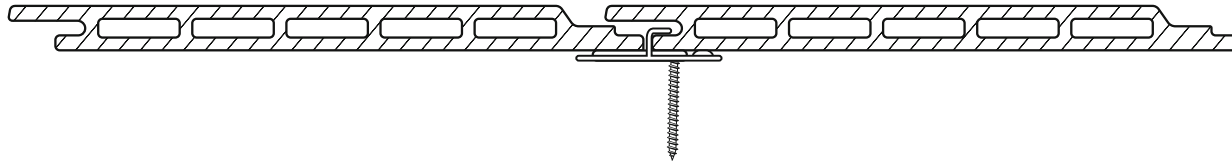

WEO® Classic

Clipbefestigung