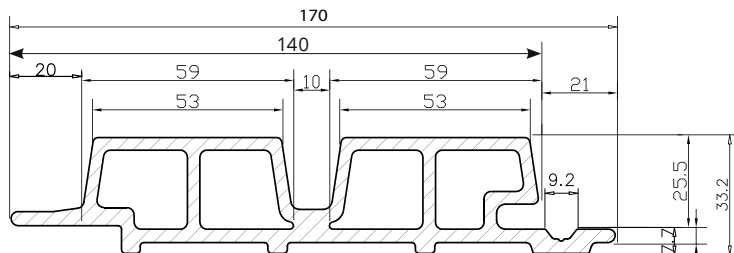

Deckfläche eines Profils	0,504 m²	
Flächengewicht	14,5 kg/m²	
Gesamtbreite	170 mm	
Deckbreite	140 mm	
Standardlänge	3600 mm	
	Anzahl Schrauben / qm	Anzahl Schrauben / 3,6 m Profil
Achsabstand 60 cm	16	7