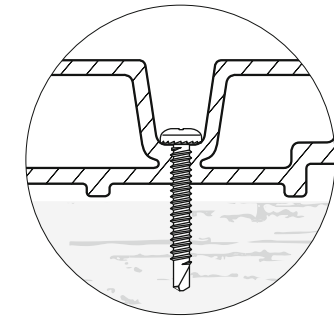

WEO® 35

Schraubbefestigung