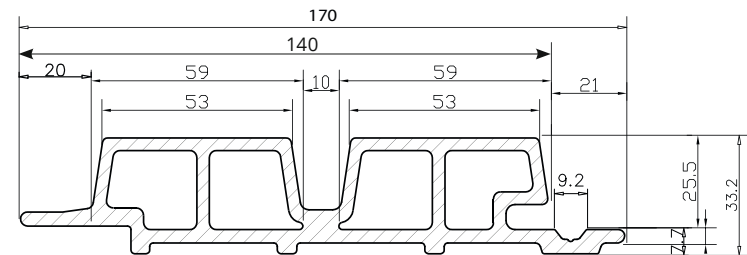

Edelstahlschraube WEO®

4.2x32mm | 500 St. + Bit

Art.2668

Deckfläche eines Profils	0,504 m²
Flächengewicht	14,5 kg/m²
Gesamtbreite	170 mm
Deckbreite	140 mm
Standardlänge	3600 mm

Aktuelle Preise