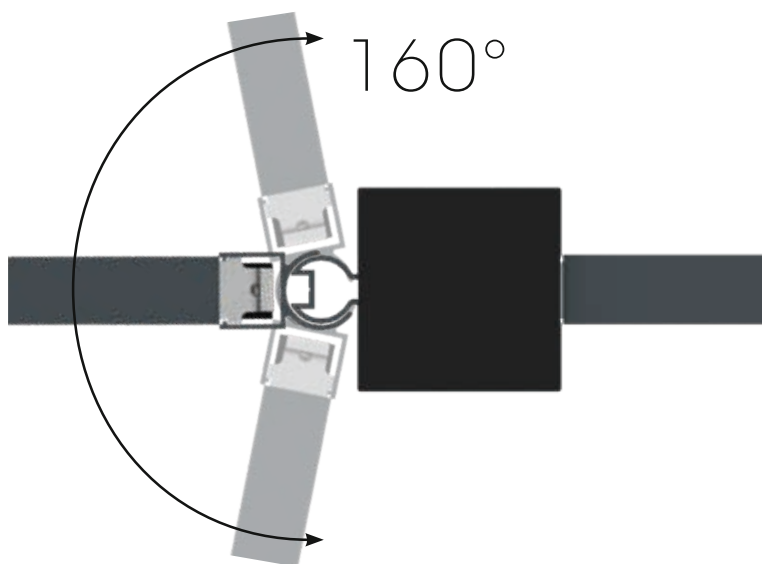

ZAUNBEISPIELE

Planen Sie Ihr 3D Zaunprojekt auf:
de.myfenceplanner.com

PFOSTEN

Die Qualität und Stabilität der tragenden Bauteile sind das Herzstück der Boston-Serie.

Die Pfosten sind das beste Beispiel dafür. Das H-förmige Profil lässt einen geraden oder 90° geknickten Zaunverlauf zu.

Die Alu-Bauteile sind bis zu 2,2 mm dick. Die Pfostenfalz nimmt Schienen und Abschlussprofile auf und ist ein innovatives System.

INNOVATION VARIABLER PFOSTENWINKEL

Neues innovatives Eckprofil (Art.2648) für frei wählbaren Pfostenwinkel. Die Achse rastet in die Falz des Pfostens ein und der Zapfen kommt darüber. Das Schwenkteil nimmt die Streckzaunbretter auf wie bei dem klassischen Aufbau.