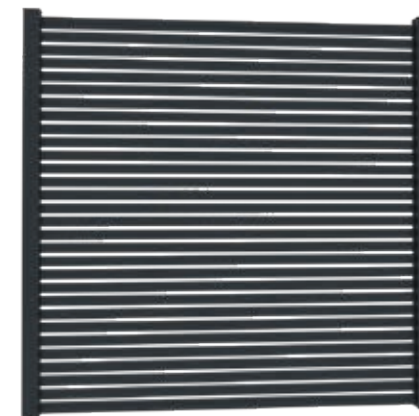

MODERN WPC ZAUNPROFIL

NATURE WPC ZAUNPROFIL

KOLLEKTION

COMBO

Die Kombination aus Aluminium und WPC-Profilen bringt Wärme und Modernität in den Zaun. Warum nicht durch Spielen mit Licht eine noch gemütlichere Atmosphäre schaffen? LAKKA Spots eignen sich perfekt, um eine Terrasse, eine Ecke des Gartens oder sogar einen Weg zu beleuchten.

ZAUNBEISPIELE

Fiberdeck[®]

IN KOMBINATION
GEEIGNET MIT

DEKOELEMENTE DER
FANTASY KOLLEKTION

SPOT **LAKKA**

KOLLEKTION

OPEN

OPEN-Rechtecklamellen werden in den Zäunen als Rankgitter oder als blickdurchlässigen Zaun mit entsprechenden Abstandhaltern installiert. Die Lamellen und Abstandhalter sind in 2 Höhen erhältlich. Die Abstandhalter sind kürzbar, sodass Sie den Lamellenabstand anpassen können.