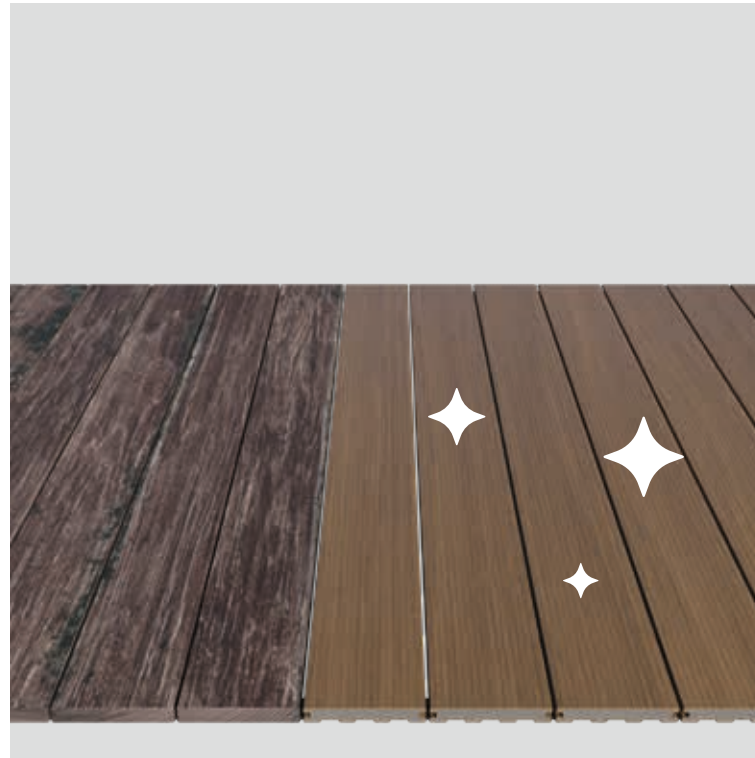

EIN SEHR HALTBARER WERKSTOFF

Fiberdeck steht zur Langlebigkeit seiner Produkte und gibt bei Terrassendielen, Fassaden und Zäune 10 bis 20 Jahre Garantie (gewerbliche, professionelle oder öffentliche/ private Nutzung) gegen Splitterbildung und strukturelle Schäden durch Pilze, holzerstörende Insekten oder Termiten. Die Garantie sichert sogar Farbechtheit der Produkte und ihre Beständigkeit gegen Flecken über den gleichen Zeitraum ab.