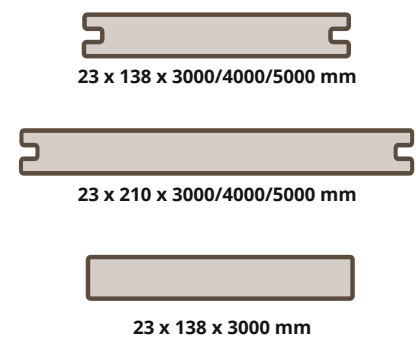

TERRASSENDIELE
VINTAGE

Graphite

Lunar Grey

Wengé

Art.2485

Art.2487

Art.2486

Art.2488

Art.2490

Art.2489

Art.2410

Art.2411

Art.2409

Anti-Flecken

Garantie 20 Jahre

Lichtecht

GRAPHITE

LUNAR GREY

WENGÉ