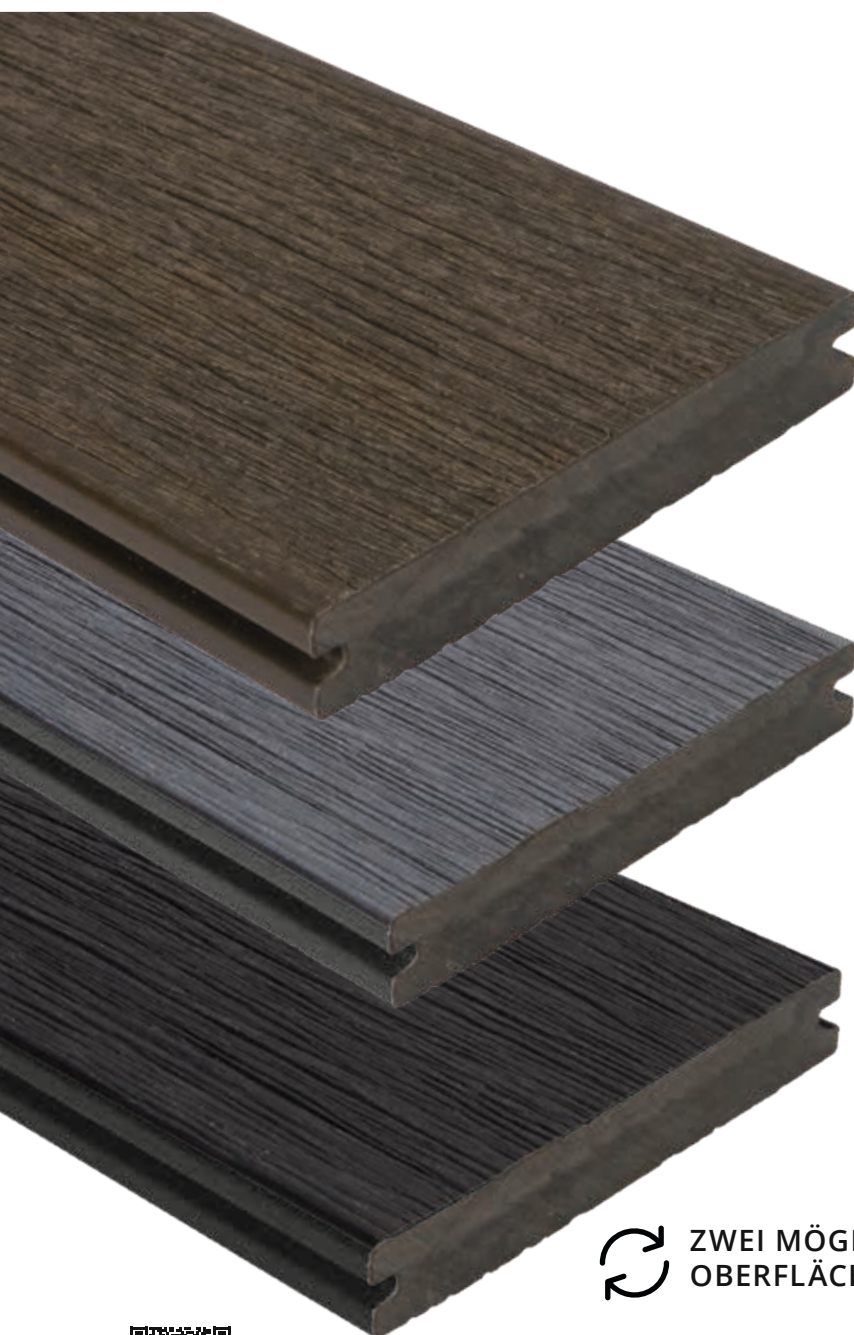

TERRASSENDIELE
VINTAGE

Graphite

Lunar Grey

Wengé

Art.2485

Art.2487

Art.2486

Art.2488

Art.2490

Art.2489

Art.2410

Art.2411

Art.2409

Anti-Flecken

Garantie 20 Jahre

Lichtecht

GRAPHITE

LUNAR GREY

WENGÉ