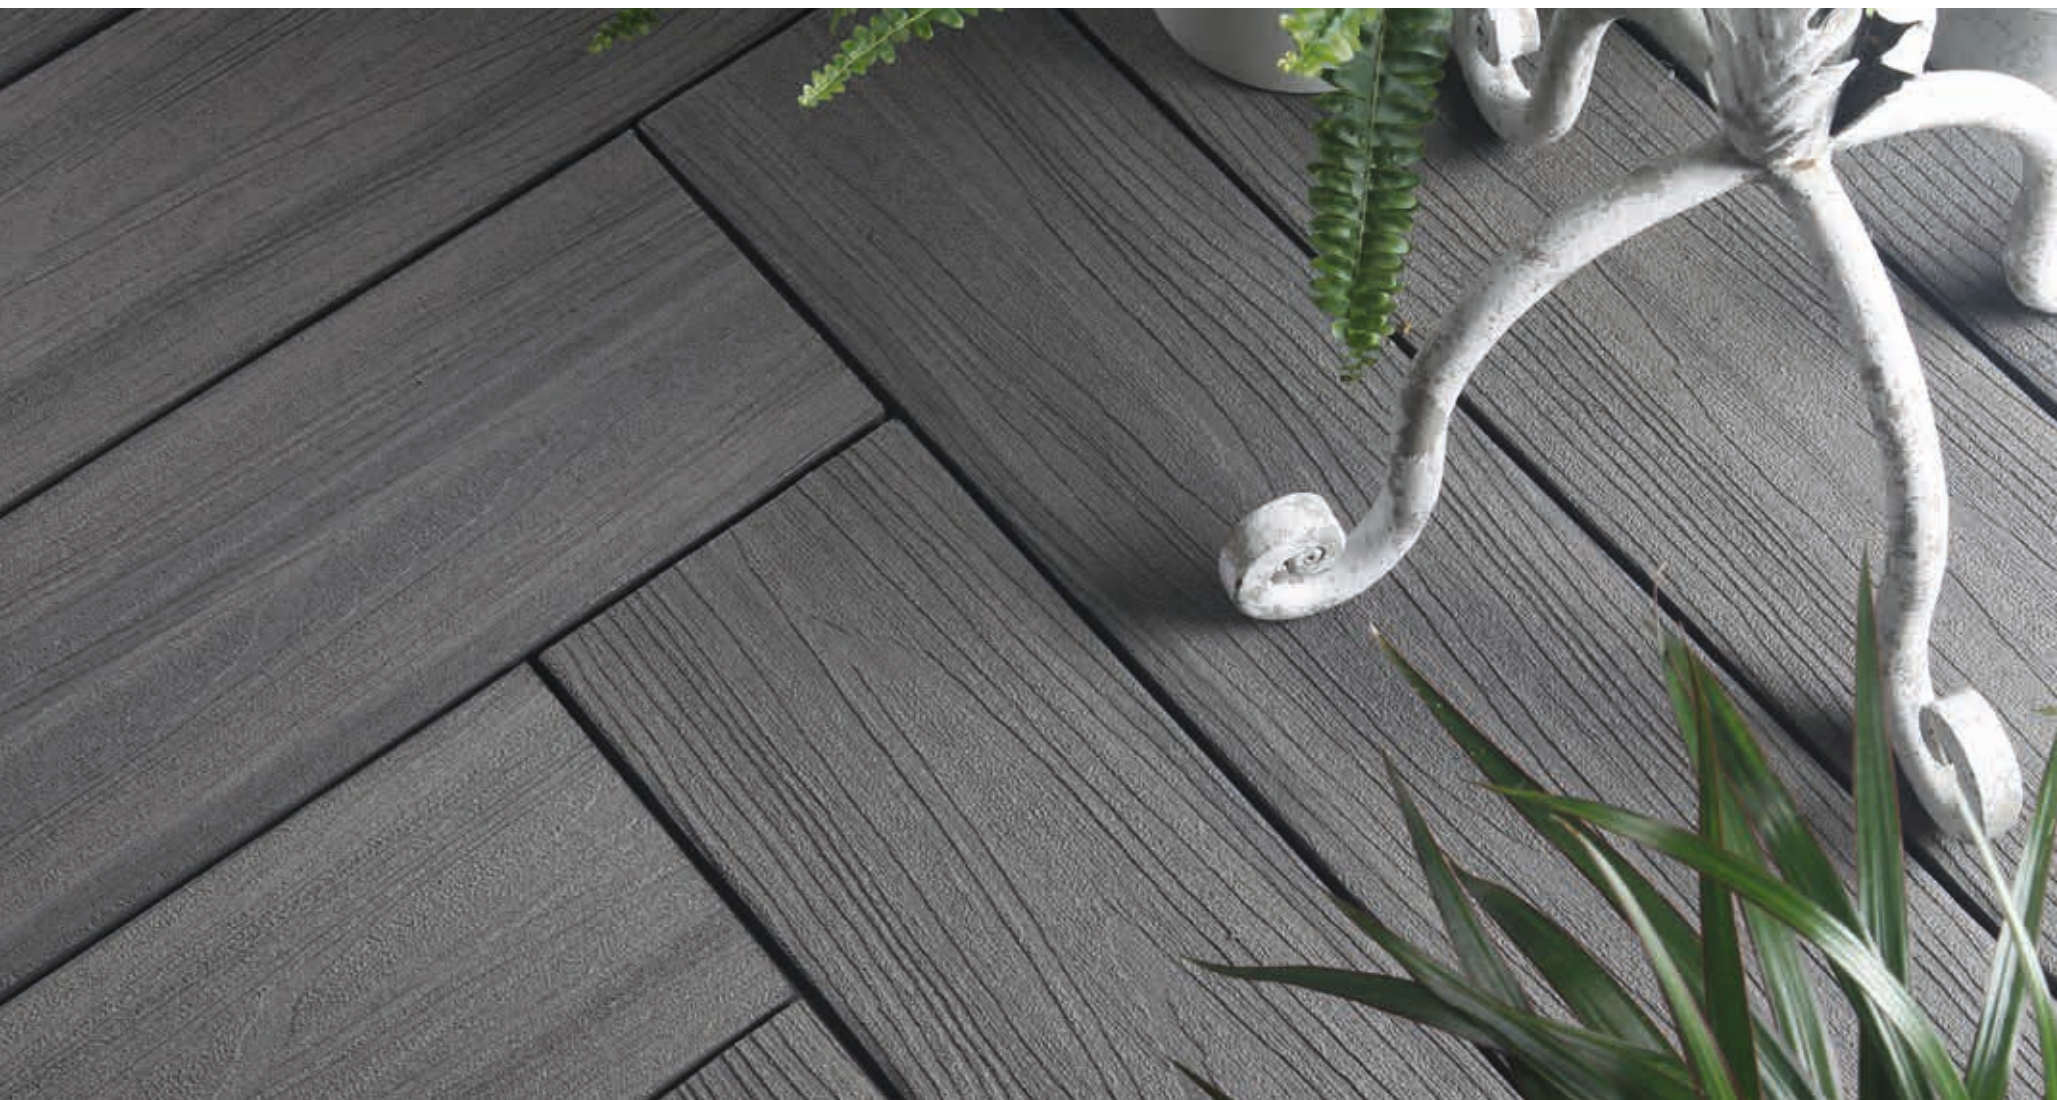

EINE BEMERKENSWERTE UND EINZIGARTIGE HOLZOPTIK

HARMONY-Dielen sind auf allen 4 Seiten co-extrudiert. Sie imitieren das Aussehen von exotischen Hölzern bemerkenswert gut, bis hin zu den kleinsten Details der Holzporen. Beide unterschiedlichen Seiten sind nutzbar. Auf der Holzmaserungsseite erreicht HARMONY sogar die Rutschfestigkeitsklasse R11. Unglaublich hart, unglaublich robust, unglaublich schön! Terrassendielen erhältlich in 2 Farben, immer vierseitig mit der neuen «Hardcap-Ummantelung».