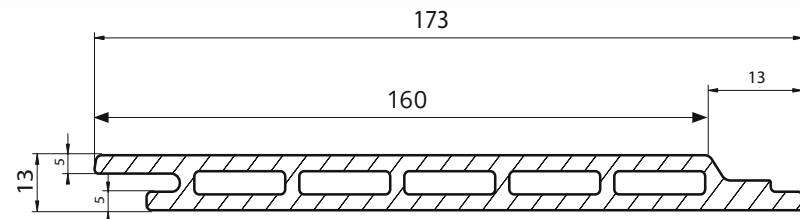

Art.2439 | ■ Light grey
Art.2440 | ■ Dark grey

WEO® Classic 100 Clips + Schrauben
1,2 kg (Set) | 9 m²
Art.2442

Deckfläche eines Profils	0,576m ²
Flächengewicht	10,3 kg/m ²
Gesamtbreite	173 mm
Deckbreite	162 mm
Standardlänge	3600 mm