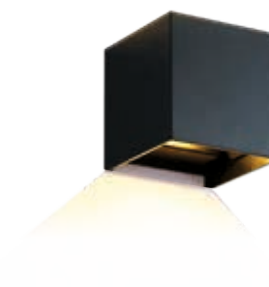

ZAUNBEISPIELE

Fiberdeck[®]

IN KOMBINATION
GEEIGNET MIT

DEKOELEMENTE DER
FANTASY KOLLEKTION

SPOT **LAKKA**

KOLLEKTION

OPEN

OPEN-Rechtecklamellen werden in den Zäunen als Rankgitter oder als blickdurchlässigen Zaun mit entsprechenden Abstandhaltern installiert. Die Lamellen und Abstandhalter sind in 2 Höhen erhältlich. Die Abstandhalter sind kürzbar, sodass Sie den Lamellenabstand anpassen können.