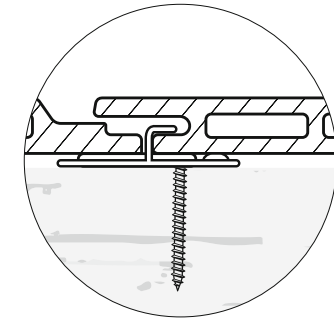

WEO® Classic

Clipbefestigung