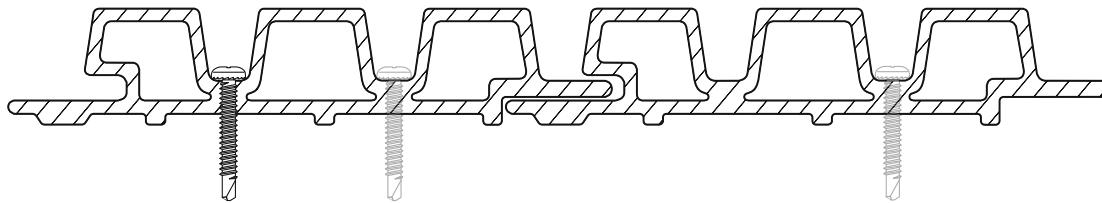

WEO® 35

Schraubbefestigung