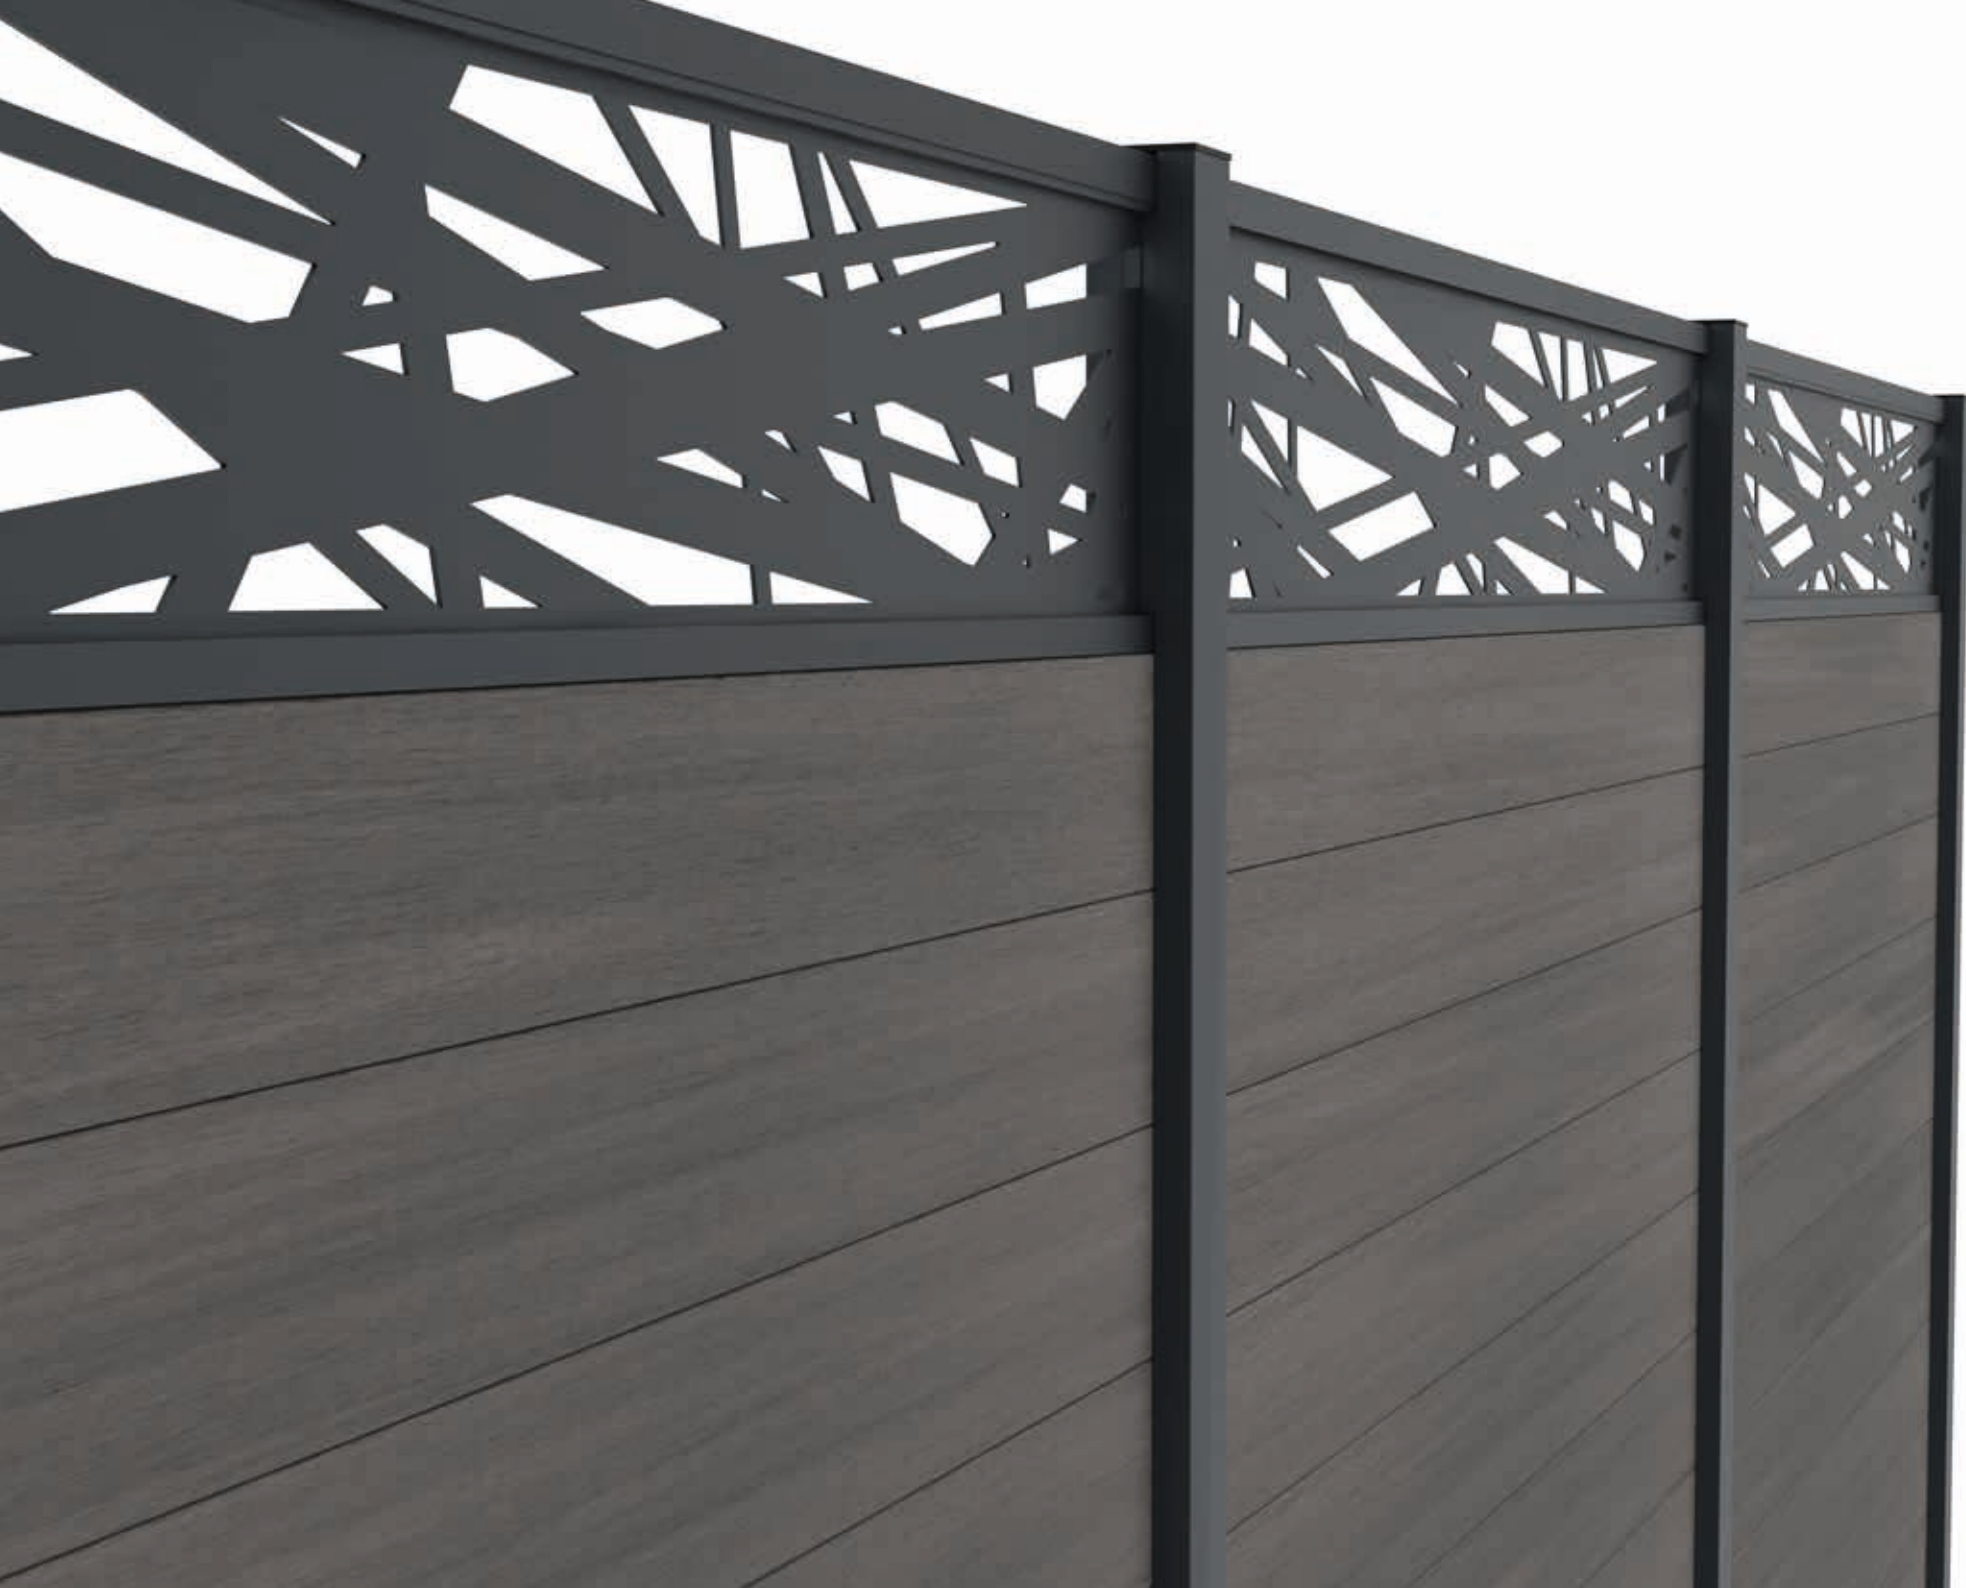

DURCHBROCHENE ZÄUNE

CLARITY

ZÄUNE MIT
MILCHGLASEINSÄTZEN

URBAN

ZÄUNE AUS HPL-PLATTEN

PROFILE AUS

ALUMINIUM

Die Aluminiumprofile sind, wie die Pfosten und Dekoelemente, Qualicoat-zertifiziert epoxidpulverbeschichtet (RAL7016). Sie zeichnen sich durch eine hervorragenden Witterungsbeständigkeit und Langlebigkeit aus. Die Profile verbinden sich harmonisch mit den Steckzaunbrettern und Dekoren, um strukturierte Muster zu erzeugen.