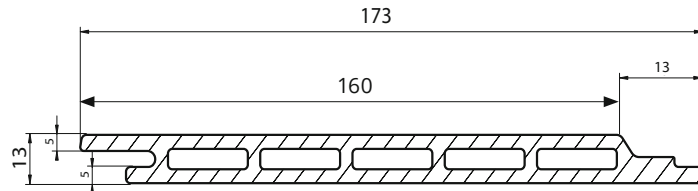

Edelstahlschraube WEO®

4.2x32mm | 500 St. + Bit

Art.2668

Deckfläche eines Profils	0,504 m²
Flächengewicht	14,5 kg/m²
Gesamtbreite	170 mm
Deckbreite	140 mm
Standardlänge	3600 mm

Aktuelle Preise

WEO® Classic