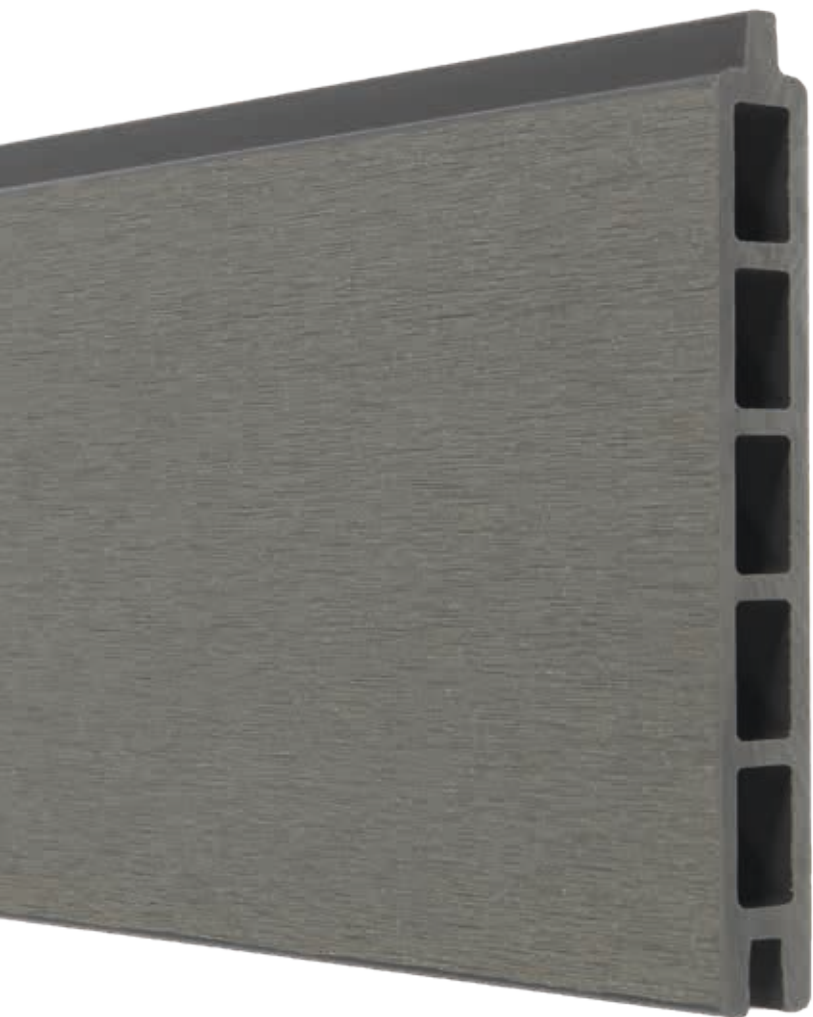

Teak

Art. 2342

Dark Grey

Art. 2341

Aktuelle Preise

Aktuelle Preise

Boston Zaunserie mit WPC-Modern (H180 x B176 cm), mit 12x WPC-Profilen (21 x 160 mm), inkl. Start-/Endprofil Aluminium und Konnektoren (ohne Pfosten usw.)
(ACHTUNG: Kein Komplettsset, wird in Einzelteilen geliefert)