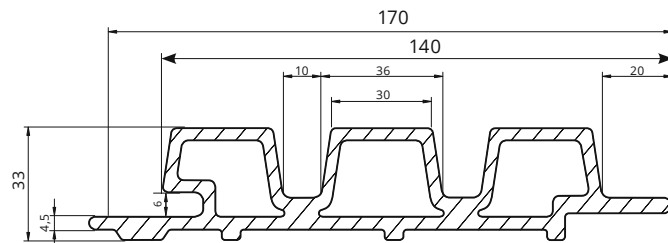

WEO® 35

Deckfläche eines Profils	0,504 m²	
Flächengewicht	15 kg/m²	
Gesamtbreite	170 mm	
Deckbreite	140 mm	
Standardlänge	3000 mm	
	Anzahl Schrauben / qm	Anzahl Schrauben / 3,0 m Profil
Achsabstand 60 cm	16	6

WEO® 60