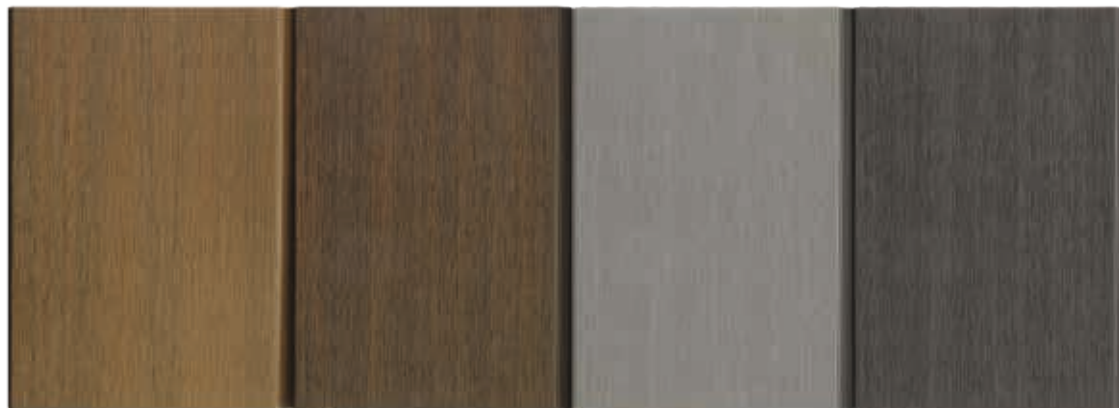

WEO®
Classic