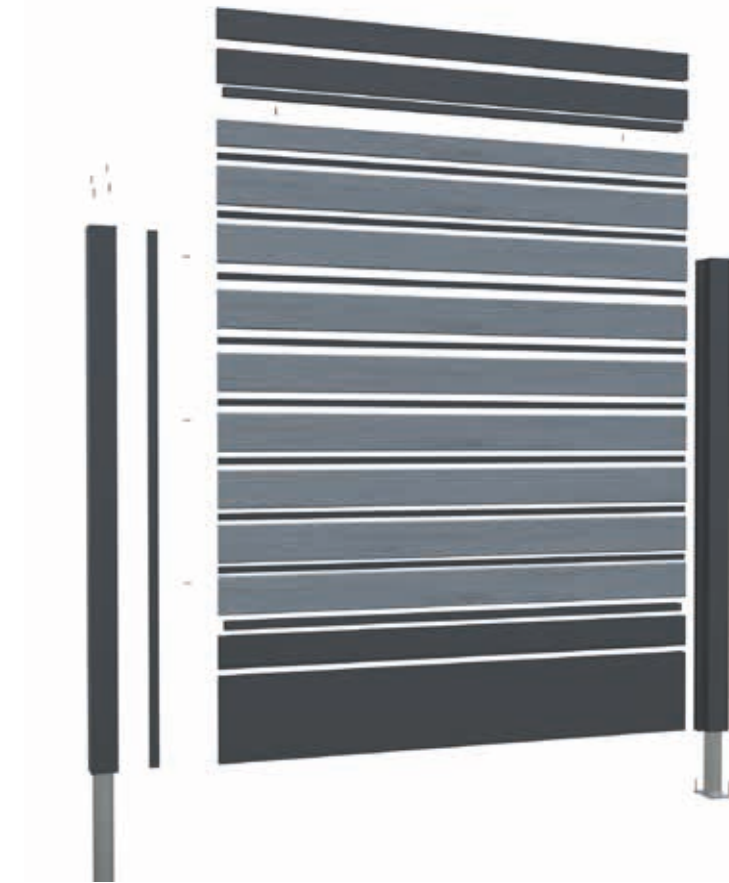

IDEAL ist ein Zaunkonzept, das aus massiven, anpassbaren WPC Füllungen und einer sehr starken Aluminium-Konstruktion besteht.

Die Pfosten, kombiniert mit 24-mm-U-Profilen, funktionieren als Start-, End, Zwischen-, und Eckpfosten. Die Aluprofile, bestehend aus einem Nut-Feder-Profil und einem Abschlussprofil, können flexibel mit WPC-Füllungen und loser Feder kombiniert werden.

Die stabile und witterungsresistente Konstruktion ist eine Langzeitinvestition, an der Sie viel und lange Freude haben. Dieses Konzept lässt sich an alle Gegebenheiten anpassen. Ein Aluminiumtor rundet dieses Angebot ab.

1

**AUSSUCHEN
DER FÜLLUNG**

2

**OPTIK
FESTLEGEN**