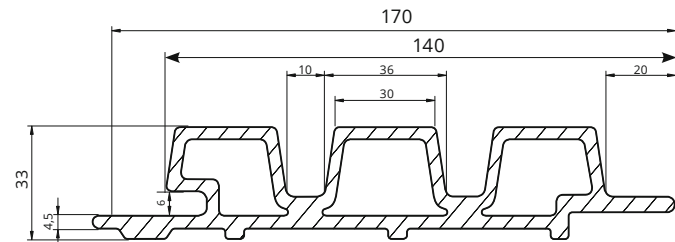

Edelstahlschraube WEO®

4.2x32mm | 500 St. + Bit

Art.2668

Deckfläche eines Profils	0,504 m ²
Flächengewicht	15 kg/m ²
Gesamtbreite	170 mm
Deckbreite	140 mm
Standardlänge	3000 mm

Aktuelle Preise

WEO® 60

DAS MODERNSTE UND LEBENDIGSTE ERSCHEINUNGSBILD