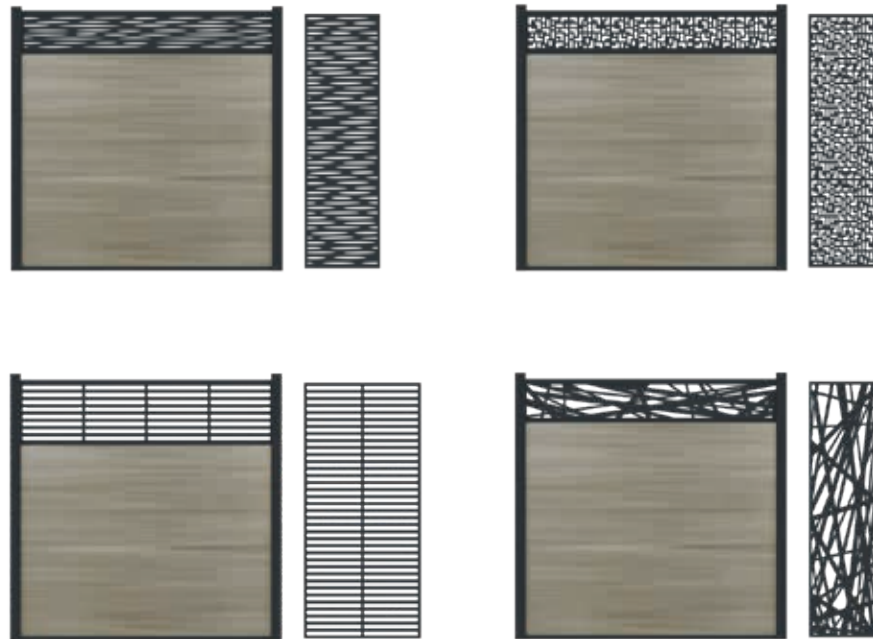

FANTASY

ZÄUNE MIT ALU-DEKOELEMENTEN