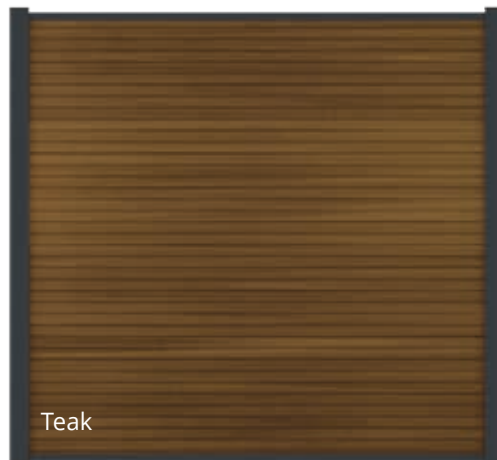

Erhältlich in 2 Farbtönen: Teak und Dark grey

Diese Profile können ebenfalls durch verzinkte Stabilisierungsleisten versteift werden.

Modern sollte nicht mit Premium oder Nature kombiniert werden.

21 x 160 x 1780 mm (DB 150 mm)

Teak

Art. 2342

Dark Grey

Art. 2341

Aktuelle Preise

Aktuelle Preise

Boston Zaunserie mit WPC-Modern (H180 x B176 cm), mit 12x WPC-Profilen (21 x 160 mm), inkl. Start-/Endprofil Aluminium und Konnektoren (ohne Pfosten usw.)
(ACHTUNG: Kein Komplettsset, wird in Einzelteilen geliefert)

WPC ZAUNPROFIL

NATURE

WPC-Profile der Serie NATURE bestehen aus 60% Holzfasern und 40% recyceltem Polyethylen. Sie sind ohne Behandlung von Natur aus resistent gegen Insekten- und Termitenbefall sowie gegen extreme Wetterbedingungen, allerdings nicht UV-stabil wie die Serien Premium und Modern.