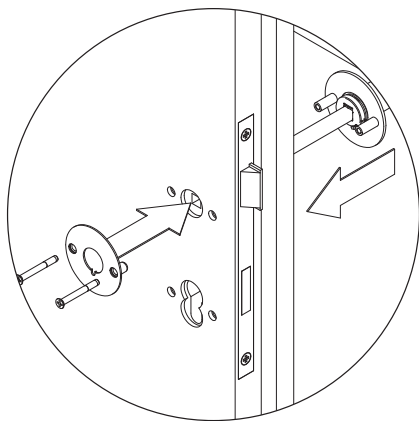

AVUS PIATTA S | Kaschmirgrau

PERFEKT KOMBINIERT

- _ ultraflache Rosetten mit nur 2 mm Höhe
- _ mit Federunterstützung
- _ ins Türblatt integrierte Mechanik
- _ wartungs- und korrosionsfrei (ohne Magnete)
- _ schnell montiert mit SMART-KLIPP
- _ ohne Sonderbohrung
- _ passt ideal zu stumpf einschlagenden Türen

SMARTE BESCHLAGTECHNIK

SMARTE MONTAGE IN 3 SCHRITTEN

1 Montieren mit M4 Schrauben

2 Flachrosette mit SMART-KLIPP fixieren

3 Madenschraube anziehen

Weitere Produkt-
informationen auf
GRIFFWERK.DE