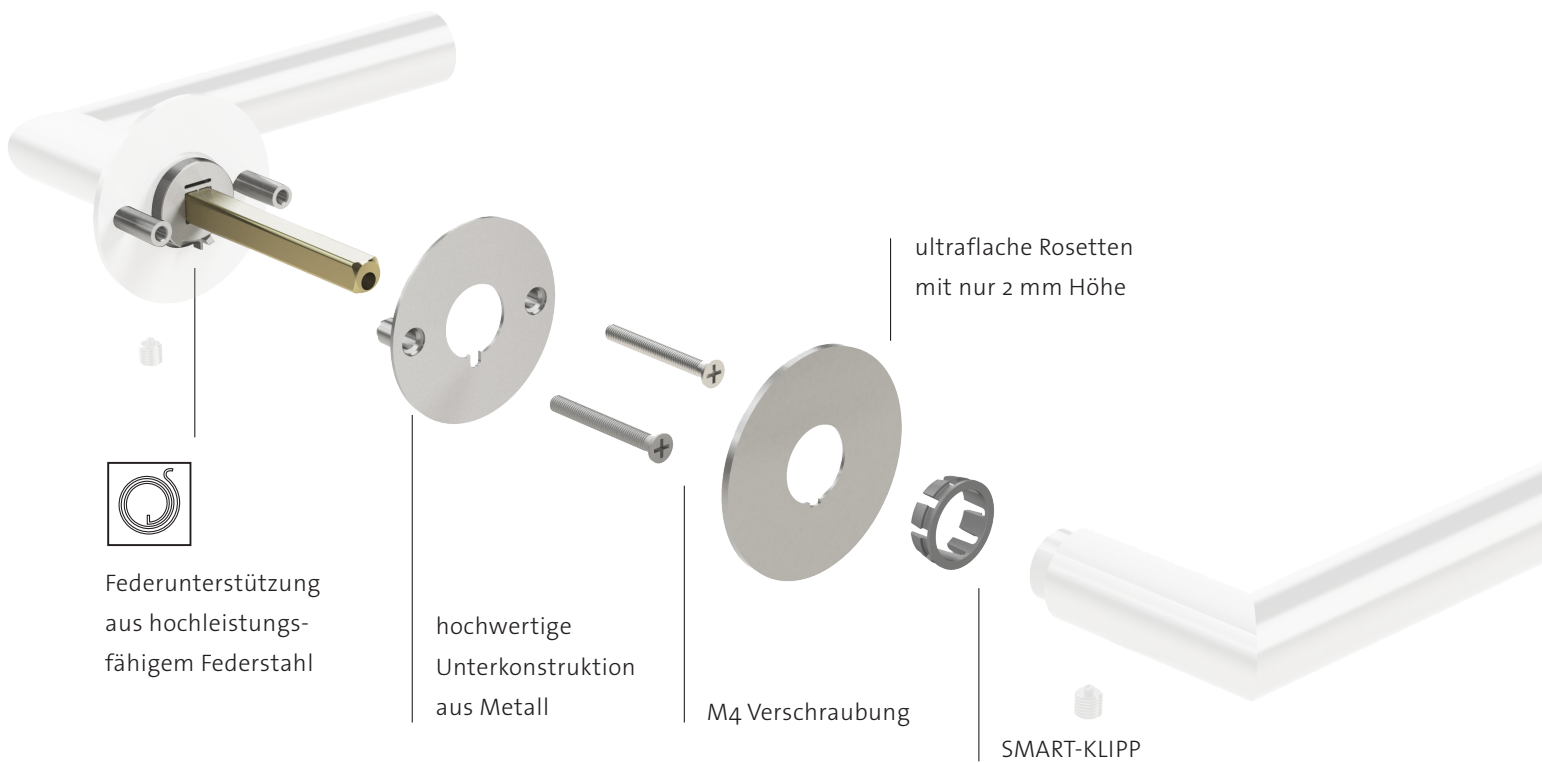

AVUS PIATTA S | Kaschmirgrau

PERFEKT KOMBINIERT

- _ ultraflache Rosetten mit nur 2 mm Höhe
- _ mit Federunterstützung
- _ ins Türblatt integrierte Mechanik
- _ wartungs- und korrosionsfrei (ohne Magnete)
- _ schnell montiert mit SMART-KLIPP
- _ ohne Sonderbohrung
- _ passt ideal zu stumpf einschlagenden Türen

AVUS PIATTA S | Kaschmirgrau

AVUS PIATTA S | Graphitschwarz

LUCIA PIATTA S QUATTRO | Edelstahl matt

LUCIA PIATTA S | Graphitschwarz

auch verriegelbar erhältlich

smart2lock
by GRIFFWERK

**UNSERE
EMPFEHLUNG**

- _ 2- und 3-teilige Bänder für Holz- und Stahlzargen
- _ farblich abgestimmt auf Kaschmirgrau und Graphitschwarz

3-tlg. Band
Kaschmirgrau

2-tlg. Band
Kaschmirgrau

Beide auch erhältlich in Graphitschwarz und Edelstahl matt.

SMARTE BESCHLAGTECHNIK

SMARTE MONTAGE IN 3 SCHRITTEN

1 Montieren mit M4 Schrauben

2 Flachrosette mit SMART-KLIPP fixieren

3 Madenschraube anziehen

Weitere Produkt-
informationen auf
GRIFFWERK.DE