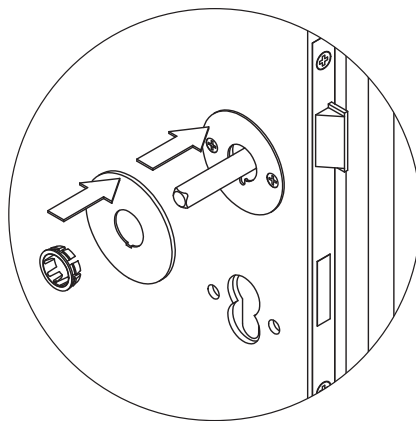

AVUS PIATTA S | Kaschmirgrau

PERFEKT KOMBINIERT

- _ ultraflache Rosetten mit nur 2 mm Höhe
- _ mit Federunterstützung
- _ ins Türblatt integrierte Mechanik
- _ wartungs- und korrosionsfrei (ohne Magnete)
- _ schnell montiert mit SMART-KLIPP
- _ ohne Sonderbohrung
- _ passt ideal zu stumpf einschlagenden Türen

SMARTE BESCHLAGTECHNIK

SMARTE MONTAGE IN 3 SCHRITTEN

1 Montieren mit M4 Schrauben

2 Flachrosette mit SMART-KLIPP fixieren

3 Madenschraube anziehen

Weitere Produkt-
informationen auf
GRIFFWERK.DE