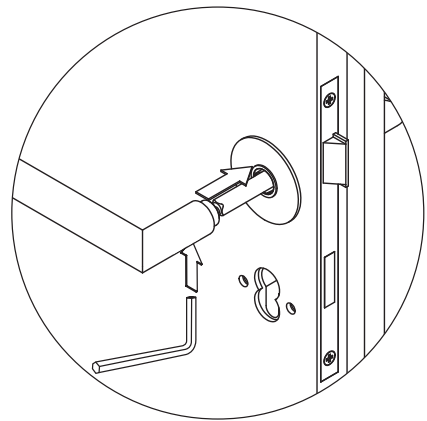

AVUS PIATTA S | Kaschmirgrau

PERFEKT KOMBINIERT

- _ ultraflache Rosetten mit nur 2 mm Höhe
- _ mit Federunterstützung
- _ ins Türblatt integrierte Mechanik
- _ wartungs- und korrosionsfrei (ohne Magnete)
- _ schnell montiert mit SMART-KLIPP
- _ ohne Sonderbohrung
- _ passt ideal zu stumpf einschlagenden Türen

SMARTE BESCHLAGTECHNIK

SMARTE MONTAGE IN 3 SCHRITTEN

1 Montieren mit M4 Schrauben

2 Flachrosette mit SMART-KLIPP fixieren

3 Madenschraube anziehen

Weitere Produkt-
informationen auf
GRIFFWERK.DE