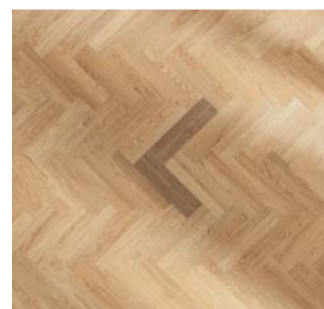

Sildebensmønster
Den moderne og dynamiske variant af den tidløs-elegante sildebensstavparket.

Sildebensmønster Classic
Traditionel læggetode, der imponerer med sine interessante lysspil. Egner sig bedst til større rum.