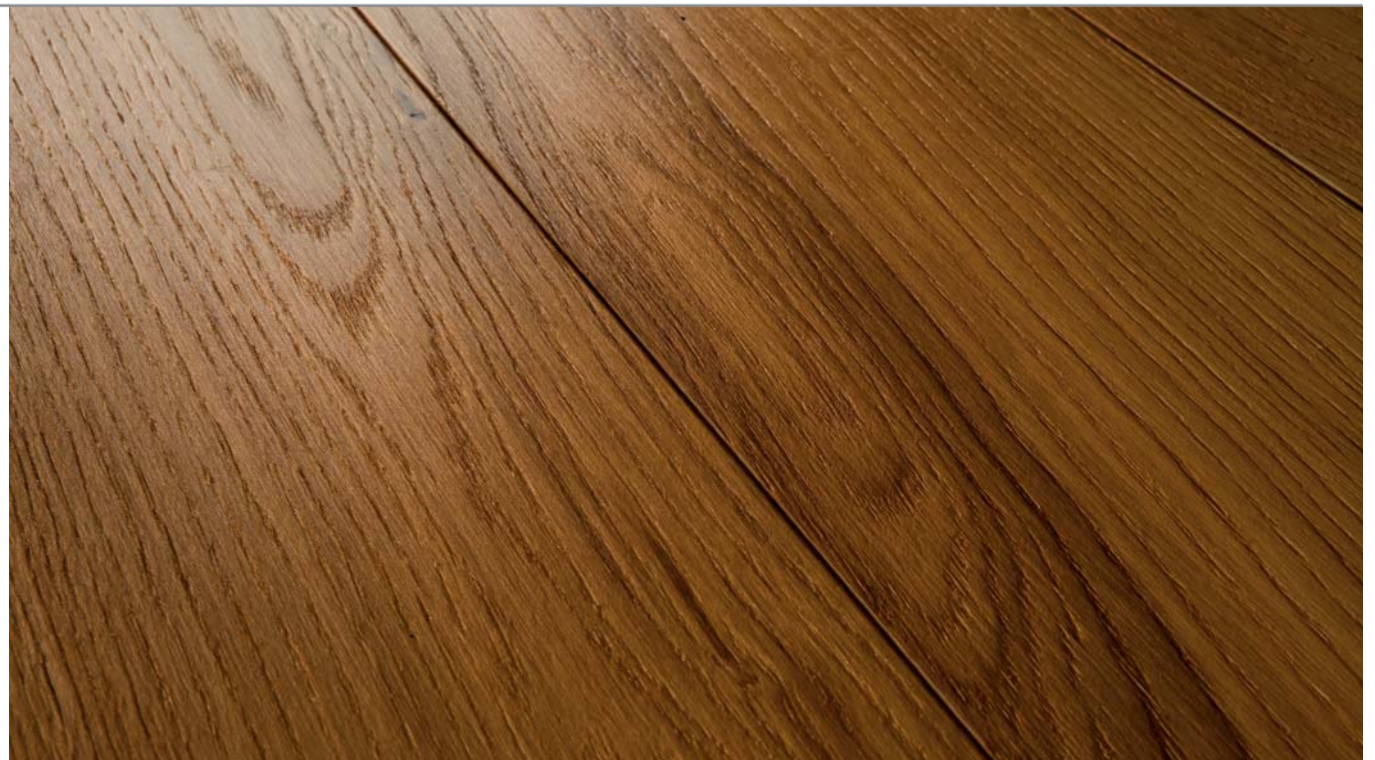

Die atmungsaktive Naturöl-Oberfläche

Das Pflegeöl naturaLin dringt tief in die Holzporen ein und schützt das Parkett vor Verschmutzung und Austrocknung. Dabei werden die Holzporen nicht verschlossen; das Holz bleibt atmungsaktiv und behält seine natürliche Optik und Haptik.