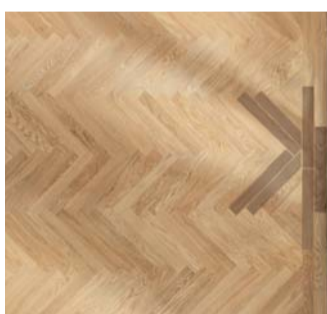

IT

Geometria di posa

Mosaico sfalsato
Negli ambienti di ampie dimensioni questa geometria di posa permette di ottenere un effetto spaziale interessante.

Spina di pesce
La versione moderna e dinamica del parquet a listello elegante e senza tempo.

Spina di pesce Classic
Tipo di posa tradizionale che colpisce per i suoi interessanti giochi di luce. Adatto per ambienti piuttosto ampi.

Fregio perimetrale
Un altro tipo di posa tradizionale che nelle grandi dimore borghesi del 19° secolo era molto diffuso.