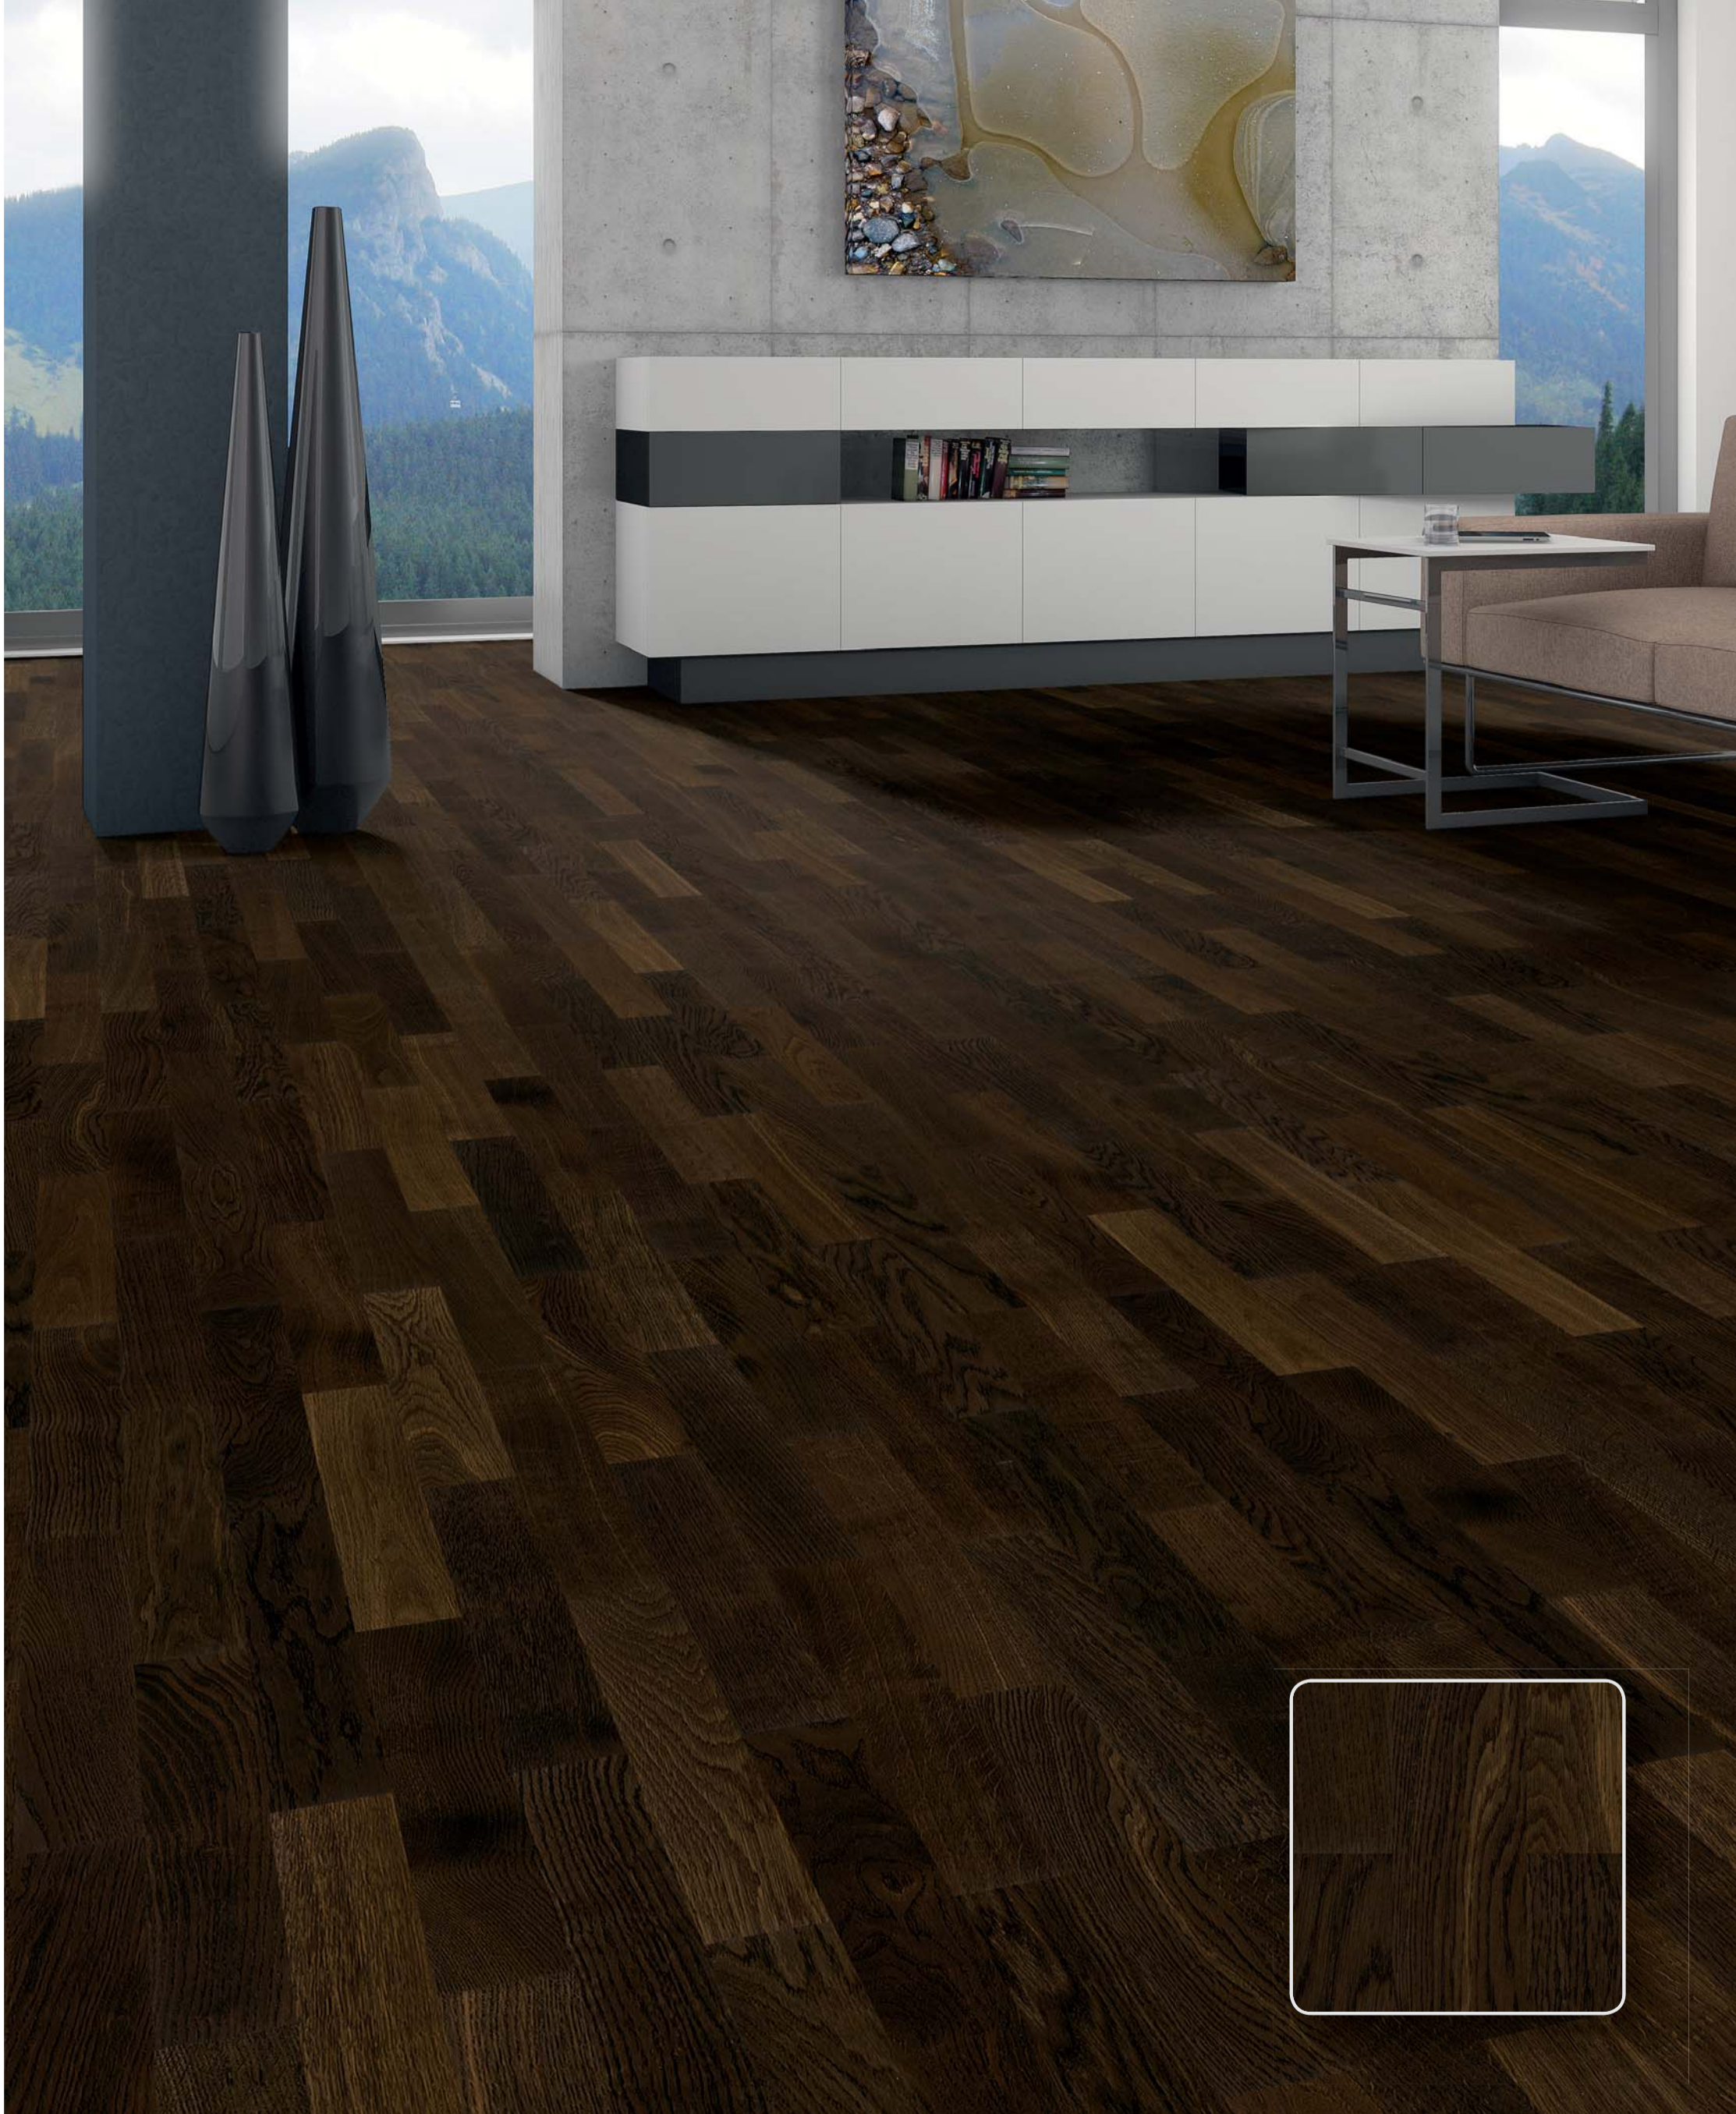

FR
Lame Allegro
Chêne fumé

ES
Lama Allegro
Roble ahumado

IT
Listello Allegro
Rovere ambra

RU
Штучный паркет Аллегро
Янтарный дуб

DK
Stav Allegro
Røget eg

Pm Art.Nr. 514 660

П+ Art.Nr. 531 962

Stab Allegro
Achateiche