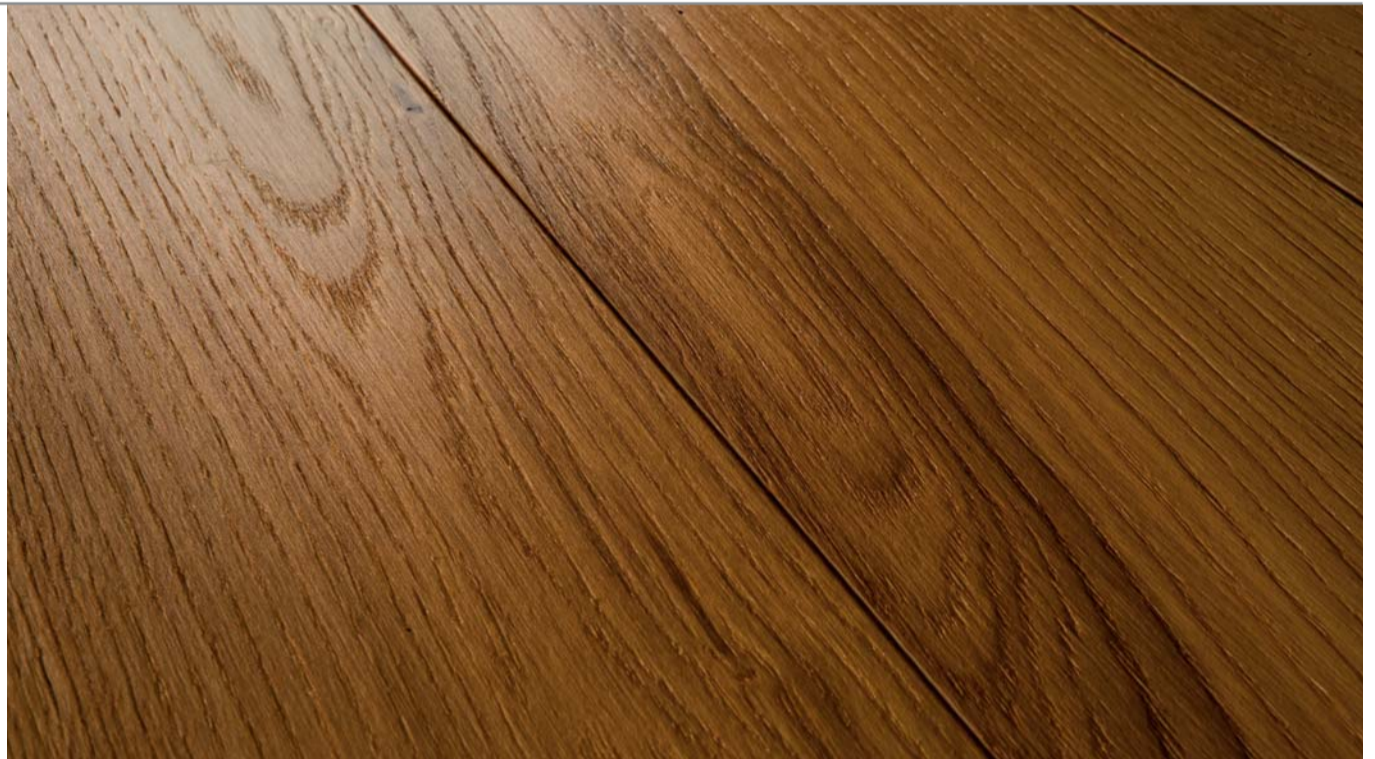

Das natürlich-matte Oberflächenfinish mit perfektem Schutz

naturaDur kombiniert die matte Optik einer Naturöloberfläche mit der Pflegeleichtigkeit einer Versiegelung. Dabei ist sie schmutzunempfindlich, abriebfest und pflegeleicht.