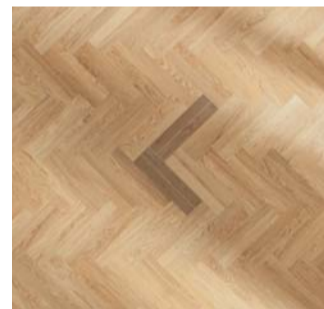

IT

Geometria di posa

Mosaico sfalsato
Negli ambienti di ampie dimensioni questa geometria di posa permette di ottenere un effetto spaziale interessante.

Spina di pesce
La versione moderna e dinamica del parquet a listello elegante e senza tempo.

Spina di pesce Classic
Tipo di posa tradizionale che colpisce per i suoi interessanti giochi di luce. Adatto per ambienti piuttosto ampi.

Fregio perimetrale
Un altro tipo di posa tradizionale che nelle grandi dimore borghesi del 19° secolo era molto diffuso.