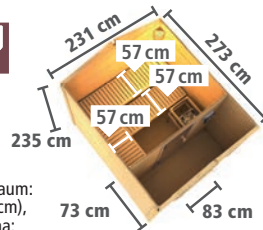

► BOSSE 1 MIT VORRAUM

Maße B x T x H: 231 x 273 x 235 cm
Umbauter Raum ca. 13 m³