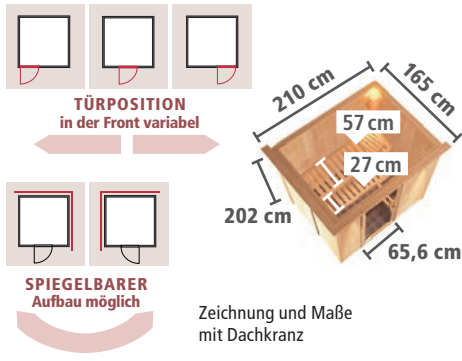

WÄHLEN SIE IHRE WUNSCHTÜR – OHNE AUFPREIS

Mehr Informationen zu den Türvarianten finden Sie auf Seite 22.

ENERGIESPAREND

- Wärme gedämmte Holztür mit klarem Isolierglas
- Lichtausschnitt: ca. 161 x 24 cm
- Rollverschluss
- Hochwertiger lackierter Türgriff im KARIBU-Design

CLASSIC

- 8mm bronzierte Ganzglastür
- Hochwertiger lackierter Türgriff im KARIBU-Design
- Türbeschläge mittels Exzenter justierbar
- Bewährte Magnetverschluss-technik

MODERN

- Hochwertige 8mm Graphit-Ganzglastür
- Exklusiver Edelstahlgriff (außen) in moderner Optik
- Wegen der Hitze besteht dieser innen aus hochwertigem Holz
- Türbeschläge in modernem Anthrazit sind mittels Exzenter justierbar
- Bewährte Magnetverschluss-technik

KLARGLAS

- Hochwertige 8mm Klarglas-Ganzglastür
- Türbeschläge in modernem Anthrazit und mittels Exzenter justierbar
- Bewährte Magnetverschluss-technik