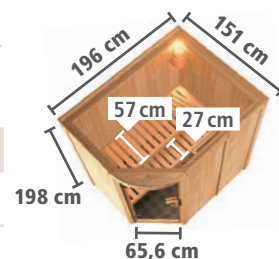

► LAVEA Eckeinstieg

BASISMODELL
(Maße B x T: 151 x 196 cm)

Ofen-ausstattung	Art.-Nr.
X ohne	49988
4,5 kW	16788
4,5 kW	16789
4,5 kW	16790