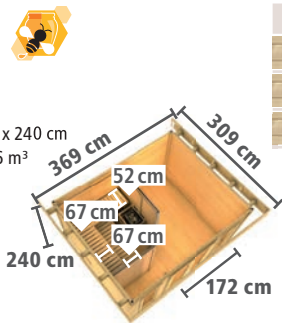

# AUBENSAUNEN FLACHDACHHAUS 38mm

► **NORDIN** Fronteinstieg

AUBENSAUNEN – PREMIUM

**Grundausrüstung NORDIN**

Abb. NORDIN MIT VORRAUM

► **NORDIN MIT VORRAUM**

Maße B x T x H: 369 x 309 x 240 cm  
Umbauter Raum ca. 24,6 m³