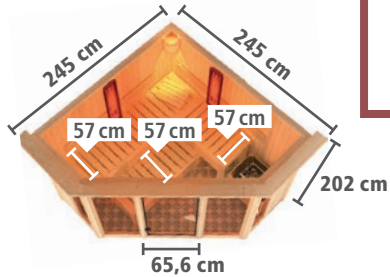

Zeichnung und Maße mit Dachkranz

MEHR ZUBEHÖR FÜR IHRE WOHLFÜHLOASE

LED FARBLICHT 320 x 240 x 38mm
Art.-Nr. 66568

SALZKRISTALLEUCHE
Art.-Nr. 52931

BODENROST PREMIUM
Art.-Nr. 71323

WEITERES ZUBEHÖR FINDEN SIE AB S. 92

Die dargestellten Modelle sind z. T. mit Zubehör (z.B. Saunaleuchte) und Deko ausgestattet, das nicht zum Lieferumfang gehört. Unsere tagesaktuelle Lieferzeit und Verfügbarkeit können Sie online einsehen.