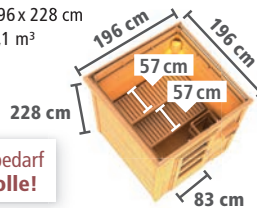

► PEPE 2 **NEU**

Maße BxTxH: 196 x 196 x 228 cm
Umbauter Raum ca. 8,1 m³