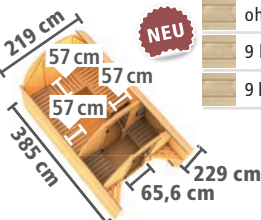

► FASSHAUS 3

Maße B x T x H: 219 x 385 x 229 cm
Umbauter Raum ca. 14,0 m³