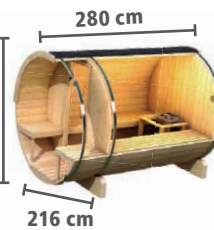

► FASSSAUNA 2

Tonnendach, naturbelassen
Außenmaß: 205 x 273 cm
Umbauter Raum: 5,8 m³
Inkl. Terrasse

216 cm