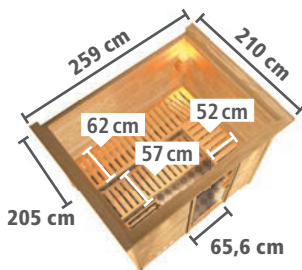

Zeichnung und Maße mit Dachkranz

INKLUSIVE!
einer dritten Bankliege für extra viel Platz

Abb. SONARA mit Dachkranz und Zubehör (gegen Aufpreis): Saunaleuchte Premium und Kopfstütze Premium

Grundausrüstung **SONARA**

► SONARA Fronteinstieg

BASISMODELL
(Maße B x T: 231 x 196 cm)

DACHKRANZMODELL
(Maße B x T: 259 x 210 cm)

Ofen- ausstattung								
X ohne	75819	54466	75828	85717	75820	47130	75827	85721
9 kW	75821	59744	75829	85718	75824	46928	75832	85722
9 kW	75822	59745	75830	85719	75825	59747	75833	85723
9 kW	75823	59746	75831	85720	75826	56799	75834	85724

WÄHLEN SIE IHRE WUNSCHTÜR – OHNE AUFPREIS

Mehr Informationen zu den Türvarianten finden Sie auf Seite 22.

ENERGIESPAREND

- Wärmegeklämte Holztür mit klarem Isolierglas
- Lichtausschnitt: ca. 161 x 24 cm
- Rollverschluss
- Hochwertiger lackierter Türgriff im KARIBU-Design

CLASSIC

- 8mm bronzierte Ganzglastür
- Hochwertiger lackierter Türgriff im KARIBU-Design
- Türbeschläge mittels Exzenter justierbar
- Bewährte Magnetverschluss-technik

MODERN

- Hochwertige 8mm Graphit-Ganzglastür
- Exklusiver Edelstahlgriff (außen) in moderner Optik
- Wegen der Hitze besteht dieser innen aus hochwertigem Holz
- Türbeschläge in modernem Anthrazit sind mittels Exzenter justierbar
- Bewährte Magnetverschluss-technik

KLARGLAS

- Hochwertige 8mm Klarglas-Ganzglastür
- Türbeschläge in modernem Anthrazit und mittels Exzenter justierbar
- Bewährte Magnetverschluss-technik