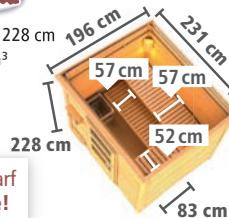

► PEPE 3 **NEU**

Maße BxTxH: 231 x 196 x 228 cm
Umbauter Raum ca. 9,5 m³