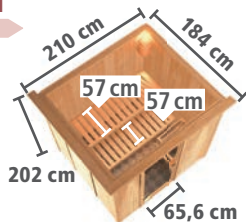

SPARSETS WÄHLEN UND VORTEILE GENIEßEN

SPARSET

1. **1. SAUNA DARIA**
   inkl. Grundausrüstung
2. **2. DACHKRANZ**
3. **3. 3,6 kW OFEN**
   inkl. externer Steuerung EASY

1. **4. SAUNALEUCHE CLASSIC**
   Plug & Play
2. **5. ZUBEHÖRPAKET CLASSIC**

Art.-Nr. 60098