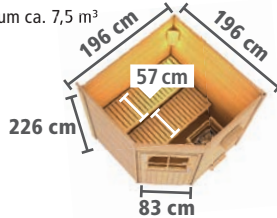

### ► PEKKA

Maße B x T x H: 196 x 196 x 226 cm  
Umbauter Raum ca. 7,5 m³