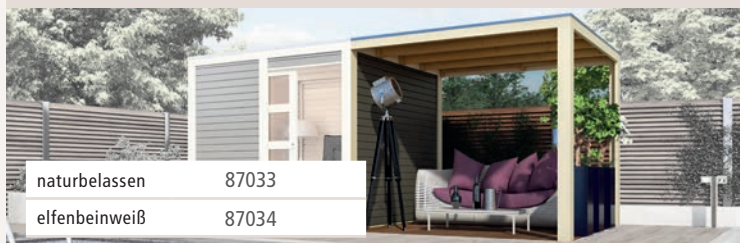

MEHR ZUBEHÖR FÜR IHRE WOHLFÜHLOASE

ANBAUDACH FÜR CUBEN / HYGGE B x H x T: 200 x 220 x 276 cm