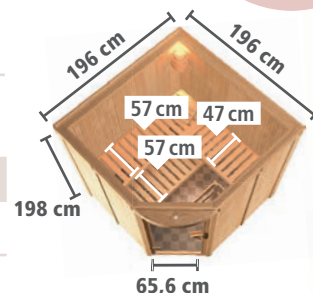

► AUKURA Eckeinstieg

BASISMODELL
(Maße B x T: 196 x 196 cm)

Ofen-ausstattung	Art.-Nr.
X ohne	50005
9 kW	50007
9 kW	59726
9 kW	56784