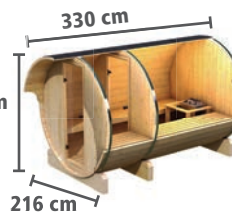

► FASSSAUNA 3

Tonnendach, naturbelassen
Außenmaß: 205 x 285 cm
Umbauter Raum: 6,7 m³
Inkl. Vorraum

216 cm