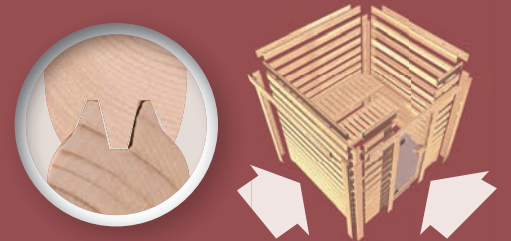

EINZELNE 40mm BOHLEN

Praktisches Steck- und Schraubsystem
zur unkomplizierten Selbstmontage