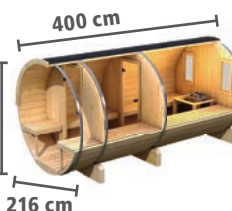

► FASSSAUNA 4

Tonnendach, naturbelassen
Außenmaß: 205 x 335 cm
Umbauter Raum: 8,2 m³
Inkl. Terrasse und Vorraum

216 cm