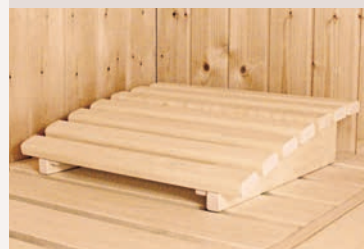

KOPFSTÜTZE PREMIUM
Art.-Nr. 27109