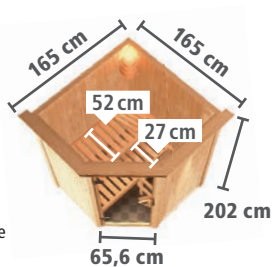

Zeichnung und Maße
mit Dachkranz

SPARSETS WÄHLEN UND VORTEILE GENIEßEN

SPARSET

1. **1. SAUNA NANJA**
   inkl. Grundausrüstung
2. **2. DACHKRANZ**
3. **3. 3,6 kW
   BIO-KOMBIOFEN**
   inkl. externer Steuerung EASY

1. **4. ZUBEHÖRPAKET CLASSIC**
2. **5. GESCHENKPAKET**

Art.-Nr. 56831