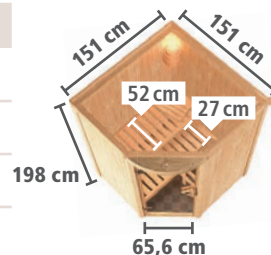

### ► ASMADA Eckeinstieg

**BASISMODELL**  
(Maße B x T: 151 x 151 cm)

Ofen-ausstattung	Art.-Nr.
<b>X</b> ohne	49984
4,5 kW	16781
4,5 kW	16786
4,5 kW	16787

Zeichnung und Maße ohne Dachkranz  
Nicht als Dachkranzmodell erhältlich