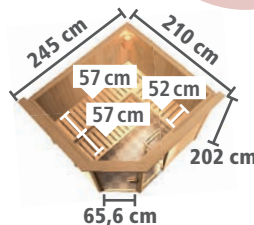

► FIONA 3 Eckeinstieg

BASISMODELL (Maße B x T: 231 x 196 cm)   **DACHKRANZMODELL** (Maße B x T: 245 x 210 cm)

Ofen- ausstattung	Art.-Nr.	Art.-Nr.
X ohne	49442	49976
9 kW	59683	49977
9 kW	59684	59686
Bi-O 9 kW	59685	56762

**SPIEGELBARER
Aufbau möglich**

Zeichnung und Maße
mit Dachkranz