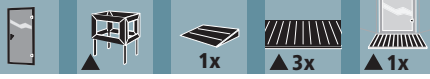

! INKLUSIVE
einer dritten
Bankliege zum
Entspannen

Grundausrüstung MOJAVE

Abb. MOJAVE mit Dachkranz und Zubehör (gegen Aufpreis)

► MOJAVE Fronteinstieg

BASISMODELL
(Maße B x T: 196 x 196 cm)

DACHKRANZMODELL
(Maße B x T: 224 x 210 cm)

Ofenausstattung								
X ohne	71394	54465	71402	85709	71398	47128	71406	85713
9 kW	71395	43273	71403	85710	71399	46917	71407	85714
9 kW	71396	59741	71404	85711	71400	59743	71408	85715
9 kW	71397	59742	71405	85712	71401	56791	71409	85716