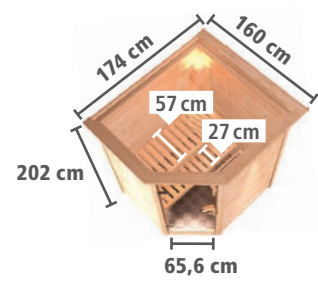

Abb. ALICJA mit Dachkranz und Zubehör (gegen Aufpreis): Saunaleuchte Premium, Kopfstütze Classic und Bodenrost

Zeichnung und Maße mit Dachkranz

MEHR ZUBEHÖR FÜR IHRE WOHLFÜHLOASE

BLUETOOTH LAUTSPRECHER
Art.-Nr. 25907

NEU

GESCHENKPAKET (5 Düfte à 100 ml)
Art.-Nr. 20551

SAUNADUFT

Kokos-Vanille	49587
Lemongras	49585
Latschenkiefer	25941
Fichtennadel	25937
Eukalyptus / Menthol	25936
Orange	27116
Limette/Papaya/Zitrone	27117
Lavendel	27118

NEU **NEU**

WEITERES ZUBEHÖR FINDEN SIE AB S. 92

Die dargestellten Modelle sind z. T. mit Zubehör (z.B. Saunaleuchte) und Deko ausgestattet, das nicht zum Lieferumfang gehört. Unsere tagesaktuelle Lieferzeit und Verfügbarkeit können Sie online einsehen.