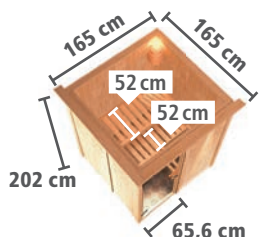

► MINJA Fronteinstieg

BASISMODELL
(Maße B x T: 151 x 151 cm)

DACHKRANZMODELL
(Maße B x T: 165 x 165 cm)

Ofenausstattung								
X ohne	85765	59775	85773	85781	85769	53096	85777	85785
3,6 kW	85766	59782	85774	85782	85770	53097	85778	85786
3,6 kW	85767	59783	85775	85783	85771	50078	85779	85787
3,6 kW	85768	59784	85776	85784	85772	50080	85780	85788

Zeichnung und Maße mit Dachkranz