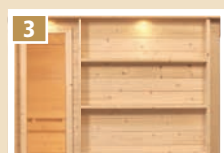

- Aus naturbelassener, nordischer Fichte
- **Steck-Schraubsystem** zum einfachen und schnellen Aufbau
- Alle Wände aus 40mm Massivholzbohlen
- Doppelnut und -feder für beste Formstabilität
- Dach mit Mineraldämmwolle zur Isolierung und Hartfaser, innen mit Softline-Profilholz verkleidet.

- Beim Aufbau muss für die Luftzirkulation ein Mindestabstand von 10 cm zur Zimmerdecke und den Wänden gewährleistet sein.
- Konzipiert für die privathäusliche Nutzung
- Fenstermaße: B 42 x H 122 cm
- Türmaß: B 64 x H 173 cm (Durchgang)

1. **PREMIUM FENSTER** mit 2 hochwertigen Fenstern zum Selbsteinbau (Maße: B 42 x H 122 cm)
2. **PREMIUM DACHKRANZ** 14 cm tiefer Dachkranz umfasst 6 LED-Spots mit jeweils 7,5 Watt stromsparenden LED-Lampen für ein wohltuendes Gefühl
3. **PREMIUM REGALSYSTEM** mit bis zu 9 Regalböden (14 cm tief), aus hochwertigem Fichtenleimholz
4. **PREMIUM RÜCKENLEHNE** aus massivem **Espenholz**
5. **PREMIUM KOPFSTÜTZE** aus massivem **Espenholz**
6. **PREMIUM LIEGEN** aus massivem **Espenholz**
7. **PREMIUM OFENSCHUTZGITTER** aus massivem **Espenholz**