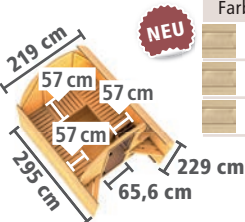

► FASSHAUS 2

Maße B x T x H: 219 x 295 x 229 cm
Umbauter Raum ca. 10,0 m³