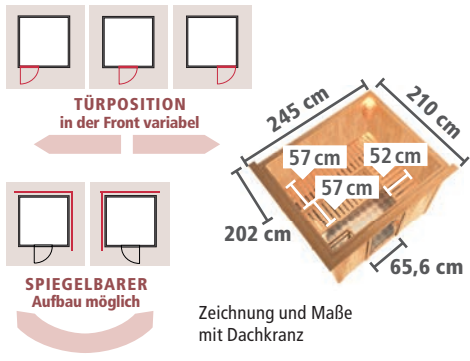

WÄHLEN SIE IHRE WUNSCHTÜR – OHNE AUFPREIS

Mehr Informationen zu den Türvarianten finden Sie auf Seite 22.

ENERGIESPAREND

- Wärmedämmte Holztür mit klarem Isolierglas
- Lichtausschnitt: ca. 161 x 24 cm
- Rollverschluss
- Hochwertiger lackierter Türgriff im KARIBU-Design

CLASSIC

- 8mm bronzierte Ganzglastür
- Hochwertiger lackierter Türgriff im KARIBU-Design
- Türbeschläge mittels Exzenter justierbar
- Bewährte Magnetverschluss-technik

MODERN

- Hochwertige 8mm Graphit-Ganzglastür
- Exklusiver Edelstahlgriff (außen) in moderner Optik
- Wegen der Hitze besteht dieser innen aus hochwertigem Holz
- Türbeschläge in modernem Anthrazit sind mittels Exzenter justierbar
- Bewährte Magnetverschluss-technik

KLARGLAS

- Hochwertige 8mm Klarglas-Ganzglastür
- Türbeschläge in modernem Anthrazit und mittels Exzenter justierbar
- Bewährte Magnetverschluss-technik