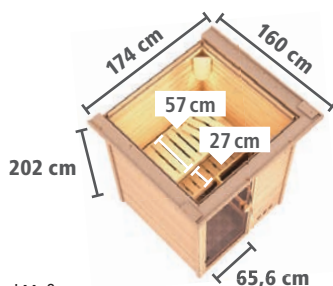

# PLUG & PLAY SAUNEN MASSIVHOLZSAUNEN 38mm

► **NADJA** Fronteinstieg

**ENERGIESPAREND**  
Wärmedämmt mit Isolierglas

**MODERN**  
Graphit-Ganzglastür

Abb. NADJA mit Dachkranz und Zubehör (gegen Aufpreis)

Zeichnung und Maße  
mit Dachkranz