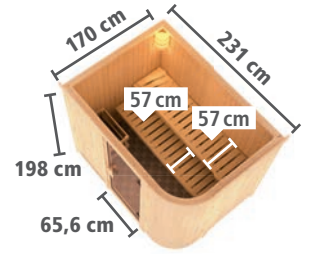

Zeichnung und Maße ohne Dachkranz
Nicht als Dachkranzmodell erhältlich

WÄHLEN SIE IHRE WUNSCHTÜR – OHNE AUFPREIS

Mehr Informationen zu den Türvarianten finden Sie auf Seite 22.

ENERGIESPAREND

- Wärmedämmte Holztür mit klarem Isolierglas
- Lichtausschnitt: ca. 161 x 24 cm
- Rollverschluss
- Hochwertiger lackierter Türgriff im KARIBU-Design

CLASSIC

- 8mm bronzierte Ganzglastür
- Hochwertiger lackierter Türgriff im KARIBU-Design
- Türbeschläge mittels Exzenter justierbar
- Bewährte Magnetverschluss-technik

MODERN

- Hochwertige 8mm Graphit-Ganzglastür
- Exklusiver Edelstahlgriff (außen) in moderner Optik
- Wegen der Hitze besteht dieser innen aus hochwertigem Holz
- Türbeschläge in modernem Anthrazit sind mittels Exzenter justierbar
- Bewährte Magnetverschluss-technik

KLARGLAS

- Hochwertige 8mm Klarglas-Ganzglastür
- Türbeschläge in modernem Anthrazit und mittels Exzenter justierbar
- Bewährte Magnetverschluss-technik