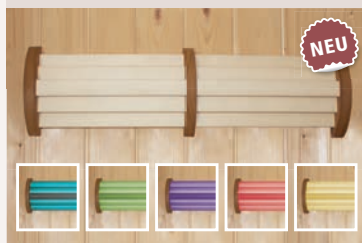

## MEHR ZUBEHÖR FÜR IHRE WOHLFÜHLOASE

**FARBLICHTANWENDUNG PANEEL**  
Art.-Nr. 58507

**NEU**

**SALZKRISTALL VITAL SOLE**  
Art.-Nr. 50316

**KLIMAMESSTATION PREMIUM**  
Art.-Nr. 46715

**ERGONOMISCHE KOPFSTÜTZE**  
Art.-Nr. 59454