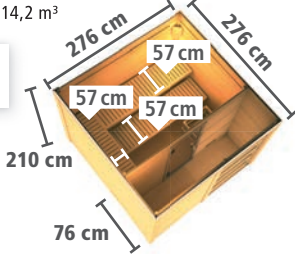

## ► CUBEN MIT VORRAUM

Maße B x T x H: 276 x 276 x 210 cm  
Umbauter Raum ca. 14,2 m³

**DACHFOLIE INKLUSIVE!**

Innenmaß Vorraum (B x T: 264 x 76 cm),  
Innenmaß Sauna: (B x T: 264 x 184 cm)

Farbe / Ausführung	Art.-Nr.
ohne Ofen	80796
9 kW Ofen ext. Strg.	80799
9 kW Bio-Kombiofen ext. Strg	80800
ohne Ofen	81132
9 kW Ofen ext. Strg.	81134
9 kW Bio-Kombiofen ext. Strg	81135