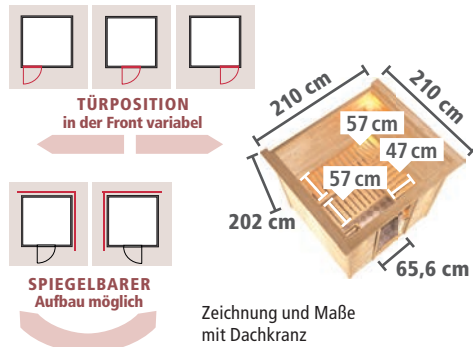

Zeichnung und Maße
mit Dachkranz

Ofen- ausstattung	BASISMODELL (Maße B x T: 196 x 196 cm)				DACHKRANZMODELL (Maße B x T: 210 x 210 cm)			
X ohne	75722	14421	75730	85611	75723	47117	75731	85615
9 kW	75724	43288	75732	85612	75727	46830	75735	85616
9 kW	75725	59646	75733	85613	75728	59648	75736	85617
Bi-O 9 kW	75726	59647	75734	85614	75729	56746	75737	85618

WÄHLEN SIE IHRE WUNSCHTÜR – OHNE AUFPREIS

Mehr Informationen zu den
Türvarianten finden Sie auf Seite 22.

ENERGIESPAREND

- Wärme gedämmte Holztür mit klarem Isolierglas
- Lichtausschnitt: ca. 161 x 24 cm
- Rollverschluss
- Hochwertiger lackierter Türgriff im KARIBU-Design

CLASSIC

- 8mm bronzierte Ganzglastür
- Hochwertiger lackierter Türgriff im KARIBU-Design
- Türbeschläge mittels Exzenter justierbar
- Bewährte Magnetverschluss-technik

MODERN

- Hochwertige 8mm Graphit-Ganzglastür
- Exklusiver Edelstahlgriff (außen) in moderner Optik
- Wegen der Hitze besteht dieser innen aus hochwertigem Holz
- Türbeschläge in modernem Anthrazit sind mittels Exzenter justierbar
- Bewährte Magnetverschluss-technik

KLARGLAS

- Hochwertige 8mm Klarglas-Ganzglastür
- Türbeschläge in modernem Anthrazit und mittels Exzenter justierbar
- Bewährte Magnetverschluss-technik