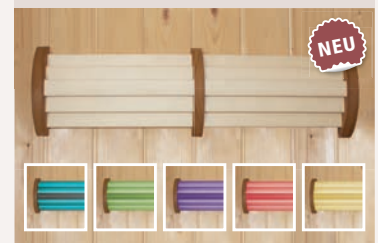

## MEHR ZUBEHÖR FÜR IHRE WOHLFÜHLOASE

**BANKAUFLAGE KLAPPBAR**  
Art.-Nr. 27114

**KOPFSTÜTZE ECO**  
Art.-Nr. 27312

**ZUBEHÖRPAKET CLASSIC (6-teilig)**  
Art.-Nr. 47034

**FARBLICHTANWENDUNG PANEEL**  
Art.-Nr. 58507