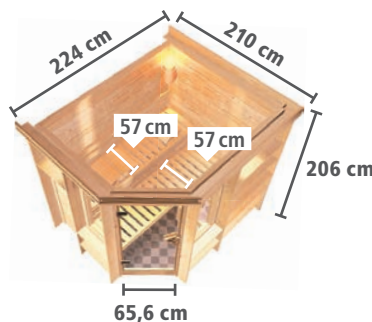

Zeichnung und Maße mit Dachkranz. Nur als Dachkranzmodell erhältlich.

SPARSETS WÄHLEN UND VORTEILE GENIEßEN

SPARSET

1. **1. SAUNA CORTONA**
   inkl. Grundausrüstung
2. **2. 9 KW BIO-KOMBIOFEN**
   inkl. externer Steuerung EASY

1. **3. ZUBEHÖRPAKET CLASSIC**
2. **4. STERNENHIMMEL**

Art.-Nr. 56823