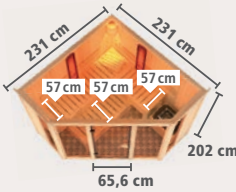

ASTA ▶ Seite 21