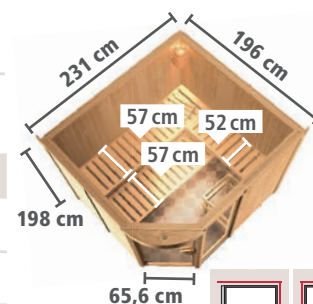

► LAKURA Eckeinstieg

BASISMODELL
(Maße B x T: 231 x 196 cm), inkl. Fenster

Ofen-ausstattung	Art.-Nr.
X ohne	53026
9 kW	53027
9 kW	59727
9 kW	56786