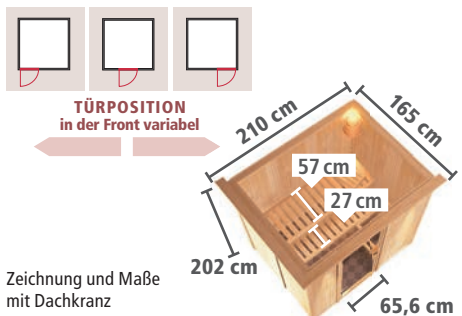

► FANJA Fronteinstieg

BASISMODELL
(Maße B x T: 196 x 151 cm)

DACHKRANZMODELL
(Maße B x T: 210 x 165 cm)

Ofenausstattung								
X ohne	85866	59778	85874	85883	85870	53107	85878	85887
3,6 kW	85867	59791	85875	85884	85871	53108	85879	85888
3,6 kW	85868	59792	85876	85885	85872	53109	85880	85889
3,6 kW	85869	59793	85877	85886	85873	53110	85881	85890

Zeichnung und Maße mit Dachkranz