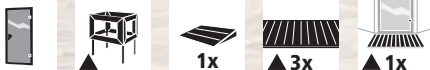

# MASSIVHOLZSAUNEN 40mm COMFORT

► **TANAMI** Eckeinstieg

**! OPTISCH ANSPRECHEND**  
durch praktischen  
Eckeinstieg

Grundausrüstung  
**TANAMI**

Abb. TANAMI mit Dachkranz und Zubehör (gegen Aufpreis):  
Sternenhimmel