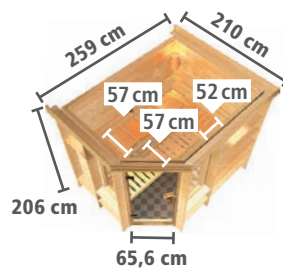

MASSIVHOLZSAUNEN 40mm PREMIUM

► **RIONA** Eckeinstieg

**VIEL LICHT-
EINFALL**
durch große
Fensterfront

Abb. RIONA mit Zubehör und Dachkranz (gegen Aufpreis): Bodenrost und Saunaleuchte Premium

**Grundausrüstung
RIONA**

**SPIEGELBARER
Aufbau möglich**

Zeichnung und Maße mit Dachkranz.
Nur als Dachkranzmodell erhältlich

► **RIONA** Eckeinstieg

DACHKRANZMODELL
(Maße B x T: 259 x 210 cm)

Ofen- ausstattung	Art.-Nr.
X ohne	25787
9 kW	46996
9 kW	59769
Bi-O 9 kW	56824

MEHR ZUBEHÖR FÜR IHRE WOHLFÜHLOASE

PFLEGEBOX INNENBEREICH
Art.-Nr. 79953

GESCHENKPAKET (5 Düfte á 100 ml)
Art.-Nr. 20551

RÜCKENLEHNE ERGONOMISCH
Art.-Nr. 46707

BODENROST PREMIUM
Art.-Nr. 71323