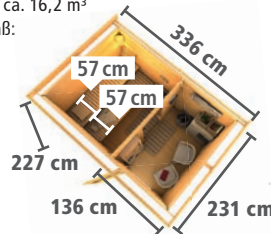

► SKROLLAN 2 MIT VORRAUM

Maße B x T x H: 336 x 231 x 227 cm
Umbauter Raum ca. 16,2 m³
Fenster Außenmaß:
122 x 42 cm

Innenmaß Vorraum
(B x T: 136 x 219 cm),
Innenmaß Sauna:
(B x T: 184 x 219 cm)

Tür	Farbe / Ausführung	Art.-Nr.
[Icon]	ohne Ofen	86299
	9 kW Ofen ext. Strg.	86301
	9 kW Bio-Kombiofen	86302
[Icon]	ohne Ofen	86291
	9 kW Ofen ext. Strg.	86294
	9 kW Bio-Kombiofen	86295
[Icon]	ohne Ofen	86292
	9 kW Ofen ext. Strg.	86297
	9 kW Bio-Kombiofen	86298

MEHR ZUBEHÖR FÜR IHRE WOHLFÜHLOASE

ANBAUDACH FÜR SKROLLAN 2 + 3
B x H x T: 300 x 227 x 239 cm

zusätzlicher Dachfolienbedarf: 3x

naturbelassen 87062
elfenbeinweiß 17110