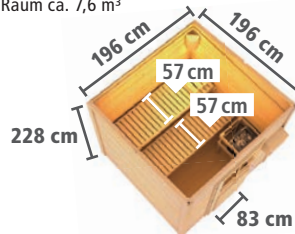

AUßENSAUNEN COMFORT PULTDACHHAUS 38mm

► **JORGEN / TORGE** Fronteinstieg

Karibu

Naturbelassen

Terragrau

MODERN
mit Klarglas-Lichtausschnitten

MILCHGLAS
mit Milchglas-Lichtausschnitten

**Grundausrüstung
JORGEN**

2x

WÄHLEN SIE IHRE WUNSCHTÜR
mehr Infos auf Seite 73

► JORGEN

Maße B x T x H: 196 x 146 x 228 cm
Umbauter Raum ca. 5,7 m³

1x

► TORGE

Maße B x T x H: 196 x 196 x 228 cm
Umbauter Raum ca. 7,6 m³

2x

Tür	Farbe / Ausführung	Art.-Nr.
	ohne Ofen	86163
	9 kW Ofen ext. Strg.	86166
	9 kW Bio-Kombiofen	86167
	ohne Ofen	86168
	9 kW Ofen ext. Strg.	86170
	9 kW Bio-Kombiofen	86171
	ohne Ofen	17038
	9 kW Ofen ext. Strg.	17041
	9 kW Bio-Kombiofen	17046
	ohne Ofen	86172
	9 kW Ofen ext. Strg.	86181
	9 kW Bio-Kombiofen	86182
	ohne Ofen	86183
	9 kW Ofen ext. Strg.	86185
	9 kW Bio-Kombiofen	86186
	ohne Ofen	86187
	9 kW Ofen ext. Strg.	86189
	9 kW Bio-Kombiofen	86190

MEHR ZUBEHÖR FÜR IHRE WOHLFÜHLOASE

SELBSTKLEBENDE DACHFOLIE FÜR FLACHDACHHÄUSER (Rolle 5 m²)
Art.-Nr. 68589

FLEXIBLES MATERIAL

**WASSERABWEISENDER
HOLZSCHUTZ**

EINFACH ZU FIXIEREN

Achten Sie auf das
Bedarfssymbol.

GESCHENKPAKET (5 Düfte á 100 ml)
Art.-Nr. 20551

KOPFSTÜTZE CLASSIC
Art.-Nr. 20708