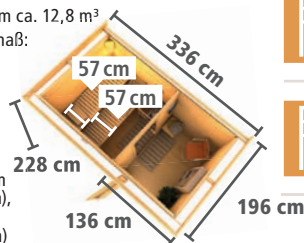

► SKROLLAN 1 MIT VORRAUM

Maße BxTxH: 336 x 196 x 228 cm
Umbauter Raum ca. 12,8 m³
Fensteraußenmaß:
122 x 42 cm

3x

Innenmaß Vorraum (BxT: 136 x 184 cm),
Innenmaß Sauna: (BxT: 184 x 184 cm)

Tür	Farbe / Ausführung	Art.-Nr.
	ohne Ofen	86283
	9 kW Ofen ext. Strg.	86285
	9 kW Bio-Kombiofen	86286
	ohne Ofen	86287
	9 kW Ofen ext. Strg.	86289
	9 kW Bio-Kombiofen	86290
	ohne Ofen	17095
	9 kW Ofen ext. Strg.	17097
	9 kW Bio-Kombiofen	17098