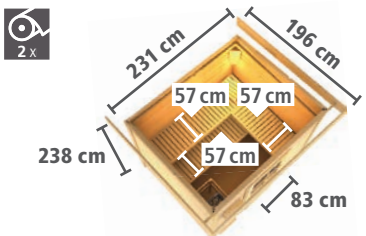

**MODERN**  
mit Klarglas-Lichtausschnitten

WÄHLEN SIE IHRE WUNSCHTÜR  
mehr Infos auf Seite 73

► **NORGE**  
Maße BxTxH: 231 x 196 x 238 cm  
Umbauter Raum ca. 9,6 m<sup>3</sup>

Tür	Farbe / Ausführung	Art.-Nr.
	ohne Ofen	86200
	9 kW Ofen ext. Strg.	86203
	9 kW Bio-Kombiofen	86204
	ohne Ofen	86205
	9 kW Ofen ext. Strg.	86208
	9 kW Bio-Kombiofen	86209
	ohne Ofen	27213
	9 kW Ofen ext. Strg.	27215
	9 kW Bio-Kombiofen	27216