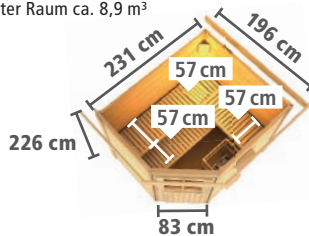

► MIKKA

Maße B x T x H: 231 x 196 x 226 cm
Umbauter Raum ca. 8,9 m³