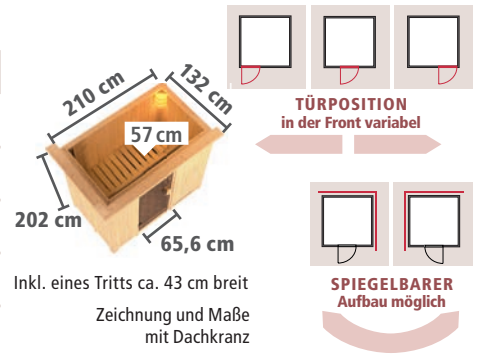

SYSTEMSAUNEN 68mm TRADITIONELL

► **VARIADO** Fronteinstieg

MODERN
Graphit-Ganzglastür

Pro verkaufter **VARIADO** geben wir **500 Bienen** ein sicheres Zuhause!

MIT 4,5 kW-OFEN!
- Perfekt für kleine Kabinen
- Energiesparend & kostengünstiger

KLARGLAS
Klarglas-Ganzglastür

INKLUSIVE
eines Tritts von ca. 43 cm Breite

Grundausstattung VARIADO Abb. VARIADO mit Dachkranz und Zubehör (gegen Aufpreis): Kopfstütze Premium und Bodenrost

► **VARIADO** Fronteinstieg

Ofen- ausstattung	BASISMODELL (Maße B x T: 196 x 118 cm)				DACHKRANZMODELL (Maße B x T: 210 x 132 cm)			
X ohne	80667	59809	80679	85570	80668	80675	80683	85574
4,5 kW	16192	16198	16310	16316	16195	16302	16313	16334
4,5 kW	16193	16298	16311	16332	16196	16308	16314	16370
4,5 kW	16194	16299	16312	16333	16197	16309	16315	16374

SYSTEMSAUNEN 68mm – TRADITIONELL

SPARSETS WÄHLEN UND VORTEILE GENIEßEN

SPARSET

1. SAUNA VARIADO inkl. Grundausstattung
2. DACHKRANZ
3. 4,5 kW BIO-KOMBIOFEN inkl. externer Steuerung
4. ZUBEHÖRPAKET CLASSIC
5. SAUNALEUCHE CLASSIC

Art.-Nr. 16375

WEITERES ZUBEHÖR FINDEN SIE AB S. 92

Die dargestellten Modelle sind z. T. mit Zubehör (z.B. Saunaleuchte) und Deko ausgestattet, das nicht zum Lieferumfang gehört. Unsere tagesaktuelle Lieferzeit und Verfügbarkeit können Sie online einsehen.