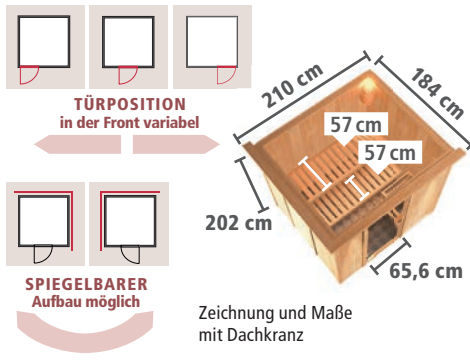

WÄHLEN SIE IHRE WUNSCHTÜR – OHNE AUFPREIS

Mehr Informationen zu den Türvarianten finden Sie auf Seite 22.

ENERGIESPAREND

- Wärme gedämmte Holztür mit klarem Isolierglas
- Lichtausschnitt: ca. 161 x 24 cm
- Rollverschluss
- Hochwertiger lackierter Türgriff im KARIBU-Design

CLASSIC

- 8mm bronzierte Ganzglastür
- Hochwertiger lackierter Türgriff im KARIBU-Design
- Türbeschläge mittels Exzenter justierbar
- Bewährte Magnetverschluss-technik

MODERN

- Hochwertige 8mm Graphit-Ganzglastür
- Exklusiver Edelstahlgriff (außen) in moderner Optik
- Wegen der Hitze besteht dieser innen aus hochwertigem Holz
- Türbeschläge in modernem Anthrazit sind mittels Exzenter justierbar
- Bewährte Magnetverschluss-technik

KLARGLAS

- Hochwertige 8mm Klarglas-Ganzglastür
- Türbeschläge in modernem Anthrazit und mittels Exzenter justierbar
- Bewährte Magnetverschluss-technik