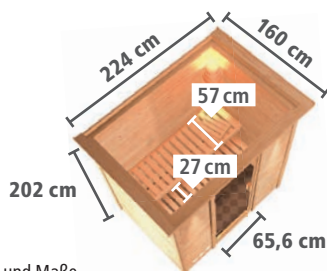

Zeichnung und Maße
mit Dachkranz

WÄHLEN SIE IHRE WUNSCHTÜR – OHNE AUFPREIS

Mehr Informationen zu den
Türvarianten finden Sie auf Seite 22.

ENERGIESPAREND

- Wärme gedämmte Holztür mit klarem Isolierglas
- Lichtausschnitt: ca. 161 x 24 cm
- Rollverschluss
- Hochwertiger lackierter Türgriff im KARIBU-Design

CLASSIC

- 8mm bronzierte Ganzglastür
- Hochwertiger lackierter Türgriff im KARIBU-Design
- Türbeschläge mittels Exzenter justierbar
- Bewährte Magnetverschluss-technik

MODERN

- Hochwertige 8mm Graphit-Ganzglastür
- Exklusiver Edelstahlgriff (außen) in moderner Optik
- Wegen der Hitze besteht dieser innen aus hochwertigem Holz
- Türbeschläge in modernem Anthrazit sind mittels Exzenter justierbar
- Bewährte Magnetverschluss-technik

KLARGLAS

- Hochwertige 8mm Klarglas-Ganzglastür
- Türbeschläge in modernem Anthrazit und mittels Exzenter justierbar
- Bewährte Magnetverschluss-technik