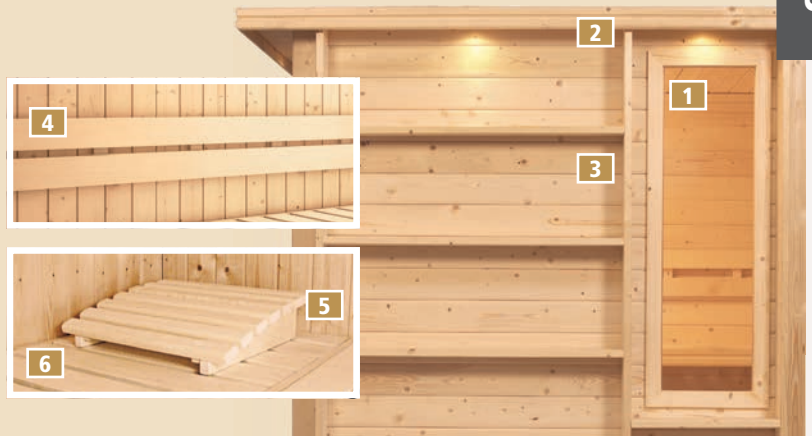

## DIE KARIBU ▲ COMFORT ▲ AUSSTATTUNG

KARIBU-AUSSTATTUNG  
**COMFORT**

Die 40mm COMFORT Massivholzsaunen sind zusätzlich mit einer Anzahl an COMFORT-Ausstattungen versehen. Hochwertiges Massivholz und vorgefertigte Wandelemente, die einfach aufeinandergesteckt werden oder mit dem praktischen Steck-Schraubsystem, das eine unkomplizierte Selbstmontage gewährleistet, sprechen für sich. Optional sind Fenster und Dachkränze. Ausstattung und Maße richten sich je nach Modell und sind auf den Produktseiten beschrieben.

## DIE KARIBU ★ PREMIUM ★ AUSSTATTUNG

KARIBU-AUSSTATTUNG  
**PREMIUM**

Die 40mm PREMIUM Massivholzsaunen sind zusätzlich mit 2 hochwertigen Fenstern für mehr Lichteinfall, sowie einem praktischen Regalsystem aus hochwertigem Fichtenleimholz, inklusive einer Kleiderstange, in exklusiver Optik ausgestattet.

Zum Lieferumfang unserer 40mm PREMIUM Massivholzsaunen gehören neben der PREMIUM Version der Kopfstützen und Ofenschutzgitter bereits Bankblenden, Rückenlehnen und Espenholzbänke in exklusiver Optik.

- 1 PREMIUM **FENSTER** mit 2 hochwertigen Fenstern zum Selbsteinbau (Maße: B 42 x H 122 cm)
- 2 PREMIUM **DACHKRANZ** 14 cm tiefer Dachkranz umfasst 6 LED-Spots mit jeweils 7,5 Watt stromsparenden LED-Lampen für ein wohltuendes Gefühl
- 3 PREMIUM **REGALSYSTEM** mit bis zu 9 Regalböden (14 cm tief), aus hochwertigem Fichtenleimholz
- 4 PREMIUM **RÜCKENLEHNE** aus massivem **Espenholz**
- 5 PREMIUM **KOPFSTÜTZE** aus massivem **Espenholz**
- 6 PREMIUM **LIEGEN** aus massivem **Espenholz**
- 7 PREMIUM **OFENSCHUTZGITTER** aus massivem **Espenholz**