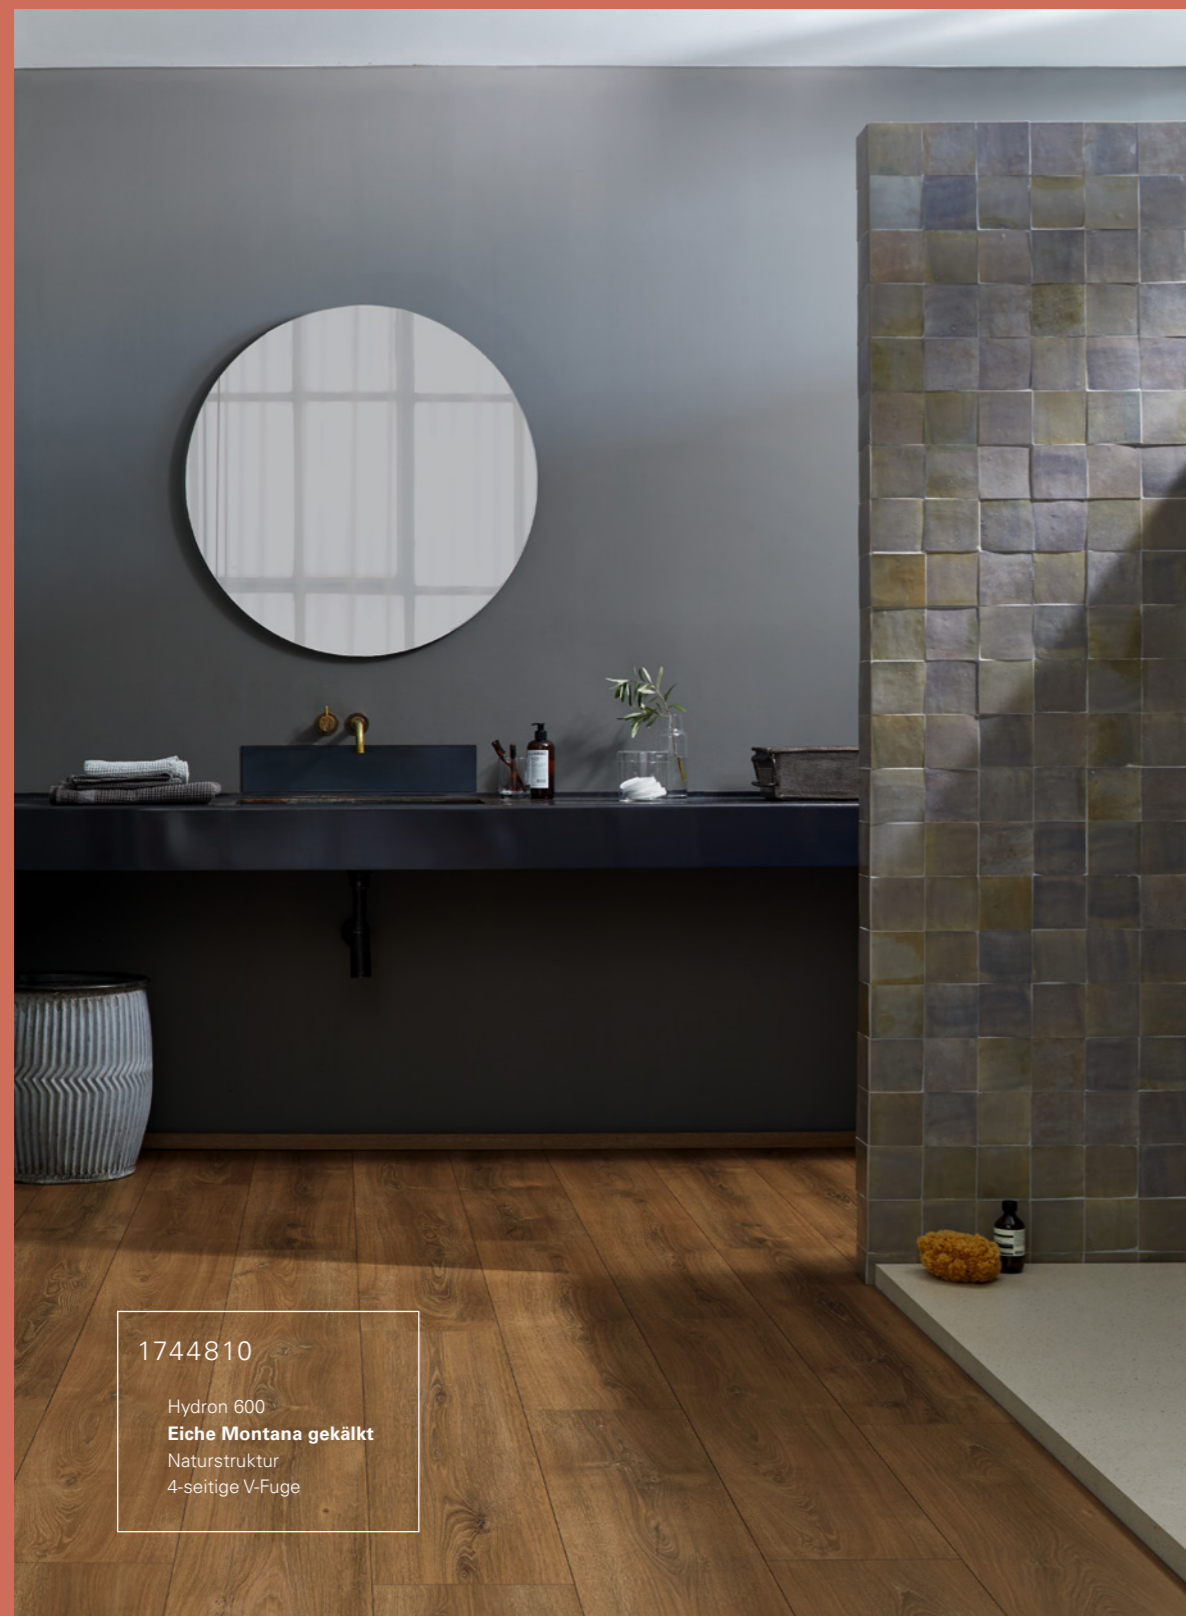

1743600  
 Trendtime 5  
**Rohstahl**  
 Ölstruktur  
 4-seitige V-Fuge

Rohstahl wirkt modern, zeitlos und elegant – und lässt die anderen Elemente im Innenraum strahlen.

Böden sollen lange halten und werden zugleich unzähligen Belastungen ausgesetzt – und das Tag für Tag.