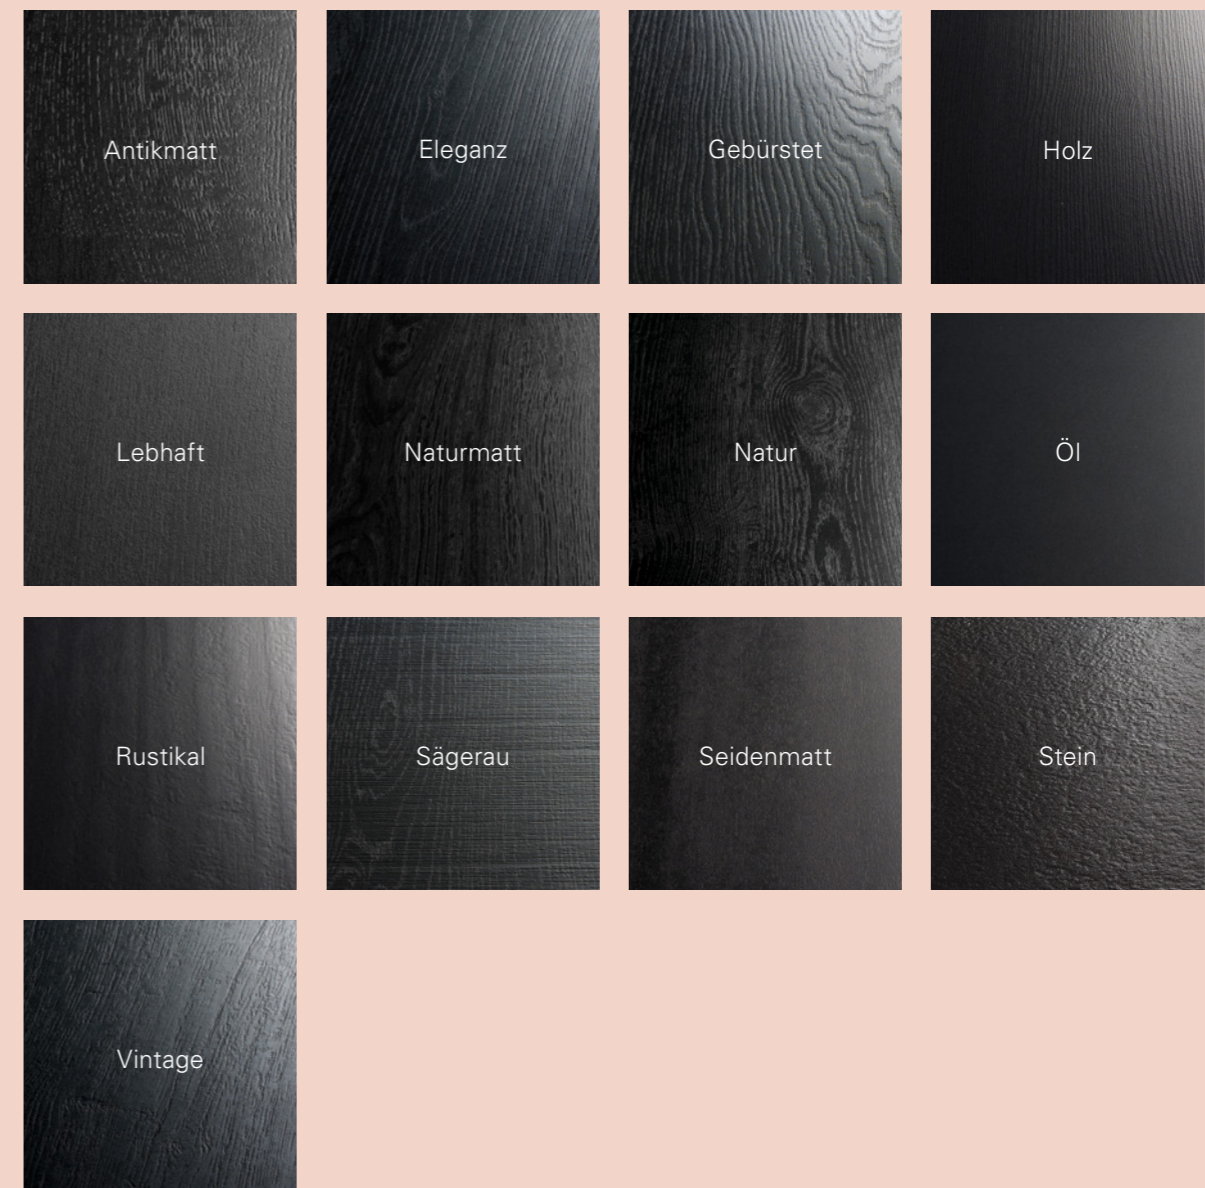

Echte Schönheit begeistert alle Sinne. Zusammen mit den brillanten Optiken lässt die Struktur der Oberfläche und das Fugensbild ein stimmiges Gesamterlebnis entstehen.

Während das Fugendesign das charakteristische Profil des Bodens zeichnet, lässt die Strukturprägung die nachempfundene Materialität des Dekors wie Holz, Stein oder Beton spürbar werden.

Fugen

Ohne Fuge

Ohne Fuge schließen die Dielen ohne deutlich erkennbare Zwischenräume aneinander an. Das harmonische Bild des Bodens erzeugt einen geschlossenen Gesamteindruck.

4-seitige Fuge

Durch die 4-seitige Fuge wird jede einzelne Diele betont. So entsteht der Charme echter Holzdielen und Fliesen.

Oberflächenstrukturen

Sie ist mal tiefer und mal flacher ausgeprägt, aber immer spürbar und freundlich zu allen, die sie barfuß, mit Schuhen oder auf vier Pfoten betreten: Die Oberflächenstruktur von Parador Laminat zeichnet sich durch Qualität und Detailtiefe aus.

Bei der **Synchronpore** folgt die Prägung exakt dem Verlauf der Dekormaserung. So entsteht eine Optik, die von echtem Holz kaum mehr zu unterscheiden ist.