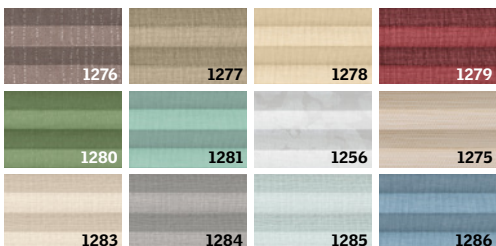

Verdunkelungs-Rollos und Verdunkelung Plus

Standard

Premium

(Kombiniertes Produkt aus manuellem Verdunkelungs-Rollo mit weißem, transparentem Plissee (1016))

Persönliche Lieblingsfarbe aus über 1.800 Farbtönen konfigurieren. Mehr unter www.velux.de/cby

Mehr Informationen und alle Farben und Dekore der Kids Collection siehe Seite 7.

Wabenplissees

Standard

Premium

Abbildungen der Farben, Dekore oder Gewebestrukturen können zum Original leicht variieren.

Transparent

Lichtdurchlässige Webart lässt Lichtstrahlen hindurch in den Raum.

Sichtschutz-Rollos

Standard

Premium

Persönliche Lieblingsfarbe aus über 1.800 Farbtönen konfigurieren. Mehr unter www.velux.de/cby

Jalousien

Standard

Premium

Plissees

Standard

Premium

Mehr Details zu den jeweiligen Transparenzabstufungen unter www.velux.de/transparenzstufen

VELUX Deutschland GmbH
Gazellenkamp 168
Postfach 54 02 60
22502 Hamburg
www.velux.de