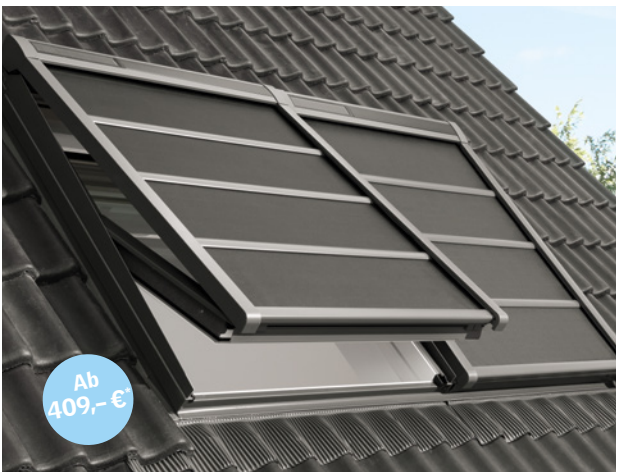

TIPP Kombinationsmöglichkeiten

- Innen liegender Sonnenschutz
- Insektenschutz-Rollo

Antriebsarten

Farboptionen

Dunkelgrau

Hellgrau

Alu Color

Kupfer

²⁾ VELUX empfiehlt den Einbau durch einen Fachmann.

Ab
409,- €

Mehr Infos: www.velux.de/hitzeschutz

VELUX INTEGRA® Hitzeschutz-Markisen Verdunkelung

Die ideale Kombi-Lösung

Die Hitzeschutz-Markise Verdunkelung blockiert die Sonnenstrahlen, bevor sie auf die Fensterscheibe treffen, und trägt dazu bei, Ihr Zuhause an warmen, sonnigen Tagen angenehm kühl zu halten. Außerdem sorgt sie für optimale Verdunkelung des Innenraums zu jeder Tageszeit.