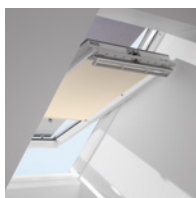

**Markise +
Sichtschutz-Rollo**

- Effektiver Schutz vor Hitze und blendendem Licht
- Sichtschutz-Rollo mit Haltekrallen

**Markise +
Verdunkelungs-
Rollo**

- Effektiver Hitzeschutz und optimale Verdunkelung
- Rollo mit schmalen Schienen

**Markise +
Wabenplissee**

- Effektiver Hitzeschutz und frei positionierbare Verdunkelung
- Plissee mit schmalen Schienen
- Zusätzliche Wärmedämmung dank Wabenstruktur

TIPP Kombinationsmöglichkeiten

- Insektenschutz-Rollo

Antriebsart

¹) Größe CK02, Markise + Verdunkelungs-Rollo, inkl. MwSt.