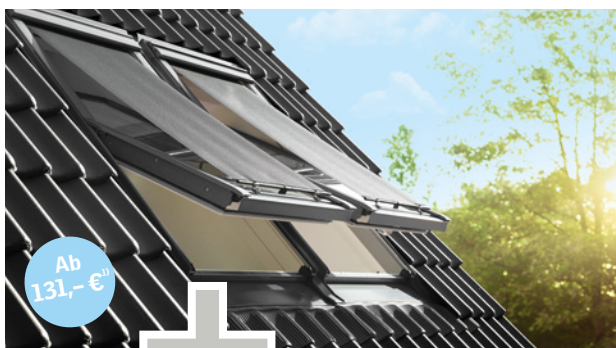

**Hitzeschutz Plus
Sichtschutz**

**Hitzeschutz Plus
Verdunkelung**

**Markise +
Sichtschutz-Rollo**

- Effektiver Schutz vor Hitze und blendendem Licht
- Sichtschutz-Rollo mit Haltekrallen

**Markise +
Verdunkelungs-
Rollo**

- Effektiver Hitzeschutz und optimale Verdunkelung
- Rollo mit schmalen Schienen

**Markise +
Wabenplissee**

- Effektiver Hitzeschutz und frei positionierbare Verdunkelung
- Plissee mit schmalen Schienen
- Zusätzliche Wärmedämmung dank Wabenstruktur

TIPP Kombinationsmöglichkeiten

- Insektenschutz-Rollo

Antriebsart

¹) Größe CK02, Markise + Verdunkelungs-Rollo, inkl. MwSt.