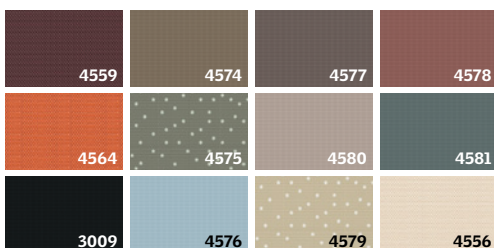

Weitere Informationen zu Produktvarianten, Funktionen sowie zu unserer Videoberatung unter www.velux.de/sonnenschutz

Farbübersicht Sonnenschutz

Verdunkelnd

Alubeschichtung des Gewebes lässt keine Lichtstrahlen durch den Stoff hindurch.

Verdunkelungs-Rollos und Verdunkelung Plus

Standard

Premium

(Kombiniertes Produkt aus manuellem Verdunkelungs-Rollo mit weißem, transparentem Plissee (1016))

Persönliche Lieblingsfarbe aus über 1.800 Farbtönen konfigurieren. Mehr unter www.velux.de/cby