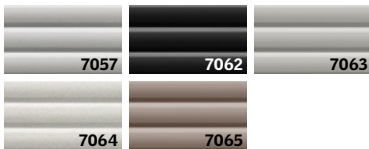

Mehr Informationen und alle Farben und Dekore der Kids Collection siehe Seite 7.

Wabenplissees

Standard

Premium

Abbildungen der Farben, Dekore oder Gewebestrukturen können zum Original leicht variieren.

Transparent

Lichtdurchlässige Webart lässt Lichtstrahlen hindurch in den Raum.

Sichtschutz-Rollos

Standard

Premium

Persönliche Lieblingsfarbe aus über 1.800 Farbtönen konfigurieren. Mehr unter www.velux.de/cby

Jalousien

Standard

Premium

Plissees

Standard

Premium

Mehr Details zu den jeweiligen Transparenzabstufungen unter www.velux.de/transparenzstufen

VELUX Deutschland GmbH
Gazellenkamp 168
Postfach 54 02 60
22502 Hamburg
www.velux.de