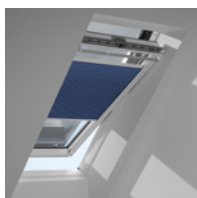

**Markise +
Sichtschutz-Rollo**

- Effektiver Schutz vor Hitze und blendendem Licht
- Sichtschutz-Rollo mit Haltekrallen

**Markise +
Verdunkelungs-
Rollo**

- Effektiver Hitzeschutz und optimale Verdunkelung
- Rollo mit schmalen Schienen

**Markise +
Wabenplissee**

- Effektiver Hitzeschutz und frei positionierbare Verdunkelung
- Plissee mit schmalen Schienen
- Zusätzliche Wärmedämmung dank Wabenstruktur

TIPP Kombinationsmöglichkeiten

- Insektenschutz-Rollo

Antriebsart

¹) Größe CK02, Markise + Verdunkelungs-Rollo, inkl. MwSt.