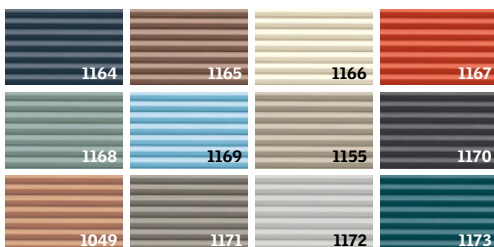

Verdunkelungs-Rollos und Verdunkelung Plus

Standard

Premium

(Kombiniertes Produkt aus manuellem Verdunkelungs-Rollo mit weißem, transparentem Plissee (1016))

Persönliche Lieblingsfarbe aus über 1.800 Farbtönen konfigurieren. Mehr unter www.velux.de/cby

Mehr Informationen und alle Farben und Dekore der Kids Collection siehe Seite 7.

Wabenplissees

Standard

Premium

Abbildungen der Farben, Dekore oder Gewebestrukturen können zum Original leicht variieren.

Transparent