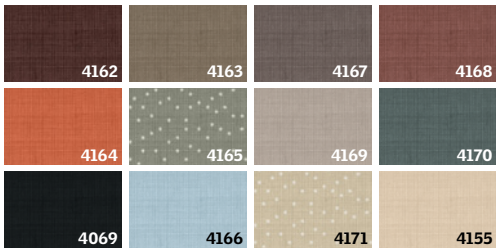

Verdunkelungs-Rollos und Verdunkelung Plus

Standard

Premium

(Kombiniertes Produkt aus manuellem Verdunkelungs-Rollo mit weißem, transparentem Plissee (1016))

Persönliche Lieblingsfarbe aus über 1.800 Farbtönen konfigurieren. Mehr unter www.velux.de/cby

Mehr Informationen und alle Farben und Dekore der Kids Collection siehe Seite 7.

Wabenplissees

Standard

Premium

Abbildungen der Farben, Dekore oder Gewebestrukturen können zum Original leicht variieren.

Transparent

Lichtdurchlässige Webart lässt Lichtstrahlen hindurch in den Raum.

Sichtschutz-Rollos

Standard

Premium

Persönliche Lieblingsfarbe aus über 1.800 Farbtönen konfigurieren. Mehr unter www.velux.de/cby

Jalousien