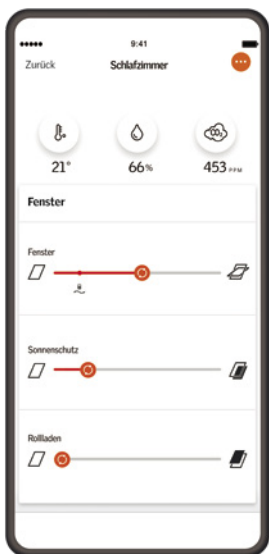

VELUX empfiehlt den Einbau durch einen Fachmann.
Mehr Infos wie Preise und Handwerkersuche unter:
www.velux.de/hitzeschutz

Paketpreis
248,-^{EURO}
inkl. MwSt.

VELUX ACTIVE
WITH
Netatmo

Mit VELUX ACTIVE für eine smarte Bedienung

Mit VELUX ACTIVE with NETATMO ist eine komfortable Bedienung der VELUX INTEGRA® Produkte mit dem Smartphone von jedem Ort möglich – ganz einfach über das Bedienungsmenü oder per Sprachsteuerung. Zusätzlich misst die intelligente Sensorsteuerung von VELUX ACTIVE die Raumklima-Werte Temperatur, Luftfeuchtigkeit und den CO₂-Gehalt. Anhand dieser Daten öffnet oder schließt VELUX ACTIVE die Fenster und den Hitzeschutz für ein optimales Raumklima automatisch.

Die kostenlose VELUX ACTIVE App – für die bequeme Bedienung per Smartphone

Neben den Bedienungsmöglichkeiten wie Raumeinstellung, Sprachsteuerung, Szenarien, Lüftungsintervalle oder Timerfunktionen gibt es folgende Funktionen: