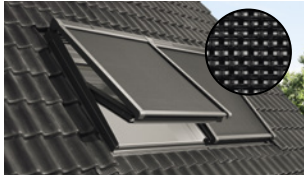

**VELUX INTEGRA® Hitzeschutz-
Markise Verdunkelung**

**VELUX INTEGRA® Hitzeschutz-
Markise Tageslicht**