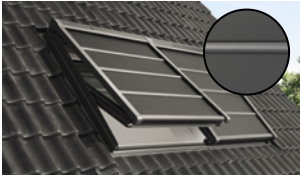

**VELUX INTEGRA® Hitzeschutz-
Markise Verdunkelung**

**VELUX INTEGRA® Hitzeschutz-
Markise Tageslicht**