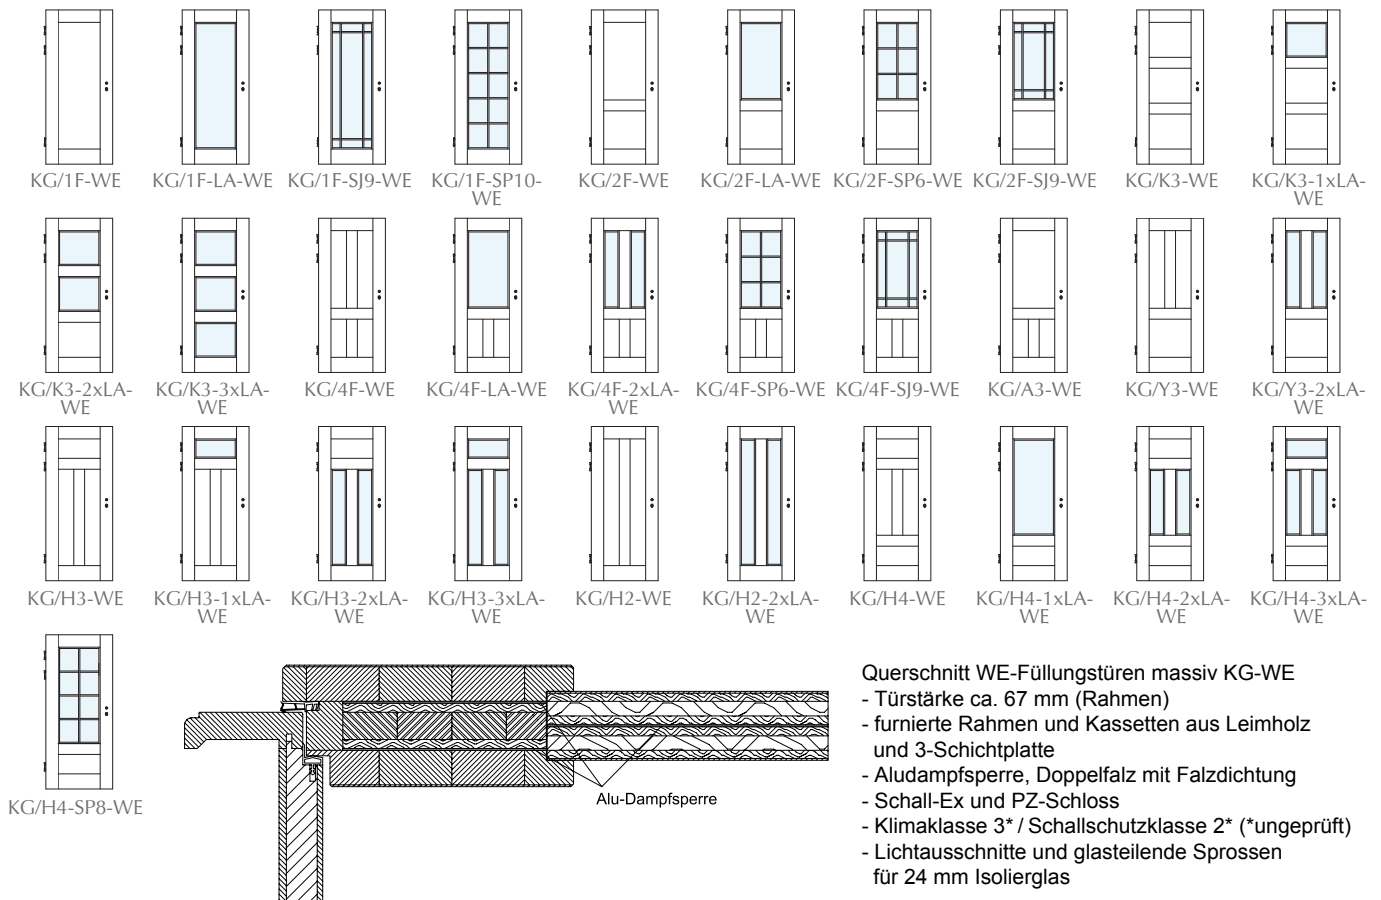

MODELLÜBERSICHTEN

Wohnungseingangs-Füllungstüren massiv KG-WE Pino/Toska

Kiefer astfrei gebürstet patiniert-lackiert

1. Querschnitt WE-Füllungstüren massiv KG-WE
2. Türstärke ca. 67 mm (Rahmen)
   - furnierte Rahmen und Kassetten aus Leimholz und 3-Schichtplatte
   - Aludampfsperre, Doppelfalz mit Falzdichtung
   - Schall-Ex und PZ-Schloss
   - Klimaklasse 3* / Schallschutzklasse 2* (*ungeprüft)
   - Lichtausschnitte und glasteilende Sprossen für 24 mm Isolierglas