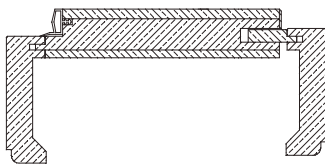

ZARGEN

Sämtliche Zargen bieten wir gefälzt oder stumpf-einschlagend in einflügeliger und zweiflügeliger Ausführung an. Auch Durchgangszargen, Windfangelemente sowie Schiebetürelemente gehören zu unserem Lieferprogramm. Die Inline-Zarge mit Bekleidungsbreite 65 mm (Standard) gibt es auch mit Bekleidungsbreiten 85, 100 oder 120 mm.

Massiv Inline-Zargen

- gerade mit profilierter Kante
- Bekleidungen auf Gehrung

Weitere

Bekleidungsprofile:

- 65 mm Landhaus-Profil LH auf Gehrung
- 65 mm gerade ohne Profil auf Gehrung
- 65 mm gerade ohne Profil ohne Gehrung