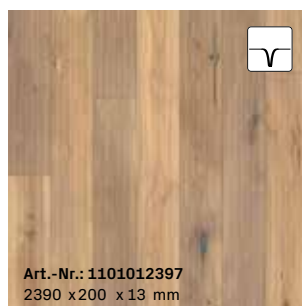

Art.-Nr.: 1101012397
2390 x 200 x 13 mm

R05 | Eiche alpin lichtbeige*
Landhausdielen | ausdrucksstark
gehobelt, gebürstet, weiß naturgeölt