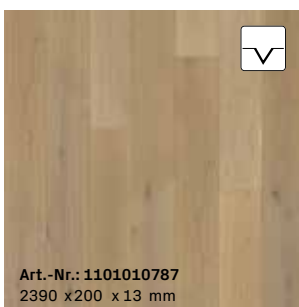

T02 | Eiche sanftgrau*
Landhausdielen | ausgeglichen gebürstet, farbig mattlackiert