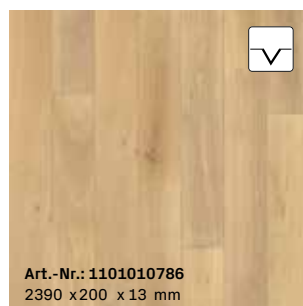

T03 | Eiche kristallweiß*
Landhausdielen | ausgeglichen weiß mattlackiert

T08 | Nussbaum*
Landhausdielen | ausgeglichen lackiert

T09 | Eiche*
Landhausdielen | ausdrucksstark mattlackiert

T04 | Eiche lichtbeige*
Landhausdielen | ausdrucksstark gebürstet, weiß mattlackiert