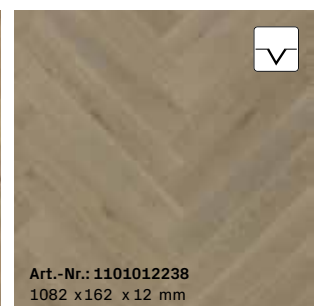

Art.-Nr.: 1101012238
1082 x 162 x 12 mm

M10 | Eiche rauchgrau*
Fischgrät | ausdrucksstark
gebürstet, farbig naturgeölt