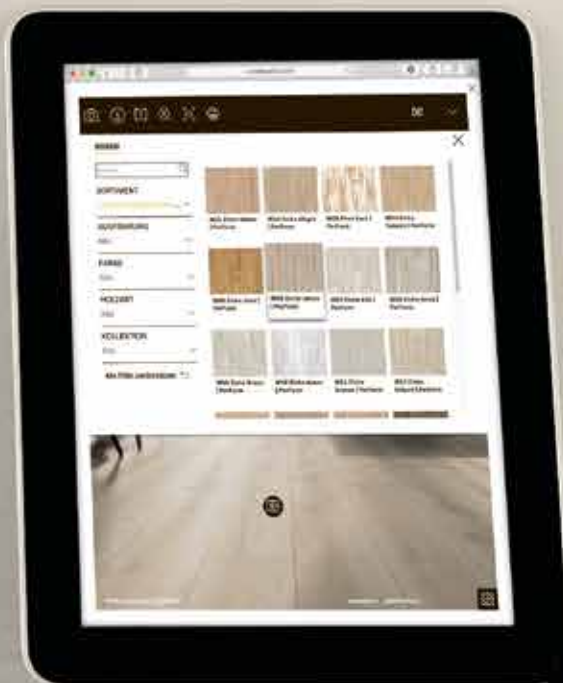

**Auslaufartikel. Solange der Vorrat reicht.

Naturgeölte Schiffsböden

V04 | Eiche | Schiffsboden 3-Stab | ausdrucksstark | tiefgebürstet-naturgeölt

Art.-Nr.: 1101010891
2390 x 200 x 13 mm

V08 | Eiche sanftbeige*
Schiffsboden 3-Stab | ausdrucksstark
gebürstet, farbig naturgeölt

Art.-Nr.: 1101010619
2390 x 200 x 13 mm

V09 | Eiche lichtbeige*
Schiffsboden 3-Stab | ausgeglichen
gebürstet, weiß naturgeölt

Raumstudio testen

„Verlegen“ Sie virtuell doch schon mal los.

www.terhuerne.com/Service/Raum-Studio/

Alle Produkte im Überblick

Farblich sortiert

QR-Code scannen, um den Boden virtuell zu verlegen.

Parkett im Detail

Oberflächenfinish

Edelholz-Decklage
(Nutzschicht)

Mittellage aus Echtholz¹⁾

Gegenzug aus Echtholz furnier¹⁾