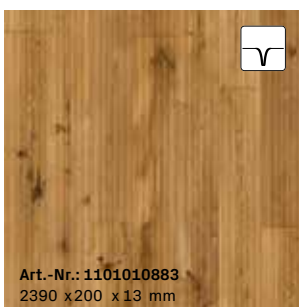

Art.-Nr.: 1101011789
2390 x 200 x 13 mm

R01 | Eiche*
Landhausdielen | ausdrucksstark
gebürstet, naturgeölt

Art.-Nr.: 1101010788
2390 x 200 x 13 mm

R06 | Eiche*
Landhausdielen | ausdrucksstark
gebürstet, mattlackiert