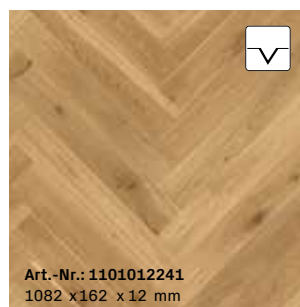

Art.-Nr.: 1101012236
1082 x 162 x 12 mm

Art.-Nr.: 1101012241
1082 x 162 x 12 mm

M07 | Eiche*
Fischgrät | ausdrucksstark
gebürstet, mattlackiert