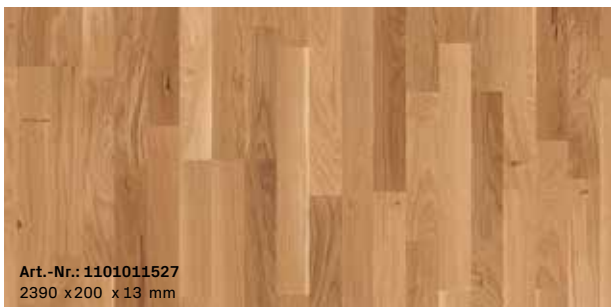

Parkett Classics

Pride of Nature

Naturgeölte Schiffsböden

Wind und Wetter, Sturm und Stille, Licht und Schatten – den Facettenreichtum der Natur vereinen wir in der Kollektion klassischer Schiffsböden „Pride of Nature“. Die ausdrucksstarke Sortierung zeigt die Holzstruktur in Vollendung, akzentuiert durch eine intensive Bürstung. Alle Oberflächen in dieser Kollektion behandeln wir mit Naturölen. Das bringt die Holzfarben – den Stolz der Natur – in ihrer gesamten Bandbreite zum Leuchten.

In der Verlegung erschaffen diese facettenreichen Schiffsböden eine temperamentvolle Bodenoptik.

Art.-Nr.: 1101011527
2390 x 200 x 13 mm

V01 | Eiche*
Schiffsboden 3-Stab | ausdrucksstark
gebürstet, naturgeölt