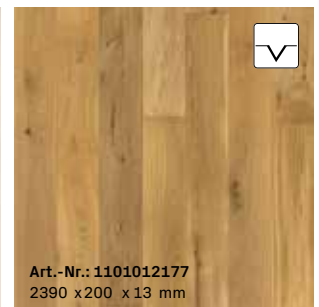

T07 | Eiche*
Landhausdielen | ausgeglichen mattlackiert