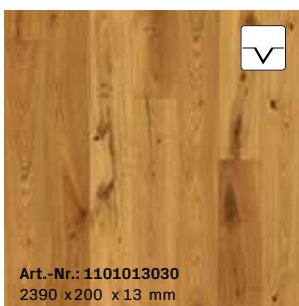

Art.-Nr.: 1101013014
2390 x 200 x 13 mm

Art.-Nr.: 1101013030
2390 x 200 x 13 mm

N04 | Eiche unique*
Landhausdielen | impulsiv
astveredelt, naturgeölt