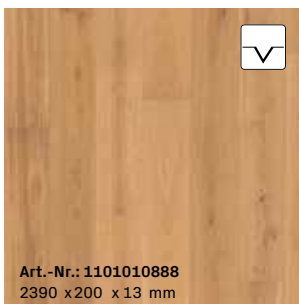

Art.-Nr.: 1101012137
2390 x 200 x 13 mm

Art.-Nr.: 1101010888
2390 x 200 x 13 mm

S04 | Eiche sanftbeige*
Landhausdielen | ausdrucksstark
gebürstet, farbig naturgeölt