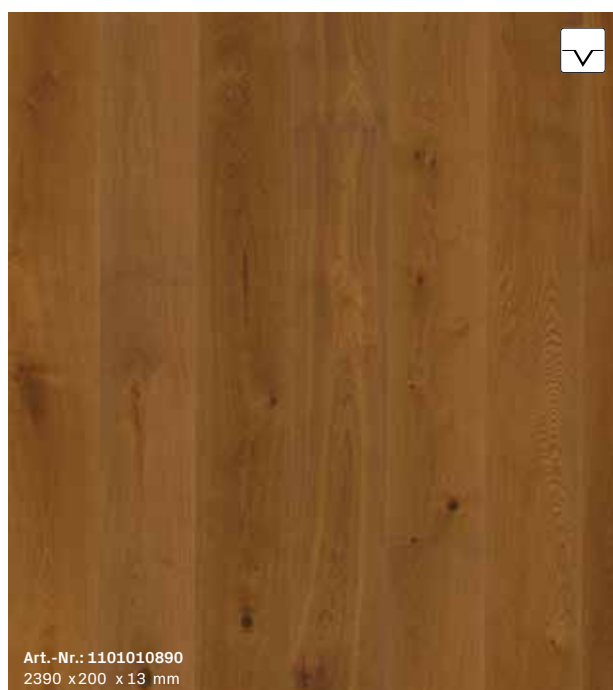

Art.-Nr.: 1101010890
2390 x 200 x 13 mm

S09 | Eiche zimtbraun*
Landhausdielen | ausdrucksstark
farbig naturgeölt