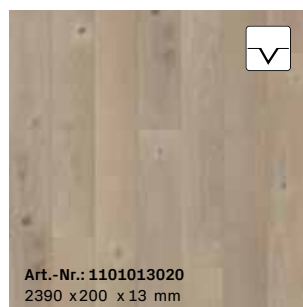

Art.-Nr.: 1101013020
2390 x 200 x 13 mm

N03 | Eiche unique silbergrau*
Landhausdielen | impulsiv
astveredelt, farbig naturgeölt