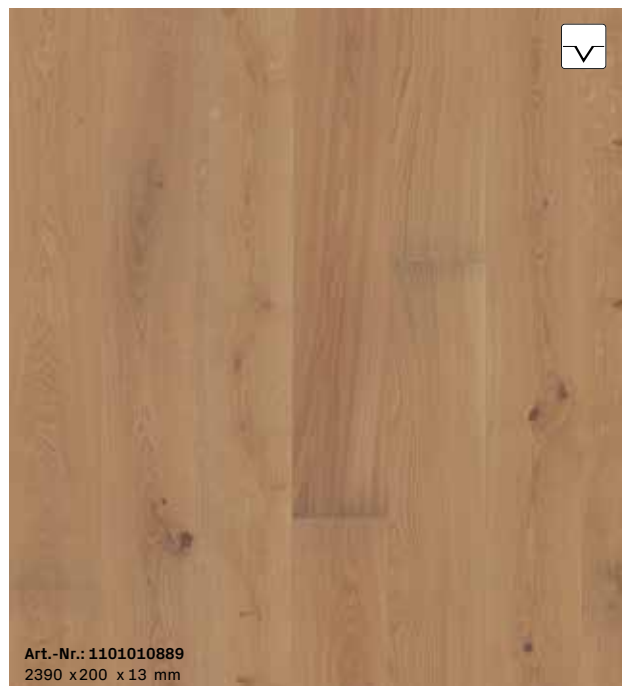

Art.-Nr.: 1101010889
2390 x 200 x 13 mm

S07 | Eiche schilfgrau*
Landhausdielen | ausdrucksstark
gebürstet, farbig naturgeölt