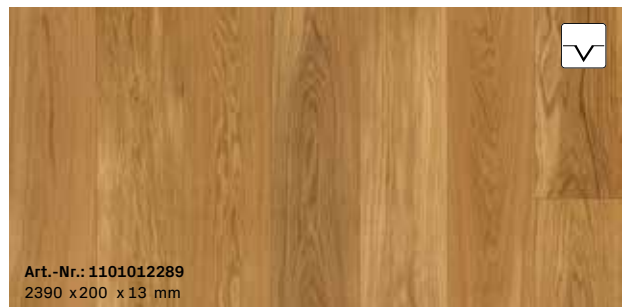

Art.-Nr.: 1101012289
2390 x 200 x 13 mm

S06 | Eiche*
Landhausdielen | ruhig
gebürstet, naturgeölt