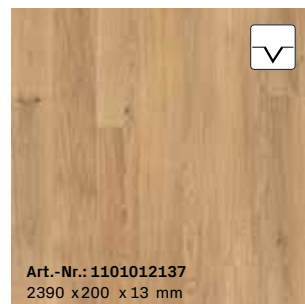

Art.-Nr.: 1101012137
2390 x 200 x 13 mm

S05 | Eiche lichtbeige*
Landhausdielen | ausgeglichen
gebürstet, weiß naturgeölt