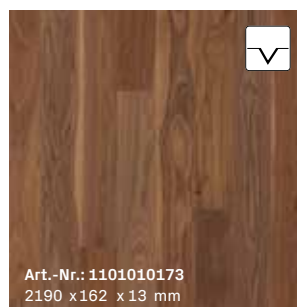

T08 | Nussbaum*
Landhausdielen | ausgeglichen lackiert