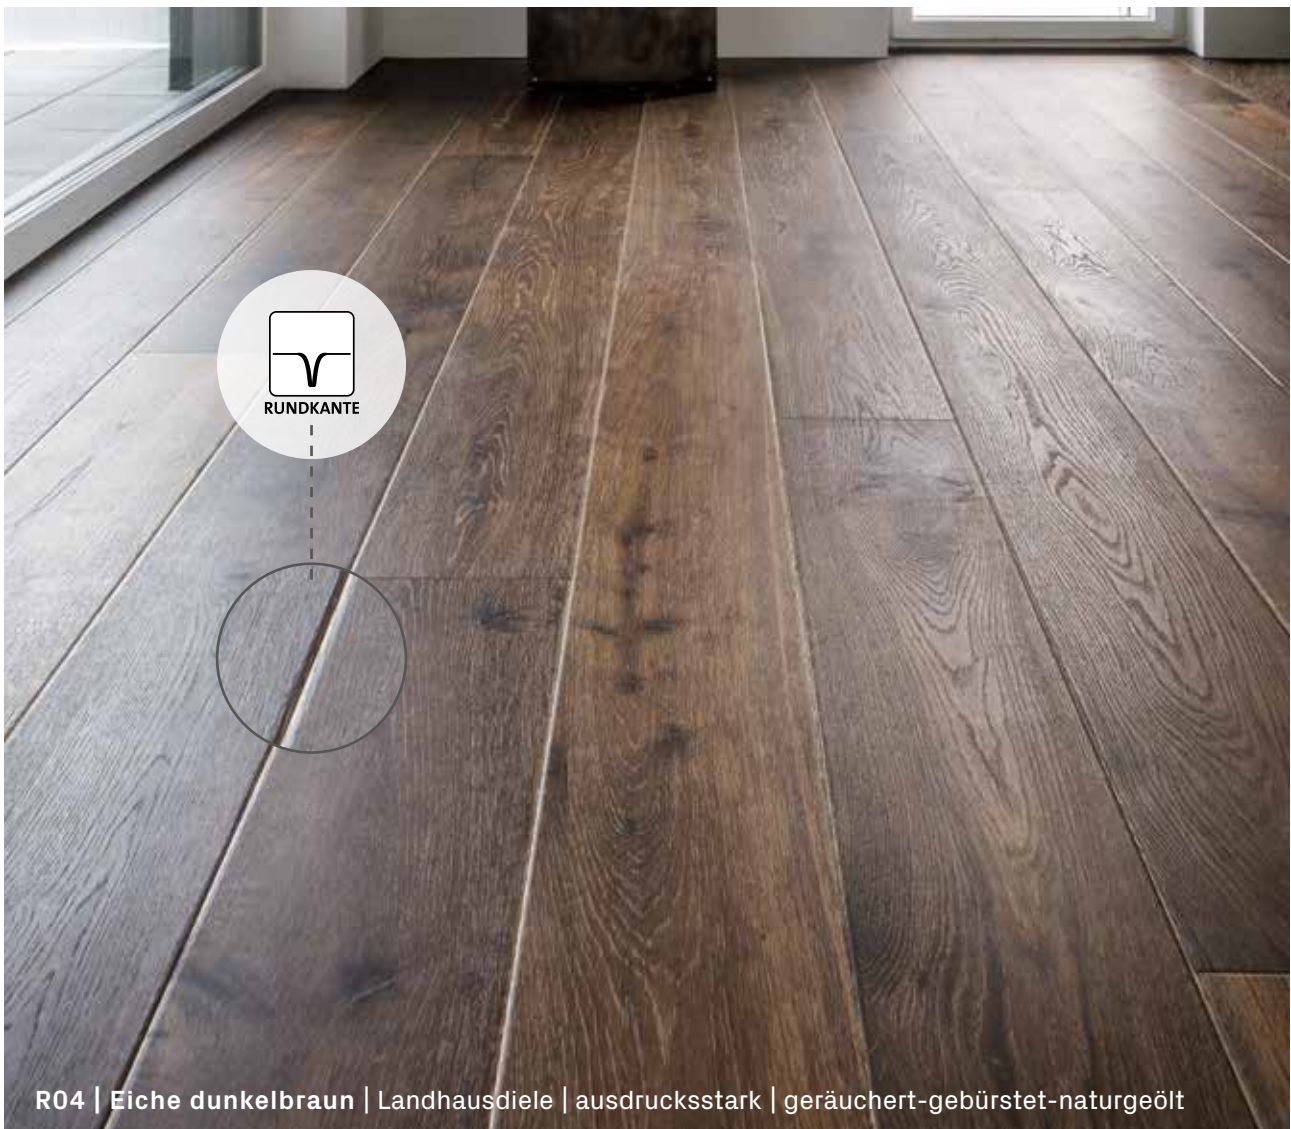

Traumhaftes Laufgefühl

Die Rundkante:

Augen- und Fußschmeichler

Die sanft abgerundeten Längsseiten unserer Moods of Provence Oberflächen, bewirken einen weichen und fließenden Übergang von Diele zu Diele – das schmeichelt dem Auge und dem Fuß.

Im Raum verlegt wirkt das Bodenbild besonders ausgewogen und harmonisch. Durch die Rundkante wirkt jede Diele größer und vermittelt so eindrucksvoll den gewachsenen Charakter des Holzes.