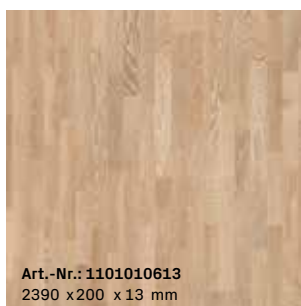

U02 | Eiche*
Schiffsboden 3-Stab | ausdrucksstark
mattlackiert

U03 | Buche*
Schiffsboden 3-Stab | ausgeglichen
lackiert

U08 | Ahorn kanadisch*
Schiffsboden 3-Stab | ausgeglichen
lackiert

U09 | Eiche altweiß*
Schiffsboden 3-Stab | ausgeglichen
gebürstet, gepastet, mattlackiert