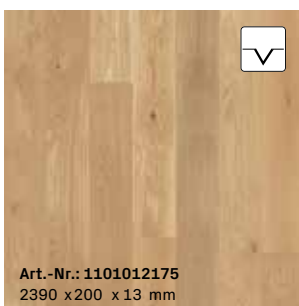

T04 | Eiche lichtbeige*
Landhausdielen | ausdrucksstark gebürstet, weiß mattlackiert