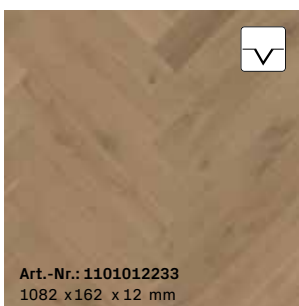

Art.-Nr.: 1101012234
1082 x 162 x 12 mm

Art.-Nr.: 1101012233
1082 x 162 x 12 mm

M04 | Eiche ockerbraun*
Fischgrät | ausdrucksstark
gebürstet, farbig extra mattlackiert