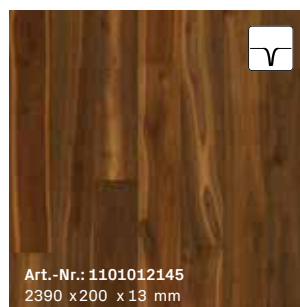

Art.-Nr.: 1101012145
2390 x 200 x 13 mm

R07 | Eiche tabakbraun*
Landhausdielen | ausdrucksstark
geräuchert-gebürstet-naturgeölt