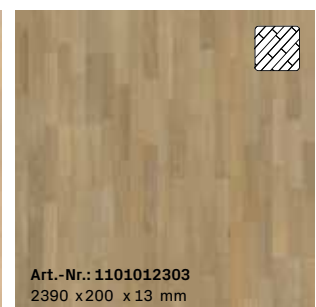

Art.-Nr.: 1101012303
2390 x 200 x 13 mm

P08 | Eiche design sandbraun*
Schiffsboden 3-Stab | ausgeglichen
gebürstet, farbig naturgeölt