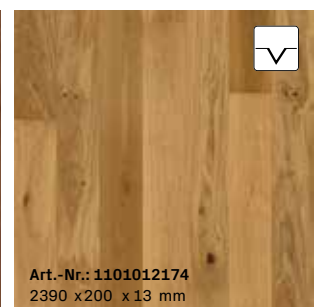

T09 | Eiche*
Landhausdielen | ausdrucksstark mattlackiert