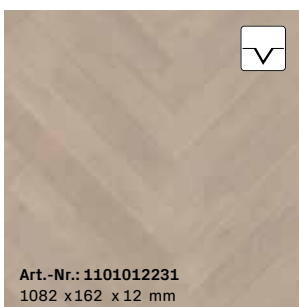

Art.-Nr.: 1101012230
1082 x 162 x 12 mm

M01 | Eiche roheffekt*
Fischgrät | ausdrucksstark
gebürstet, extra mattlackiert

Art.-Nr.: 1101012235
1082 x 162 x 12 mm

M06 | Eiche rotbraun*
Fischgrät | ausdrucksstark
gebürstet, farbig extra mattlackiert