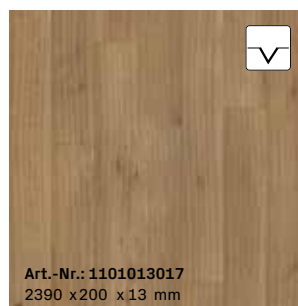

Art.-Nr.: 1101013016
2390 x 200 x 13 mm

N07 | Eiche unique roheffekt*
Landhausdielen | impulsiv
handgehobelt, farbig naturgeölt

Art.-Nr.: 1101013030
2390 x 200 x 13 mm

N04 | Eiche unique*
Landhausdielen | impulsiv
astveredelt, naturgeölt

Art.-Nr.: 1101013014
2390 x 200 x 13 mm

N05 | Eiche unique samtbraun*
Landhausdielen | impulsiv
handgehobelt, farbig naturgeölt

Art.-Nr.: 1101013017
2390 x 200 x 13 mm

N08 | Eiche unique graubeige*
Landhausdielen | impulsiv
handgehobelt, farbig naturgeölt