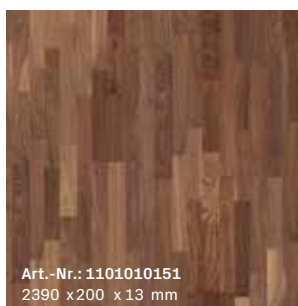

U10 | Nussbaum*
Schiffsboden 3-Stab | ausgeglichen
lackiert