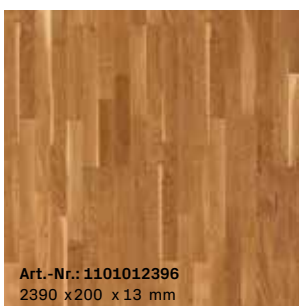

Art.-Nr.: 1101011618
2390 x 200 x 13 mm

Art.-Nr.: 1101012396
2390 x 200 x 13 mm

V04 | Eiche*
Schiffsboden 3-Stab | ausdrucksstark
stark-gebürstet