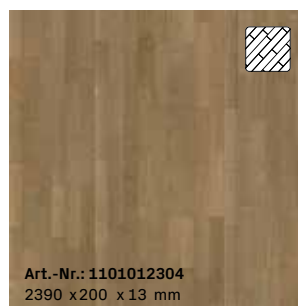

Art.-Nr.: 1101012305
2390 x 200 x 13 mm

Art.-Nr.: 1101012304
2390 x 200 x 13 mm

P09 | Eiche design terra Braun*
Schiffsboden 3-Stab | ausgeglichen
gebürstet, farbig naturgeölt