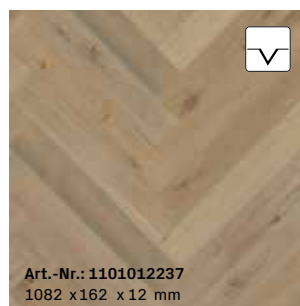

Art.-Nr.: 1101012238
1082 x 162 x 12 mm

Art.-Nr.: 1101012237
1082 x 162 x 12 mm

M09 | Eiche sandbraun*
Fischgrät | ausdrucksstark
gebürstet, farbig naturgeölt