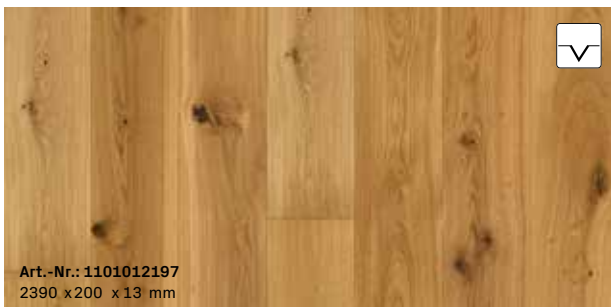

Parkett Classics

Grand Naturals

Naturgeölte Landhausdielen

Natur pur ist unsere Kollektion naturgeölter Landhausdielen „Grand Naturals“ mit Sortierungen von ruhig bis ausdrucksstark. Jede einzelne Diele zeigt eindrucksvoll ihren gewachsenen Ursprung. Worauf wir besonders stolz sind, ist die Vielseitigkeit dieser Kollektion: Ob traditionell, klassisch oder modern – die Grand Naturals Böden lassen sich perfekt in jeden Wohnungsstil einbinden und geben jedem Raum ein imposantes Design. Die offenporige Oberfläche jeder Diele behandeln wir mit einem atmungsaktiven Öl auf Basis natürlicher Rohstoffe. Es betont den natürlich-urwüchsigen Farbcharakter des Ursprungs-Holzes und verleiht der Oberfläche eine angenehme Wärme.

Art.-Nr.: 1101012197
2390 x 200 x 13 mm

S01 | Eiche*
Landhausdielen | ausdrucksstark
gebürstet, naturgeölt