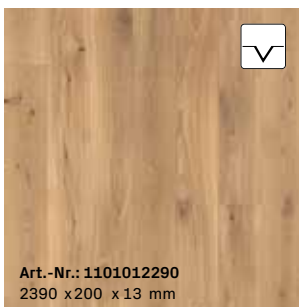

Art.-Nr.: 1101012197
2390 x 200 x 13 mm

S01 | Eiche*
Landhausdielen | ausdrucksstark
gebürstet, naturgeölt

Art.-Nr.: 1101012289
2390 x 200 x 13 mm

S06 | Eiche*
Landhausdielen | ruhig
gebürstet, naturgeölt