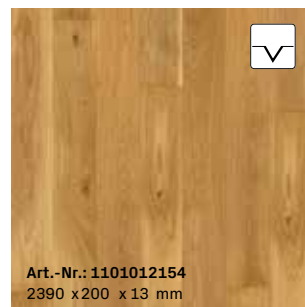

Art.-Nr.: 1101012154
2390 x 200 x 13 mm

S03 | Eiche*
Landhausdielen | ausgeglichen
gebürstet, naturgeölt