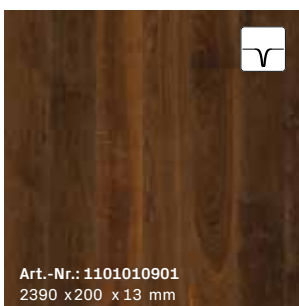

Art.-Nr.: 1101012397
2390 x 200 x 13 mm

Art.-Nr.: 1101010901
2390 x 200 x 13 mm

R04 | Eiche dunkelbraun*
Landhausdielen | ausdrucksstark
geräuchert-gebürstet-naturgeölt